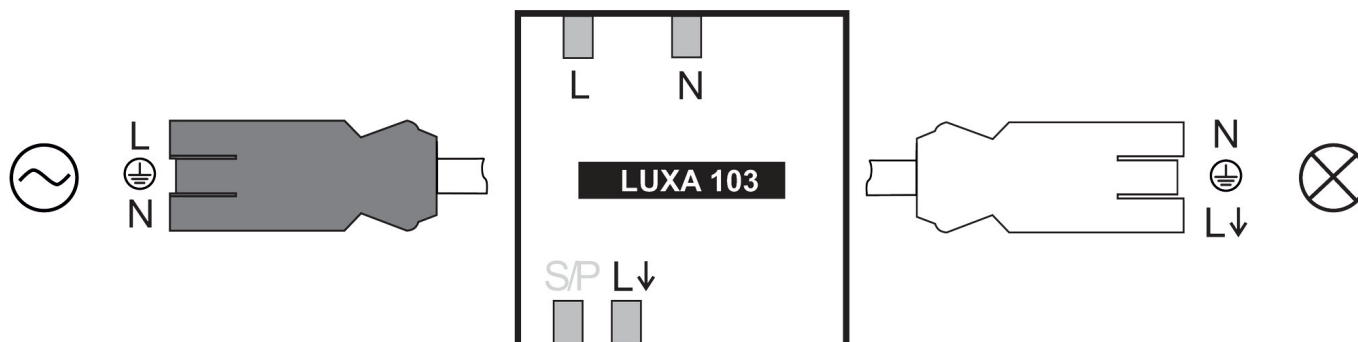

Anschlussbilder

Technische Änderungen und Druckfehler vorbehalten

weitere Informationen unter: www.theben.de/produkt/1030075

Die Lastangaben werden mit exemplarisch ausgesuchten Leuchtmitteln ermittelt und sind daher aufgrund der Vielzahl der erhältlichen Produkte typische Angaben.

31.03.2026

Seite 1 von 4