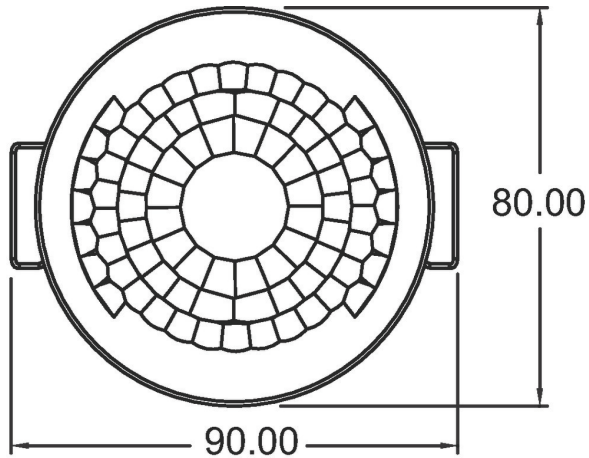

# LUXA 103 S360-100-28 GST

Artikel-Nr.: 1030075

theben

Erfassungsbereich für die Planung bei einer Temperatur von 21 °C

Montagehöhe (A)	Quer gehend (T)	Frontal gehend (R)	
2,5 m	140 m <sup>2</sup>   28 m x 5 m	70 m <sup>2</sup>   14 m x 5 m	
3 m	140 m <sup>2</sup>   28 m x 5 m	70 m <sup>2</sup>   14 m x 5 m	
3,5 m	104 m <sup>2</sup>   26 m x 4 m	60 m <sup>2</sup>   12 m x 5 m	

## Maßbilder

Cut-out  $\varnothing$  60 mm