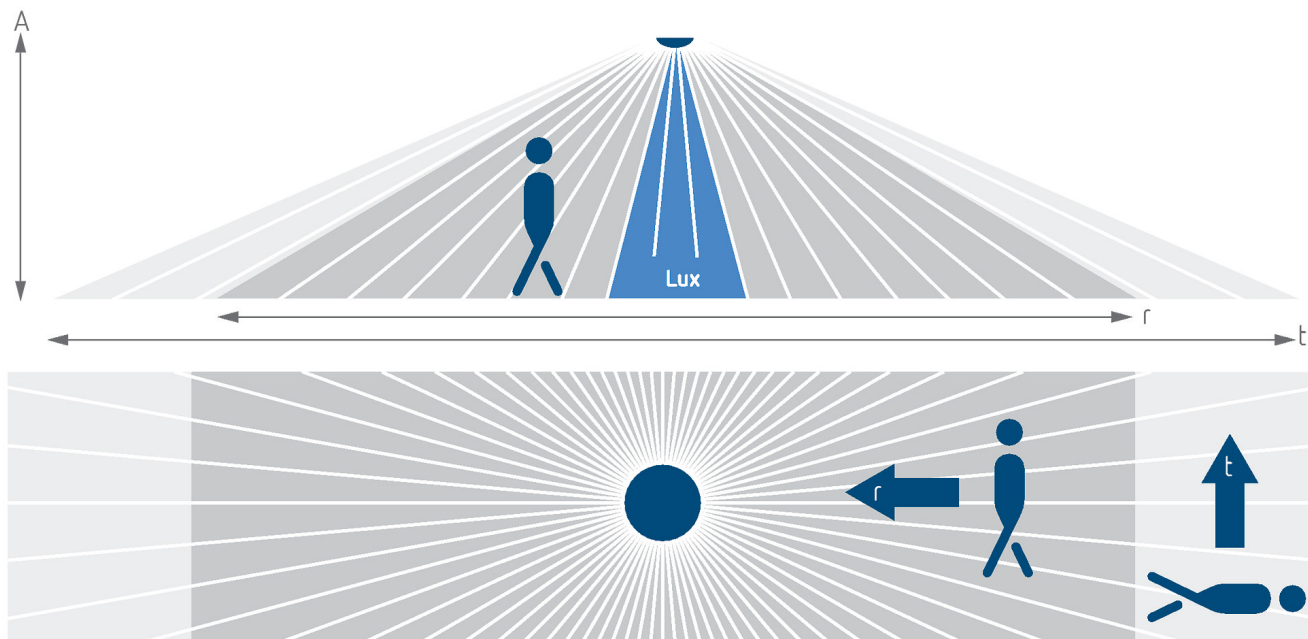

LUXA 103 S360-100-28 GST

Artikel-Nr.: 1030075

theben

Erfassungsbereich für die Planung bei einer Temperatur von 21 °C

Montagehöhe (A)	Quer gehend (T)	Frontal gehend (R)	
2,5 m	140 m² | 28 m x 5 m	70 m² | 14 m x 5 m	
3 m	140 m² | 28 m x 5 m	70 m² | 14 m x 5 m	
3,5 m	104 m² | 26 m x 4 m	60 m² | 12 m x 5 m	

Technische Änderungen und Druckfehler vorbehalten

weitere Informationen unter: www.theben.de/produkt/1030075

Die Lastangaben werden mit exemplarisch ausgesuchten Leuchtmitteln ermittelt und sind daher aufgrund der Vielzahl der erhältlichen Produkte typische Angaben.

31.03.2026
Seite 2 von 4