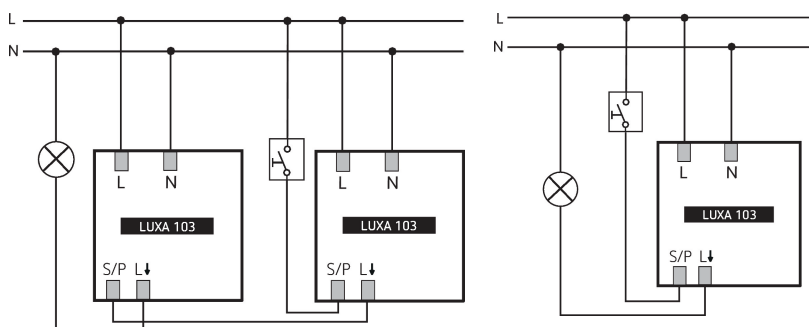

LUXA 103 S360-100-28 DE-UP WH

Artikel-Nr.: 1030072

Technische Daten

LUXA 103 S360-100-28 DE-UP WH		LUXA 103 S360-100-28 DE-UP WH	
Erfassungsbereich	Rechteckig	Umgebungstemperatur	-25°C ... 55°C
Fernbedienbar	✓	Schutzart	IP 54 (im eingebauten Zustand)

Anschlussbilder

Erfassungsbereich für die Planung bei einer Temperatur von 21 °C

Montagehöhe (A)	Quer gehend (T)	Frontal gehend (R)	
2,5 m	140 m² | 28 m x 5 m	70 m² | 14 m x 5 m	
3 m	140 m² | 28 m x 5 m	70 m² | 14 m x 5 m	
3,5 m	104 m² | 26 m x 4 m	60 m² | 12 m x 5 m