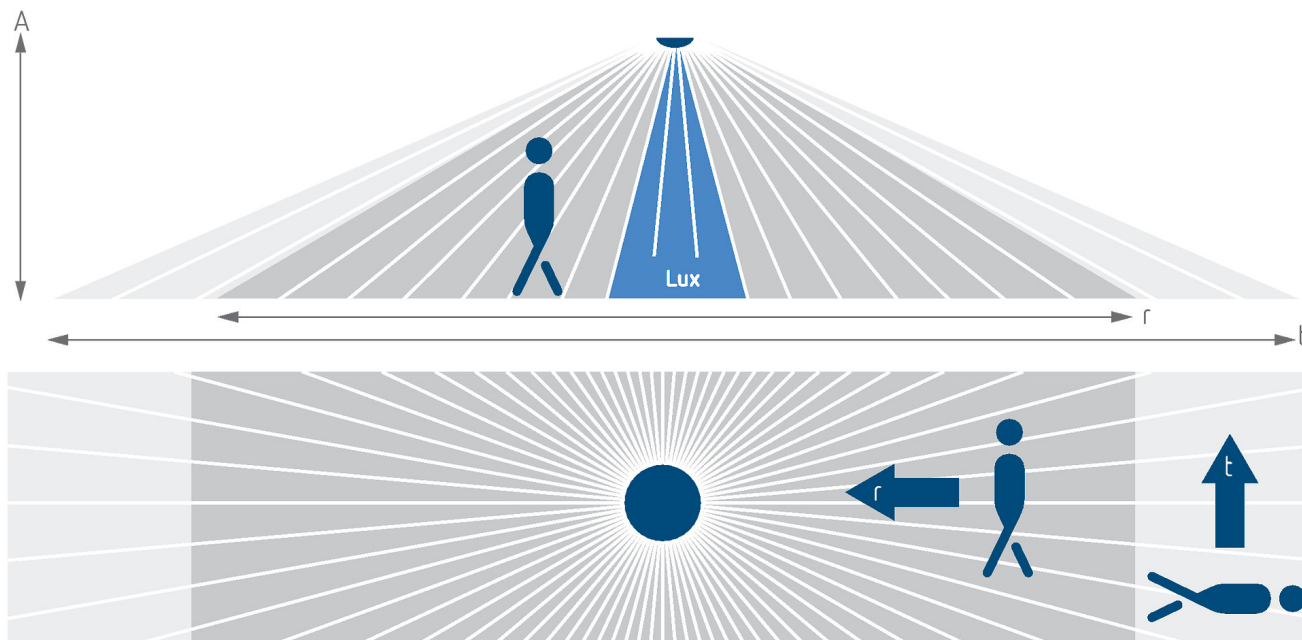

Technische Änderungen und Druckfehler vorbehalten

weitere Informationen unter: www.theben.de/produkt/1030072

Die Lastangaben werden mit exemplarisch ausgesuchten Leuchtmitteln ermittelt und sind daher aufgrund der Vielzahl der erhältlichen Produkte typische Angaben.