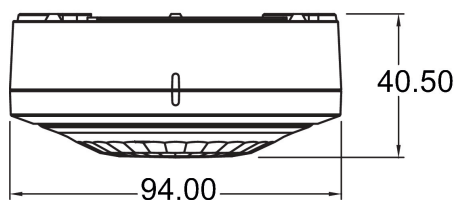

LUXA 103 S360-100-12 AP WH

Artikel-Nr.: 1030062

theben

Maßbilder

Zubehör

theSenda P

Artikel-Nr.: 9070910