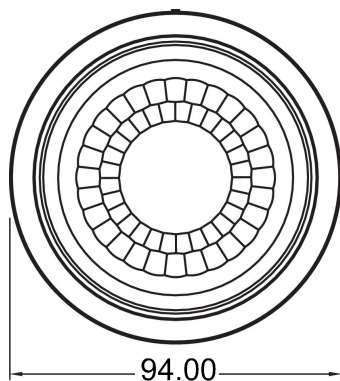

LUXA 103 S360-100-12 AP WH

Artikel-Nr.: 1030062

theben

Maßbilder

Zubehör

theSenda P

Artikel-Nr.: 9070910