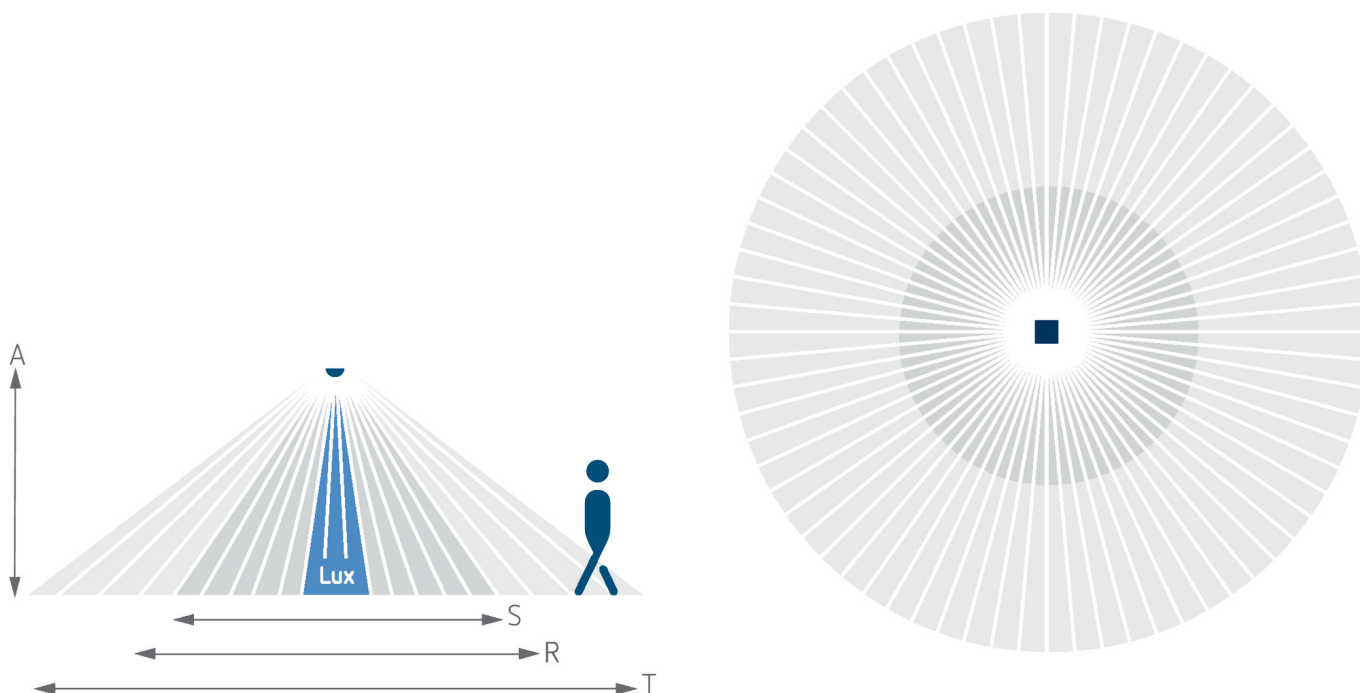

30.04.2026
Seite 1 von 3

LUXA 103 S360-100-12 AP WH

Artikel-Nr.: 1030062

theben

Anschlussbilder

Erfassungsbereich für die Planung bei einer Temperatur von 21 °C

Montagehöhe (A)	Sitzend (S)	Quer gehend (T)	Frontal gehend (R)
2,5 m	13 m ² 4 m	78 m ² 10 m	28 m ² 6 m
3 m	20 m ² 5 m	113 m ² 12 m	28 m ² 6 m
3,5 m	20 m ² 5 m	78 m ² 10 m	28 m ² 6 m
4 m		78 m ² 10 m	28 m ² 6 m
6 m		113 m ² 12 m	28 m ² 6 m