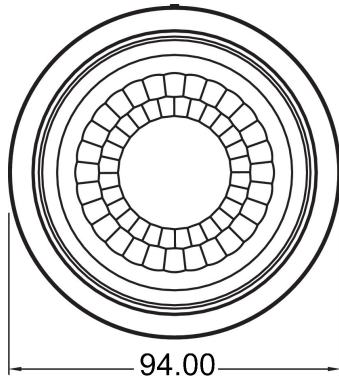

LUXA 103 S360-100-12 AP WH

Artikel-Nr.: 1030062

theben

Maßbilder

Zubehör

theSenda P

Artikel-Nr.: 9070910