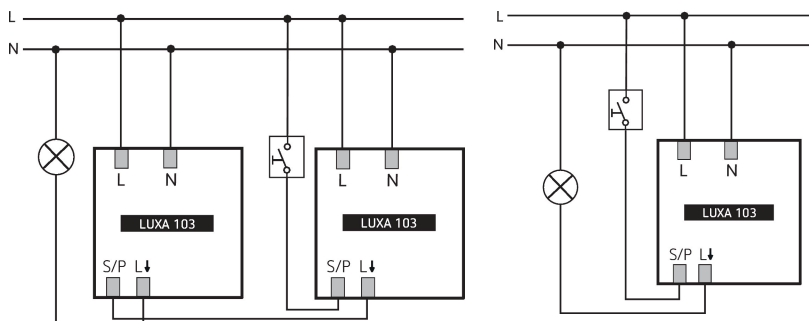

LUXA 103 S360-100-12 AP WH

Artikel-Nr.: 1030062

Präsenzmelder & Bewegungsmelder Deckenmontage innen

Funktionsbeschreibung

- Passiv-Infrarot-Präsenzmelder für Deckenmontage AP
- Runder Erfassungsbereich 360°, Ø 12 m (113 m²) bei 3 m Montagehöhe
- 1 Kanal Licht (Relais 230 V)
- Erweiterung des Erfassungsbereiches durch Parallelschaltung
- Anschlussmöglichkeit für Taster zur manuellen Schaltung
- Betrieb als Voll- oder Halbausomat möglich
- Eine gerichtete Helligkeitsmessung (Mischlichtmessung)
- Teach-in Funktion, Impulsfunktion, Testfunktion, Treppenlichtfunktion
- Durch werkseitige Voreinstellung sofort betriebsbereit
- Einstellung per Fernbedienung / APP oder Potenziometer
- Einschränkung des Erfassungsbereichs mit Abdeckclips
- Auch für Anwendungen im Außenbereich geeignet, durch Umstellen des Installationsorts reduziert sich der Erfassungsbereich

Technische Daten

LUXA 103 S360-100-12 AP WH	
Betriebsspannung	230 V AC
Frequenz	50 Hz
Stand-by Leistung	ca. 0,5 W
Art der Lichtmessung	Mischlichtmessung
Farbe	Weiß
Schaltausgang	Licht
Montageart	Deckenmontage, Innen, Aufputz
Erfassungswinkel	360°
Montagehöhe	2,5 - 6 m
Nachlaufzeit Licht	15 s - 30 min
Glüh-/Halogenlampenlast	2300 W
Einschaltstrom	max. 500 A / 200 µs

LUXA 103 S360-100-12 AP WH	
LED-Lampe 2-8 W	400 W
LED-Lampe > 8 W	400 W
Lampenarten	Glüh-/Halogenlampen, Fluoreszenzlampen, Kompaktleuchtstofflampen, LEDs
Erfassungsbereich quer gehend	113 m ² (Ø 12 m 360°)
Erfassungsbereich	Rund
Fernbedienbar	✓
Umgebungstemperatur	-25°C ... 55°C
Schutzart	IP 54

31.03.2026
Seite 1 von 3

LUXA 103 S360-100-12 AP WH

Artikel-Nr.: 1030062

theben

Anschlussbilder

Erfassungsbereich für die Planung bei einer Temperatur von 21 °C

Montagehöhe (A)	Sitzend (S)	Quer gehend (T)	Frontal gehend (R)
2,5 m	13 m ² 4 m	78 m ² 10 m	28 m ² 6 m
3 m	20 m ² 5 m	113 m ² 12 m	28 m ² 6 m
3,5 m	20 m ² 5 m	78 m ² 10 m	28 m ² 6 m
4 m		78 m ² 10 m	28 m ² 6 m
6 m		113 m ² 12 m	28 m ² 6 m