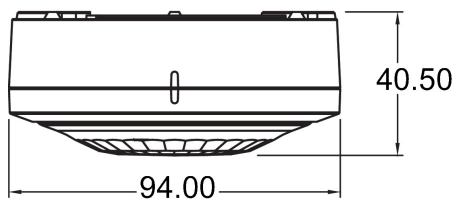

LUXA 103 S360-100-12 AP WH

Artikel-Nr.: 1030062

theben

Maßbilder

Zubehör

theSenda P

Artikel-Nr.: 9070910