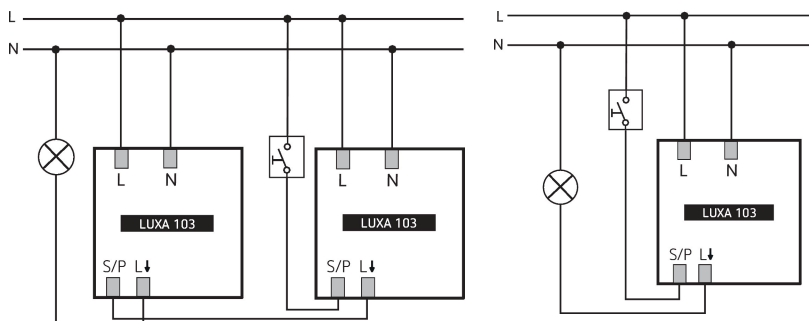

LUXA 103 S360-100-12 AP WH

Artikel-Nr.: 1030062

theben

Präsenzmelder & Bewegungsmelder Deckenmontage innen

Funktionsbeschreibung

- Passiv-Infrarot-Präsenzmelder für Deckenmontage AP
- Runder Erfassungsbereich 360°, Ø 12 m (113 m²) bei 3 m Montagehöhe
- 1 Kanal Licht (Relais 230 V)
- Erweiterung des Erfassungsbereiches durch Parallelschaltung
- Anschlussmöglichkeit für Taster zur manuellen Schaltung
- Betrieb als Voll- oder Halbausomat möglich
- Eine gerichtete Helligkeitsmessung (Mischlichtmessung)
- Teach-in Funktion, Impulsfunktion, Testfunktion, Treppenlichtfunktion
- Durch werkseitige Voreinstellung sofort betriebsbereit
- Einstellung per Fernbedienung / APP oder Potenziometer
- Einschränkung des Erfassungsbereichs mit Abdeckclips
- Auch für Anwendungen im Außenbereich geeignet, durch Umstellen des Installationsorts reduziert sich der Erfassungsbereich

Technische Daten

LUXA 103 S360-100-12 AP WH	
Betriebsspannung	230 V AC
Frequenz	50 Hz
Stand-by Leistung	ca. 0,5 W
Art der Lichtmessung	Mischlichtmessung
Farbe	Weiß
Schaltausgang	Licht
Montageart	Deckenmontage, Innen, Aufputz
Erfassungswinkel	360°
Montagehöhe	2,5 - 6 m
Nachlaufzeit Licht	15 s - 30 min
Glüh-/Halogenlampenlast	2300 W
Einschaltstrom	max. 500 A / 200 µs

LUXA 103 S360-100-12 AP WH	
LED-Lampe 2-8 W	400 W
LED-Lampe > 8 W	400 W
Lampenarten	Glüh-/Halogenlampen, Fluoreszenzlampen, Kompaktleuchtstofflampen, LEDs
Erfassungsbereich quer gehend	113 m ² (Ø 12 m)
Erfassungsbereich	Rund
Fernbedienbar	✓
Umgebungstemperatur	-25°C ... 55°C
Schutzart	IP 54

30.04.2026
Seite 1 von 3

LUXA 103 S360-100-12 AP WH

Artikel-Nr.: 1030062

theben

Anschlussbilder

Erfassungsbereich für die Planung bei einer Temperatur von 21 °C

Montagehöhe (A)	Sitzend (S)	Quer gehend (T)	Frontal gehend (R)
2,5 m	13 m ² 4 m	78 m ² 10 m	28 m ² 6 m
3 m	20 m ² 5 m	113 m ² 12 m	28 m ² 6 m
3,5 m	20 m ² 5 m	78 m ² 10 m	28 m ² 6 m
4 m		78 m ² 10 m	28 m ² 6 m
6 m		113 m ² 12 m	28 m ² 6 m