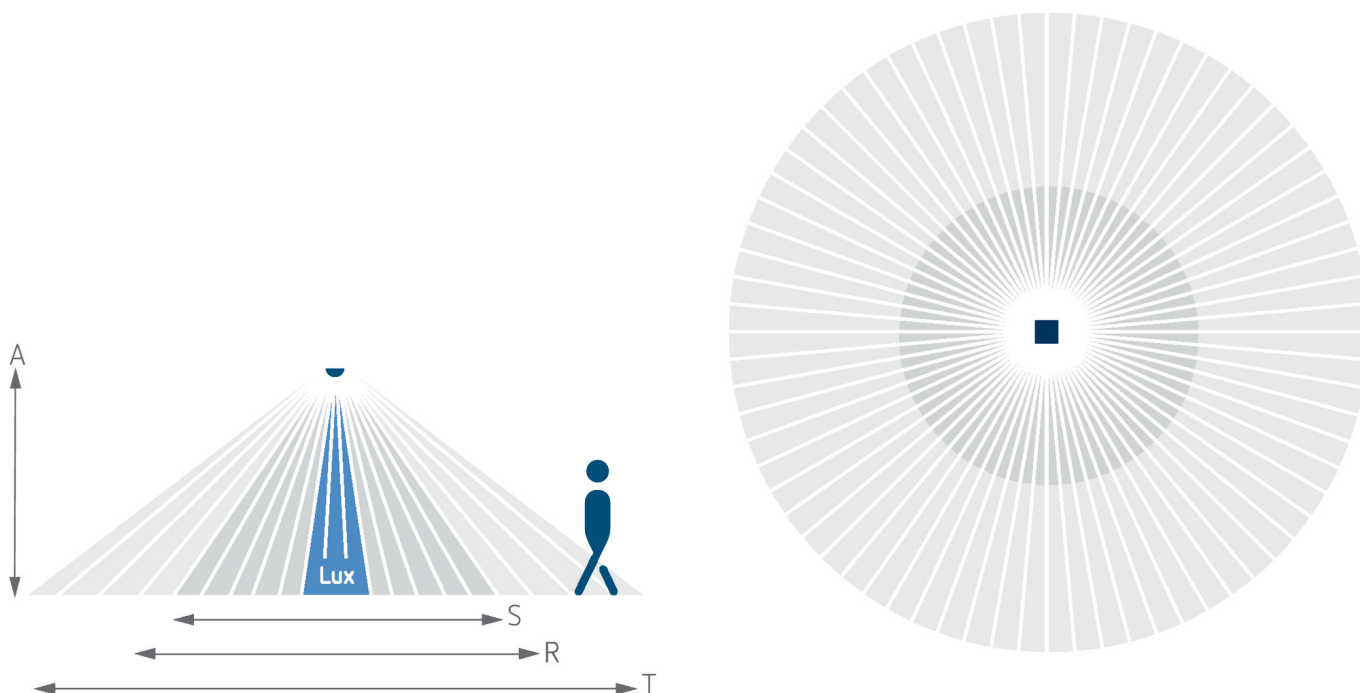

31.03.2026
Seite 1 von 3

LUXA 103 S360-100-12 AP WH

Artikel-Nr.: 1030062

theben

Anschlussbilder

Erfassungsbereich für die Planung bei einer Temperatur von 21 °C

Montagehöhe (A)	Sitzend (S)	Quer gehend (T)	Frontal gehend (R)
2,5 m	13 m ² 4 m	78 m ² 10 m	28 m ² 6 m
3 m	20 m ² 5 m	113 m ² 12 m	28 m ² 6 m
3,5 m	20 m ² 5 m	78 m ² 10 m	28 m ² 6 m
4 m		78 m ² 10 m	28 m ² 6 m
6 m		113 m ² 12 m	28 m ² 6 m