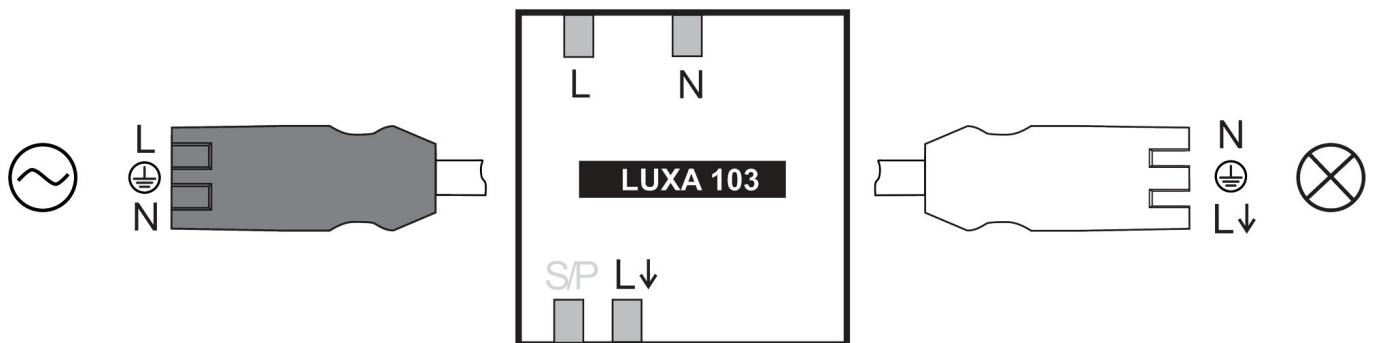

Anschlussbilder

Technische Änderungen und Druckfehler vorbehalten

weitere Informationen unter: www.theben.de/produkt/1030056

Die Lastangaben werden mit exemplarisch ausgesuchten Leuchtmitteln ermittelt und sind daher aufgrund der Vielzahl der erhältlichen Produkte typische Angaben.

31.03.2026
Seite 1 von 3