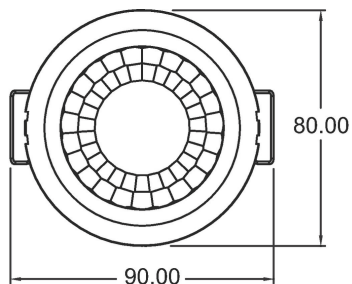

31.03.2026
Seite 1 von 3

LUXA 103 S360-100-12 WIN

Artikel-Nr.: 1030056

theben

Erfassungsbereich für die Planung bei einer Temperatur von 21 °C

Montagehöhe (A)	Sitzend (S)	Quer gehend (T)	Frontal gehend (R)
2,5 m	13 m ² 4 m	78 m ² 10 m	28 m ² 6 m
3 m	20 m ² 5 m	113 m ² 12 m	28 m ² 6 m
3,5 m	20 m ² 5 m	78 m ² 10 m	28 m ² 6 m
4 m		78 m ² 10 m	28 m ² 6 m
6 m		113 m ² 12 m	28 m ² 6 m

31.03.2026
Seite 2 von 3

LUXA 103 S360-100-12 WIN

Artikel-Nr.: 1030056

theben

Maßbilder

Cut-out Ø 60 mm

Zubehör

theSenda P