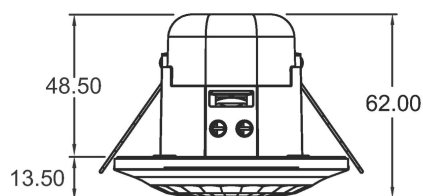

31.03.2026
Seite 1 von 3

LUXA 103 S360-100-12 WIN

Artikel-Nr.: 1030056

theben

Erfassungsbereich für die Planung bei einer Temperatur von 21 °C

Montagehöhe (A)	Sitzend (S)	Quer gehend (T)	Frontal gehend (R)
2,5 m	13 m ² 4 m	78 m ² 10 m	28 m ² 6 m
3 m	20 m ² 5 m	113 m ² 12 m	28 m ² 6 m
3,5 m	20 m ² 5 m	78 m ² 10 m	28 m ² 6 m
4 m		78 m ² 10 m	28 m ² 6 m
6 m		113 m ² 12 m	28 m ² 6 m

31.03.2026
Seite 2 von 3

LUXA 103 S360-100-12 WIN

Artikel-Nr.: 1030056

theben

Maßbilder

Cut-out Ø 60 mm

Zubehör

theSenda P