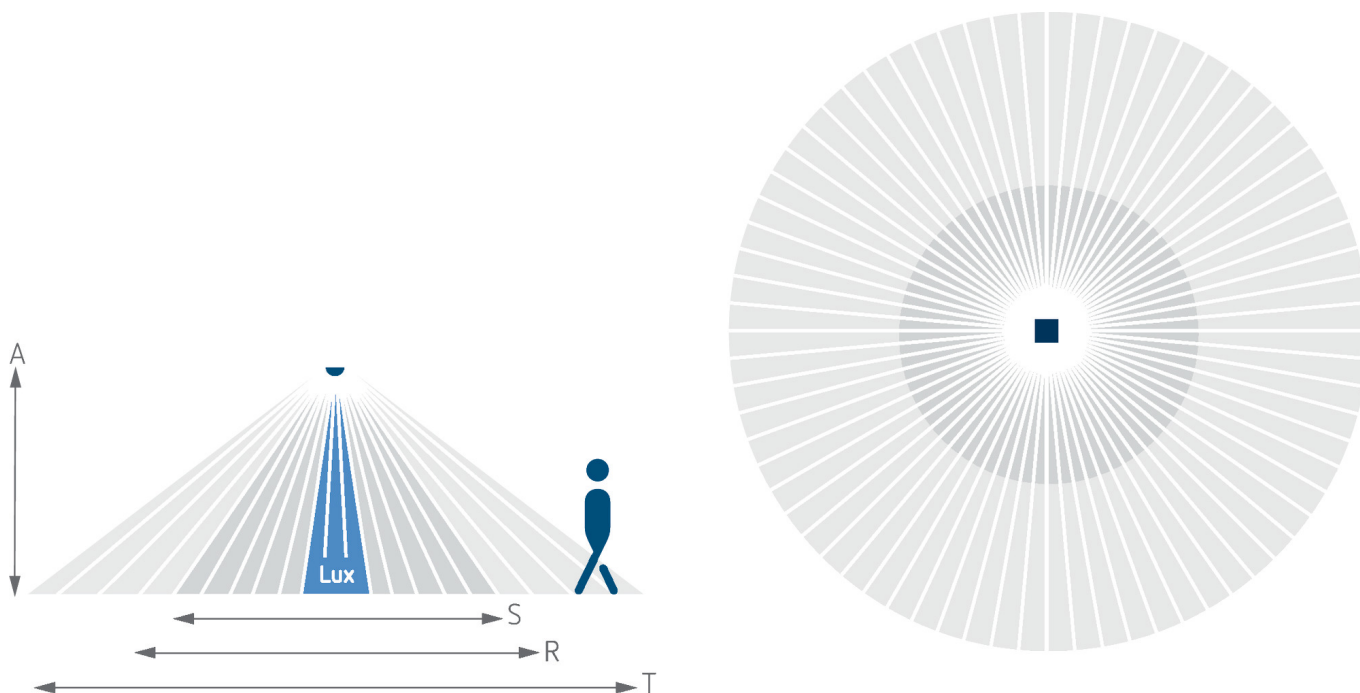

31.03.2026
Seite 1 von 3

LUXA 103 S360-100-12 WIN

Artikel-Nr.: 1030056

theben

Erfassungsbereich für die Planung bei einer Temperatur von 21 °C

Montagehöhe (A)	Sitzend (S)	Quer gehend (T)	Frontal gehend (R)
2,5 m	13 m ² 4 m	78 m ² 10 m	28 m ² 6 m
3 m	20 m ² 5 m	113 m ² 12 m	28 m ² 6 m
3,5 m	20 m ² 5 m	78 m ² 10 m	28 m ² 6 m
4 m		78 m ² 10 m	28 m ² 6 m
6 m		113 m ² 12 m	28 m ² 6 m