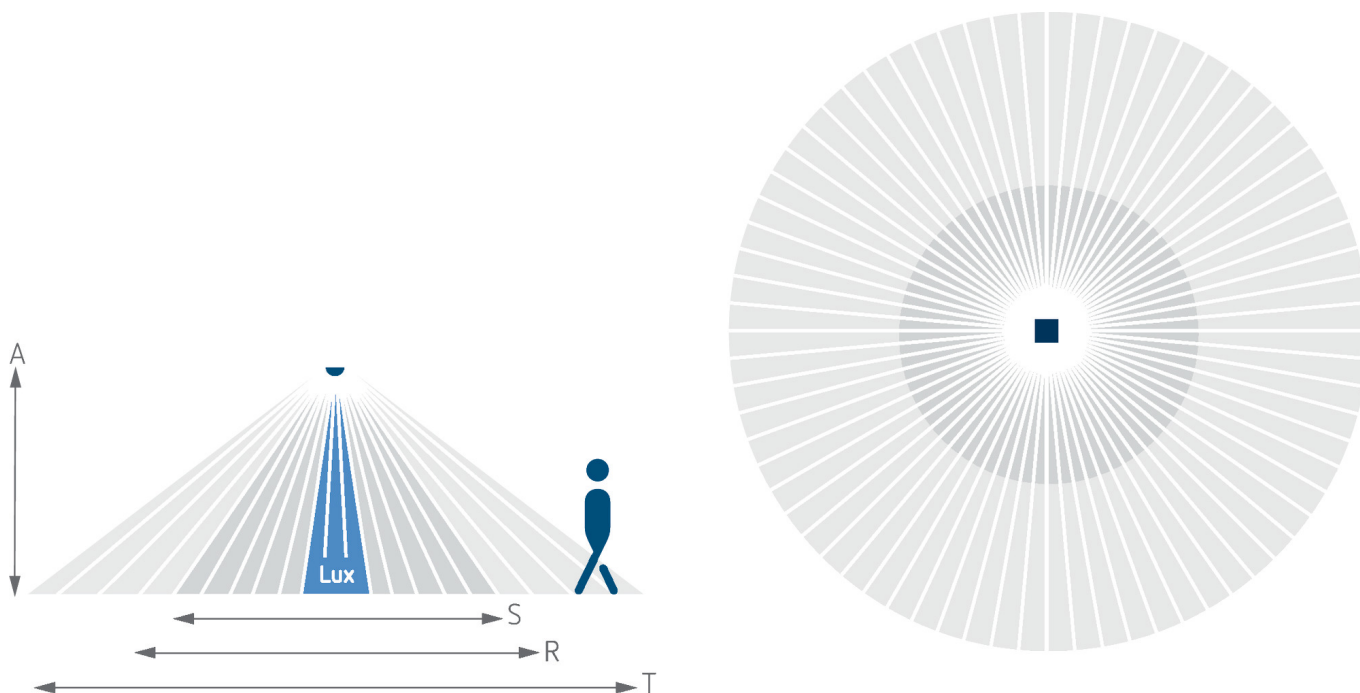

LUXA 103 S360-100-12 GST

Artikel-Nr.: 1030055

theben

Erfassungsbereich für die Planung bei einer Temperatur von 21 °C

Montagehöhe (A)	Sitzend (S)	Quer gehend (T)	Frontal gehend (R)
2,5 m	13 m² | 4 m	78 m² | 10 m	28 m² | 6 m
3 m	20 m² | 5 m	113 m² | 12 m	28 m² | 6 m
3,5 m	20 m² | 5 m	78 m² | 10 m	28 m² | 6 m
4 m		78 m² | 10 m	28 m² | 6 m
6 m		113 m² | 12 m	28 m² | 6 m

Technische Änderungen und Druckfehler vorbehalten

weitere Informationen unter: www.theben.de/produkt/1030055

Die Lastangaben werden mit exemplarisch ausgesuchten Leuchtmitteln ermittelt und sind daher aufgrund der Vielzahl der erhältlichen Produkte typische Angaben.

31.03.2026
Seite 2 von 3