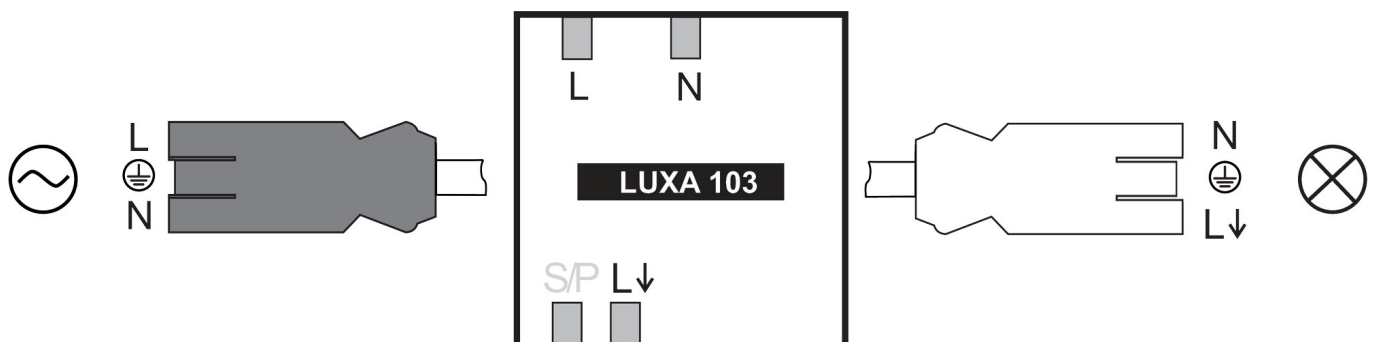

Anschlussbilder

Technische Änderungen und Druckfehler vorbehalten

weitere Informationen unter: www.theben.de/produkt/1030055

Die Lastangaben werden mit exemplarisch ausgesuchten Leuchtmitteln ermittelt und sind daher aufgrund der Vielzahl der erhältlichen Produkte typische Angaben.

01.05.2026
Seite 1 von 3