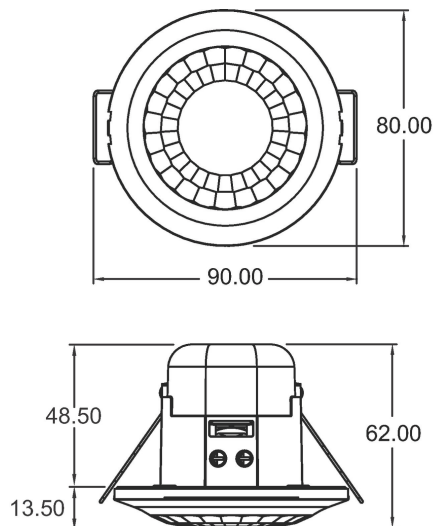

01.05.2026
Seite 2 von 3

LUXA 103 S360-100-12 GST

Artikel-Nr.: 1030055

theben

Maßbilder

Cut-out Ø 60 mm

Zubehör

theSenda P