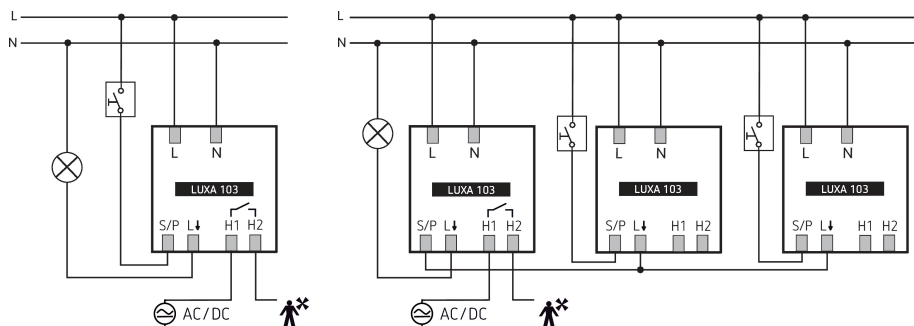

Technische Daten

LUXA 103 S360-101-12 DE-UP WH	
Betriebsspannung	230 V AC
Frequenz	50 Hz
Stand-by Leistung	ca. 0,5 W
Art der Lichtmessung	Mischlichtmessung
Farbe	Weiß
Schaltausgang	Licht Präsenz
Montageart	Deckeneinbau, Unterputz
Erfassungswinkel	360°
Montagehöhe	2,5 - 6 m
Nachlaufzeit Licht	15 s - 30 min
Nachlaufzeit Präsenz	10 s - 120 min
Einschaltverzögerung Präsenz	0 s - 10 min
Glüh-/Halogenlampenlast	2300 W

LUXA 103 S360-101-12 DE-UP WH	
Schaltleistung Präsenz	50 W / 50 VA (max. 2 A)
Einschaltstrom	max. 500 A / 200 µs
LED-Lampe 2-8 W	400 W
LED-Lampe > 8 W	400 W
Lampenarten	Glüh-/Halogenlampen, Fluoreszenzlampen, Kompaktleuchtstofflampen, LEDs
Erfassungsbereich quer gehend	113 m ² (Ø 12 m)
Erfassungsbereich	Rund
Fernbedienbar	✓
Umgebungstemperatur	-25°C ... 55°C
Schutzart	IP 54 (im eingebauten Zustand)

LUXA 103 S360-101-12 DE-UP WH

Artikel-Nr.: 1030053

Anschlussbilder

Erfassungsbereich für die Planung bei einer Temperatur von 21 °C

Montagehöhe (A)	Sitzend (S)	Quer gehend (T)	Frontal gehend (R)
2,5 m	13 m ² 4 m	78 m ² 10 m	28 m ² 6 m
3 m	20 m ² 5 m	113 m ² 12 m	28 m ² 6 m
3,5 m	20 m ² 5 m	78 m ² 10 m	28 m ² 6 m
4 m		78 m ² 10 m	28 m ² 6 m
6 m		113 m ² 12 m	28 m ² 6 m