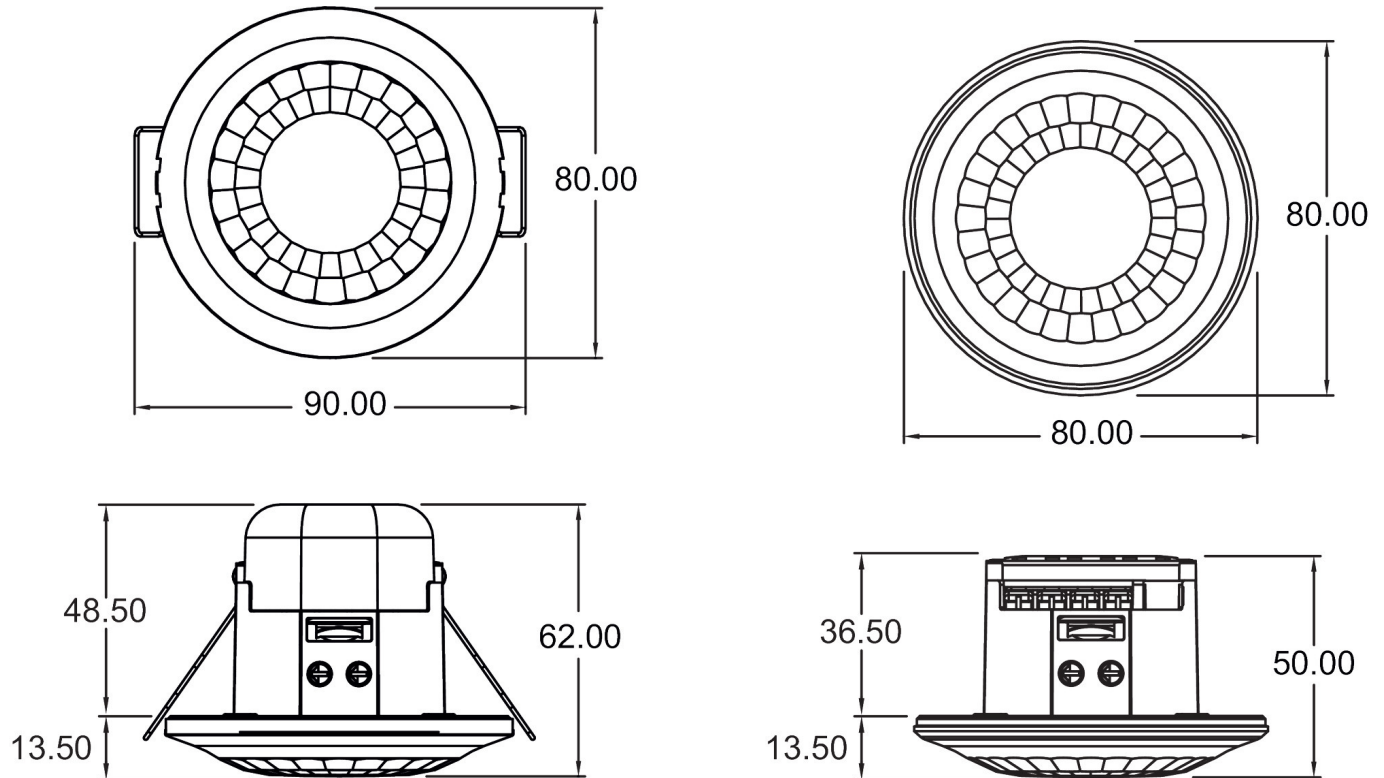

LUXA 103 S360-101-12 DE-UP WH

Artikel-Nr.: 1030053

Anschlussbilder

Erfassungsbereich für die Planung bei einer Temperatur von 21 °C

Montagehöhe (A)	Sitzend (S)	Quer gehend (T)	Frontal gehend (R)
2,5 m	13 m ² 4 m	78 m ² 10 m	28 m ² 6 m
3 m	20 m ² 5 m	113 m ² 12 m	28 m ² 6 m
3,5 m	20 m ² 5 m	78 m ² 10 m	28 m ² 6 m
4 m		78 m ² 10 m	28 m ² 6 m
6 m		113 m ² 12 m	28 m ² 6 m

01.06.2026
Seite 2 von 4

LUXA 103 S360-101-12 DE-UP WH

Artikel-Nr.: 1030053

theben

Maßbilder

Zubehör

theSenda P
Artikel-Nr.: 9070910

theSenda S
Artikel-Nr.: 9070911