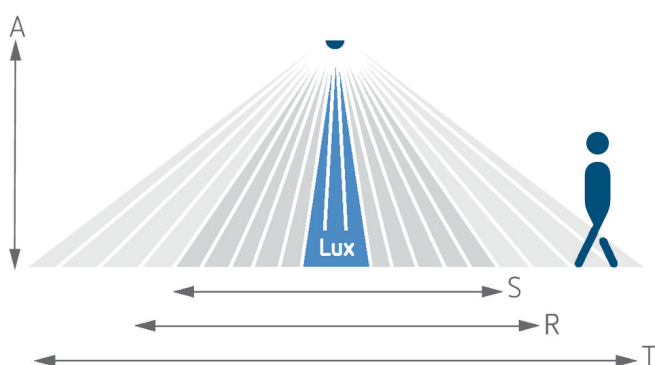

LUXA 103 S360-101-12 DE-UP WH

Artikel-Nr.: 1030053

Anschlussbilder

Erfassungsbereich für die Planung bei einer Temperatur von 21 °C

Montagehöhe (A)	Sitzend (S)	Quer gehend (T)	Frontal gehend (R)
2,5 m	13 m ² 4 m	78 m ² 10 m	28 m ² 6 m
3 m	20 m ² 5 m	113 m ² 12 m	28 m ² 6 m
3,5 m	20 m ² 5 m	78 m ² 10 m	28 m ² 6 m
4 m		78 m ² 10 m	28 m ² 6 m
6 m		113 m ² 12 m	28 m ² 6 m