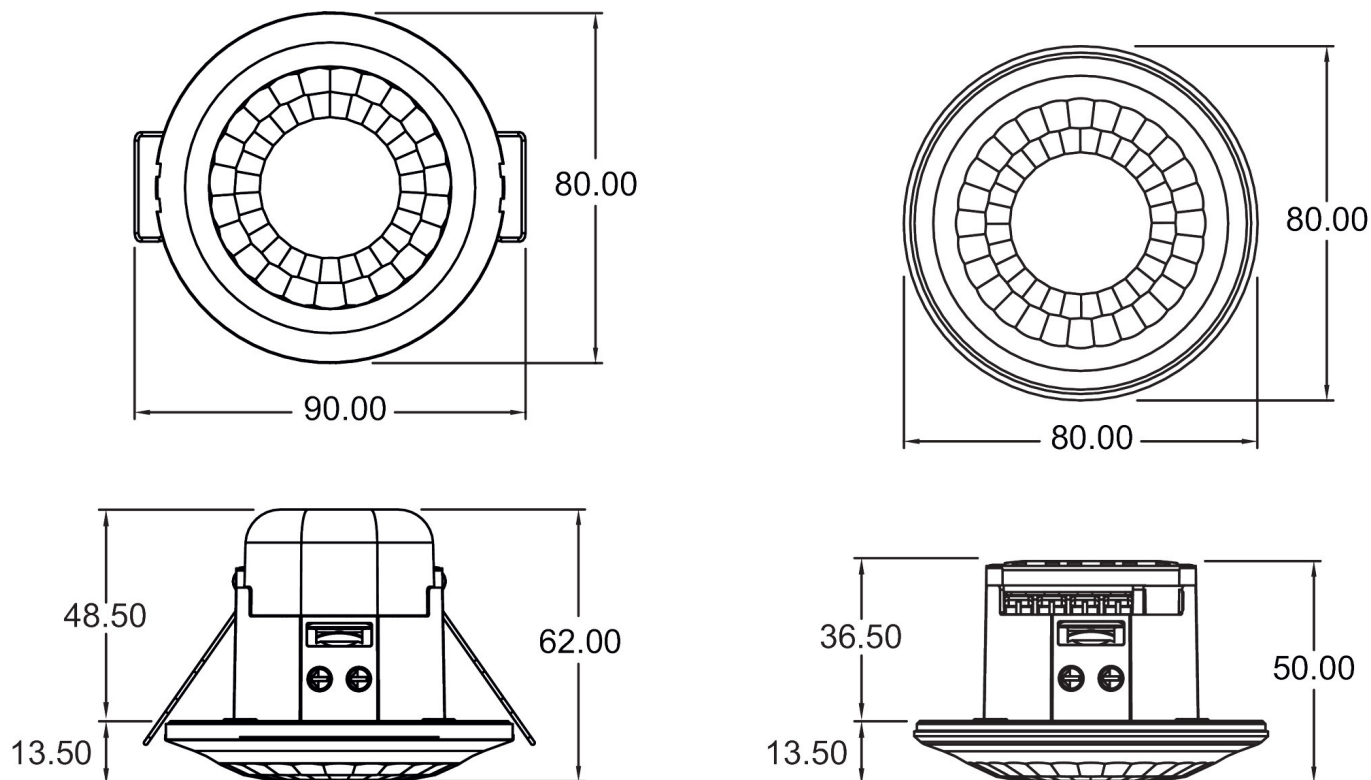

18.06.2026
Seite 1 von 4

LUXA 103 S360-100-12 DE-UP WH

Artikel-Nr.: 1030052

theben

Anschlussbilder

Erfassungsbereich für die Planung bei einer Temperatur von 21 °C

Montagehöhe (A)	Sitzend (S)	Quer gehend (T)	Frontal gehend (R)
2,5 m	13 m ² 4 m	78 m ² 10 m	28 m ² 6 m
3 m	20 m ² 5 m	113 m ² 12 m	28 m ² 6 m
3,5 m	20 m ² 5 m	78 m ² 10 m	28 m ² 6 m
4 m		78 m ² 10 m	28 m ² 6 m
6 m		113 m ² 12 m	28 m ² 6 m

LUXA 103 S360-100-12 DE-UP WH

Artikel-Nr.: 1030052

theben

Maßbilder

Zubehör

theSenda P
Artikel-Nr.: 9070910

theSenda S
Artikel-Nr.: 9070911

theSenda B
Artikel-Nr.: 9070985