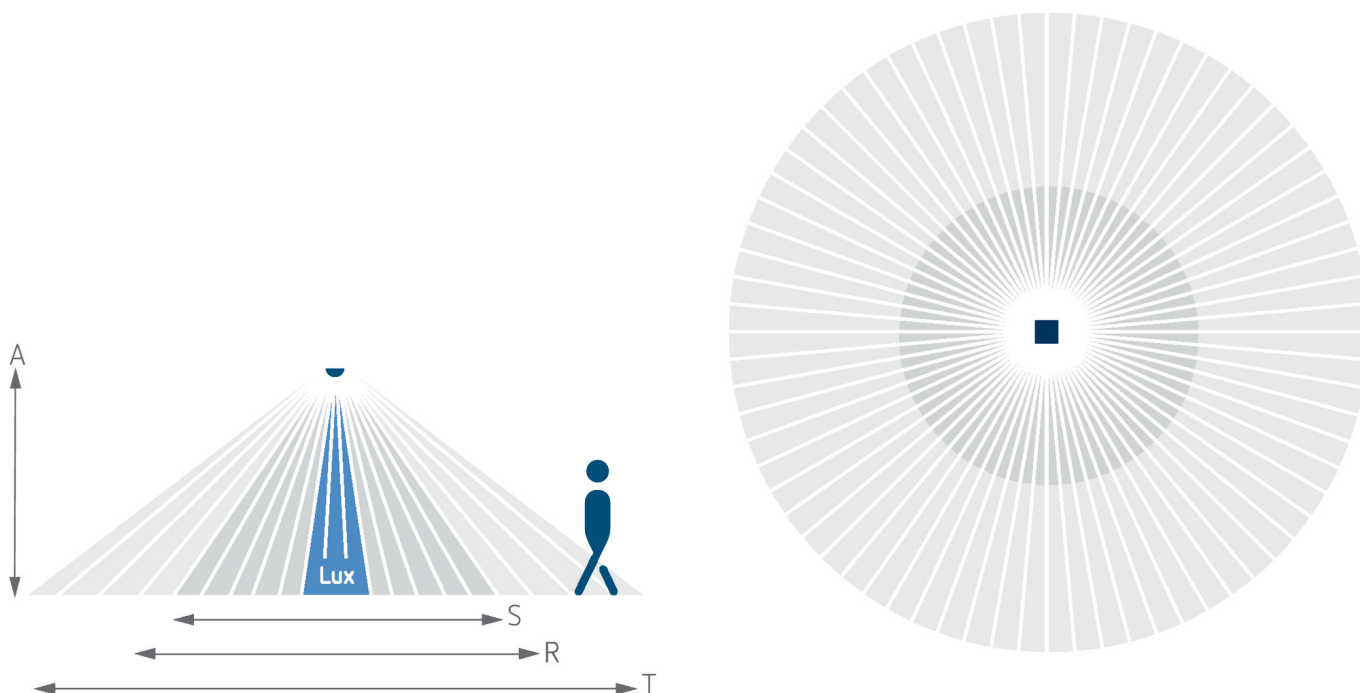

30.04.2026
Seite 1 von 4

LUXA 103 S360-100-12 DE-UP WH

Artikel-Nr.: 1030052

theben

Anschlussbilder

Erfassungsbereich für die Planung bei einer Temperatur von 21 °C

Montagehöhe (A)	Sitzend (S)	Quer gehend (T)	Frontal gehend (R)
2,5 m	13 m ² 4 m	78 m ² 10 m	28 m ² 6 m
3 m	20 m ² 5 m	113 m ² 12 m	28 m ² 6 m
3,5 m	20 m ² 5 m	78 m ² 10 m	28 m ² 6 m
4 m		78 m ² 10 m	28 m ² 6 m
6 m		113 m ² 12 m	28 m ² 6 m