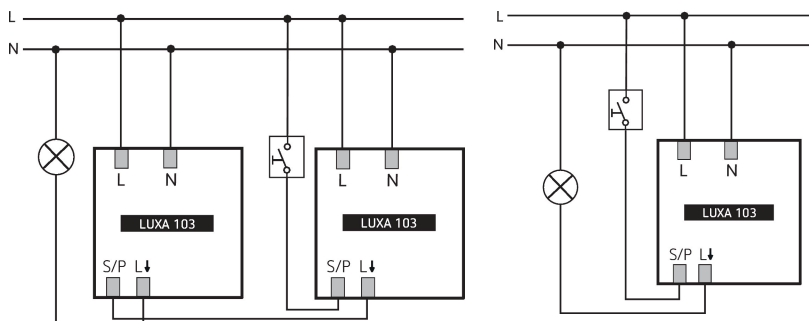

LUXA 103 S360-100-12 DE-UP WH

Artikel-Nr.: 1030052

theben

Präsenzmelder & Bewegungsmelder Deckenmontage innen

Funktionsbeschreibung

- Passiv-Infrarot-Präsenzmelder für Deckenmontage UP/DE
- Runder Erfassungsbereich 360°, Ø 12 m (113 m²) bei 3 m Montagehöhe
- 1 Kanal Licht (Relais 230 V)
- Erweiterung des Erfassungsbereiches durch Parallelschaltung
- Anschlussmöglichkeit für Taster zur manuellen Schaltung
- Betrieb als Voll- oder Halbausomat möglich
- Eine gerichtete Helligkeitsmessung (Mischlichtmessung)
- Teach-in Funktion, Impulsfunktion, Testfunktion, Treppenlichtfunktion
- Durch werkseitige Voreinstellung sofort betriebsbereit
- Einstellung per Fernbedienung / App oder Potenziometer
- Einschränkung des Erfassungsbereichs mit Abdeckclips
- Auch für Anwendungen im Außenbereich geeignet, durch Umstellen des Installationsorts reduziert sich der Erfassungsbereich

Technische Daten

LUXA 103 S360-100-12 DE-UP WH	
Betriebsspannung	230 V AC
Frequenz	50 Hz
Stand-by Leistung	ca. 0,5 W
Art der Lichtmessung	Mischlichtmessung
Farbe	Weiß
Schaltausgang	Licht
Montageart	Deckeneinbau, Unterputz
Erfassungswinkel	360°
Montagehöhe	2,5 - 6 m
Nachlaufzeit Licht	15 s - 30 min
Glüh-/Halogenlampenlast	2300 W
Einschaltstrom	max. 500 A / 200 µs

LUXA 103 S360-100-12 DE-UP WH	
LED-Lampe 2-8 W	400 W
LED-Lampe > 8 W	400 W
Lampenarten	Glüh-/Halogenlampen, Fluoreszenzlampen, Kompaktleuchtstofflampen, LEDs
Erfassungsbereich quer gehend	113 m ² (Ø 12 m)
Erfassungsbereich	Rund
Fernbedienbar	✓
Umgebungstemperatur	-25°C ... 55°C
Schutzart	IP 54 (im eingebauten Zustand)

18.06.2026
Seite 1 von 4

LUXA 103 S360-100-12 DE-UP WH

Artikel-Nr.: 1030052

theben

Anschlussbilder

Erfassungsbereich für die Planung bei einer Temperatur von 21 °C

Montagehöhe (A)	Sitzend (S)	Quer gehend (T)	Frontal gehend (R)
2,5 m	13 m ² 4 m	78 m ² 10 m	28 m ² 6 m
3 m	20 m ² 5 m	113 m ² 12 m	28 m ² 6 m
3,5 m	20 m ² 5 m	78 m ² 10 m	28 m ² 6 m
4 m		78 m ² 10 m	28 m ² 6 m
6 m		113 m ² 12 m	28 m ² 6 m