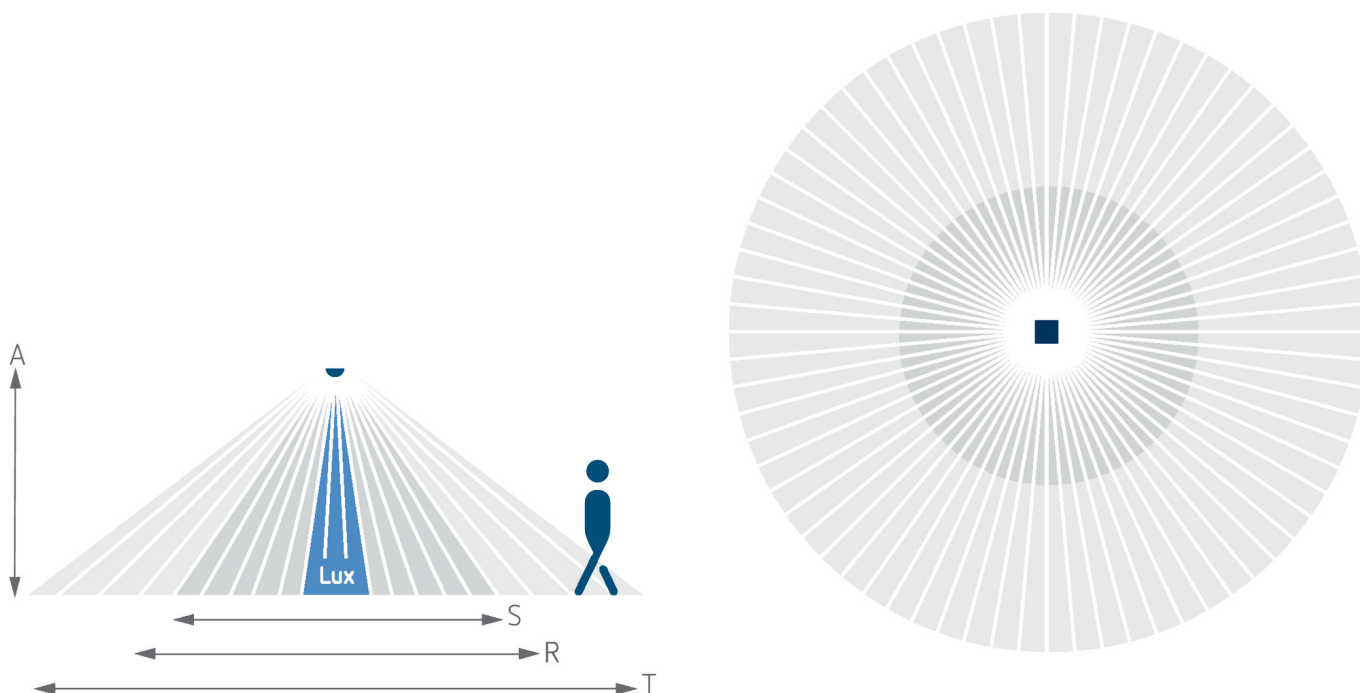

18.06.2026
Seite 1 von 4

LUXA 103 S360-100-12 DE-UP WH

Artikel-Nr.: 1030052

theben

Anschlussbilder

Erfassungsbereich für die Planung bei einer Temperatur von 21 °C

Montagehöhe (A)	Sitzend (S)	Quer gehend (T)	Frontal gehend (R)
2,5 m	13 m ² 4 m	78 m ² 10 m	28 m ² 6 m
3 m	20 m ² 5 m	113 m ² 12 m	28 m ² 6 m
3,5 m	20 m ² 5 m	78 m ² 10 m	28 m ² 6 m
4 m		78 m ² 10 m	28 m ² 6 m
6 m		113 m ² 12 m	28 m ² 6 m