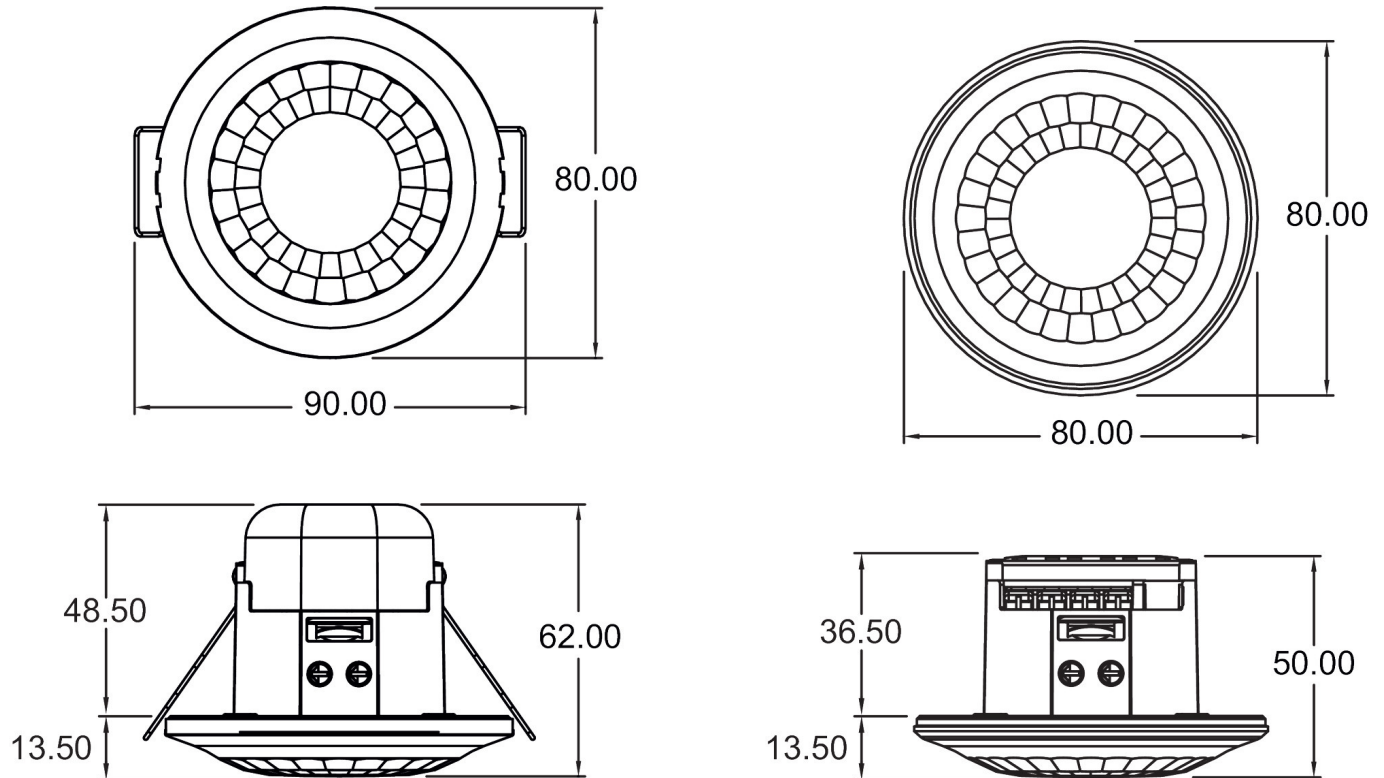

30.04.2026
Seite 1 von 4

LUXA 103 S360-100-12 DE-UP WH

Artikel-Nr.: 1030052

theben

Anschlussbilder

Erfassungsbereich für die Planung bei einer Temperatur von 21 °C

Montagehöhe (A)	Sitzend (S)	Quer gehend (T)	Frontal gehend (R)
2,5 m	13 m ² 4 m	78 m ² 10 m	28 m ² 6 m
3 m	20 m ² 5 m	113 m ² 12 m	28 m ² 6 m
3,5 m	20 m ² 5 m	78 m ² 10 m	28 m ² 6 m
4 m		78 m ² 10 m	28 m ² 6 m
6 m		113 m ² 12 m	28 m ² 6 m

30.04.2026
Seite 2 von 4

LUXA 103 S360-100-12 DE-UP WH

Artikel-Nr.: 1030052

theben

Maßbilder

Zubehör

theSenda P

Artikel-Nr.: 9070910