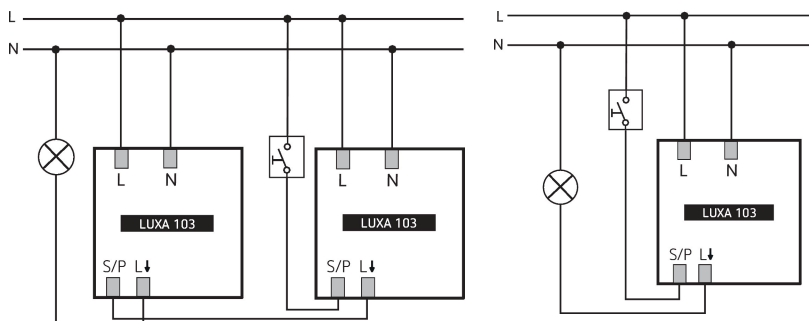

LUXA 103 S360-100-12 DE-UP WH

Artikel-Nr.: 1030052

theben

Präsenzmelder & Bewegungsmelder Deckenmontage innen

Funktionsbeschreibung

- Passiv-Infrarot-Präsenzmelder für Deckenmontage UP/DE
- Runder Erfassungsbereich 360°, Ø 12 m (113 m²) bei 3 m Montagehöhe
- 1 Kanal Licht (Relais 230 V)
- Erweiterung des Erfassungsbereiches durch Parallelschaltung
- Anschlussmöglichkeit für Taster zur manuellen Schaltung
- Betrieb als Voll- oder Halbausomat möglich
- Eine gerichtete Helligkeitsmessung (Mischlichtmessung)
- Teach-in Funktion, Impulsfunktion, Testfunktion, Treppenlichtfunktion
- Durch werkseitige Voreinstellung sofort betriebsbereit
- Einstellung per Fernbedienung / App oder Potenziometer
- Einschränkung des Erfassungsbereichs mit Abdeckclips
- Auch für Anwendungen im Außenbereich geeignet, durch Umstellen des Installationsorts reduziert sich der Erfassungsbereich

Technische Daten

LUXA 103 S360-100-12 DE-UP WH	
Betriebsspannung	230 V AC
Frequenz	50 Hz
Stand-by Leistung	ca. 0,5 W
Art der Lichtmessung	Mischlichtmessung
Farbe	Weiß
Schaltausgang	Licht
Montageart	Deckeneinbau, Innen, Unterputz
Erfassungswinkel	360°
Montagehöhe	2,5 - 6 m
Nachlaufzeit Licht	15 s - 30 min
Glüh-/Halogenlampenlast	2300 W
Einschaltstrom	max. 500 A / 200 µs

LUXA 103 S360-100-12 DE-UP WH	
LED-Lampe 2-8 W	400 W
LED-Lampe > 8 W	400 W
Lampenarten	Glüh-/Halogenlampen, Fluoreszenzlampen, Kompaktleuchtstofflampen, LEDs
Erfassungsbereich quer gehend	113 m ² (Ø 12 m)
Erfassungsbereich	Rund
Fernbedienbar	✓
Umgebungstemperatur	-25°C ... 55°C
Schutzart	IP 54 (im eingebauten Zustand)

30.04.2026
Seite 1 von 4

LUXA 103 S360-100-12 DE-UP WH

Artikel-Nr.: 1030052

theben

Anschlussbilder

Erfassungsbereich für die Planung bei einer Temperatur von 21 °C

Montagehöhe (A)	Sitzend (S)	Quer gehend (T)	Frontal gehend (R)
2,5 m	13 m ² 4 m	78 m ² 10 m	28 m ² 6 m
3 m	20 m ² 5 m	113 m ² 12 m	28 m ² 6 m
3,5 m	20 m ² 5 m	78 m ² 10 m	28 m ² 6 m
4 m		78 m ² 10 m	28 m ² 6 m
6 m		113 m ² 12 m	28 m ² 6 m