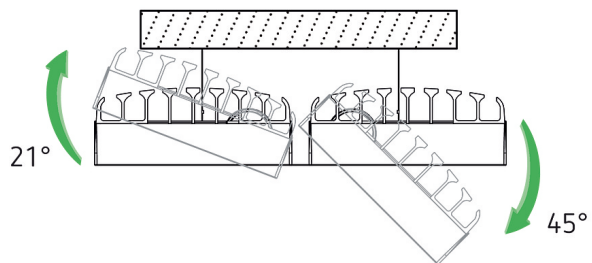

theLeda S20 BK

Artikel-Nr.: 1020924

theben

Anschlussbilder

Erfassungsbereich für die Planung bei einer Temperatur von 21 °C

Montagehöhe (A)	Quer gehend (t)	Frontal gehend (R)
2,5 m	10 m	3,5 m

Technische Änderungen und Druckfehler vorbehalten

weitere Informationen unter: www.theben.de/produkt/1020924

Die Lastangaben werden mit exemplarisch ausgesuchten Leuchtmitteln ermittelt und sind daher aufgrund der Vielzahl der erhältlichen Produkte typische Angaben.