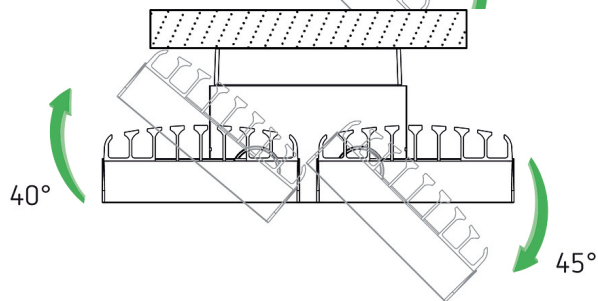

theLeda S20 BK

Artikel-Nr.: 1020924

theben

Anschlussbilder

Erfassungsbereich für die Planung bei einer Temperatur von 21 °C

Montagehöhe (A)	Quer gehend (t)	Frontal gehend (R)
2,5 m	10 m	3,5 m

Technische Änderungen und Druckfehler vorbehalten

weitere Informationen unter: www.theben.de/produkt/1020924

Die Lastangaben werden mit exemplarisch ausgesuchten Leuchtmitteln ermittelt und sind daher aufgrund der Vielzahl der erhältlichen Produkte typische Angaben.