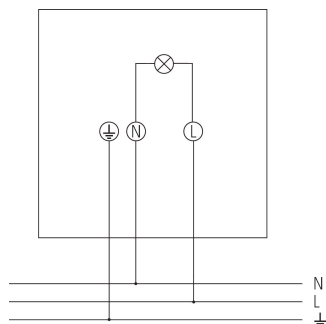

theLeda S20 BK

Artikel-Nr.: 1020924

theben

Anschlussbilder

Erfassungsbereich für die Planung bei einer Temperatur von 21 °C

Montagehöhe (A)	Quer gehend (t)	Frontal gehend (R)
2,5 m	10 m	3,5 m

Technische Änderungen und Druckfehler vorbehalten

weitere Informationen unter: www.theben.de/produkt/1020924

Die Lastangaben werden mit exemplarisch ausgesuchten Leuchtmitteln ermittelt und sind daher aufgrund der Vielzahl der erhältlichen Produkte typische Angaben.