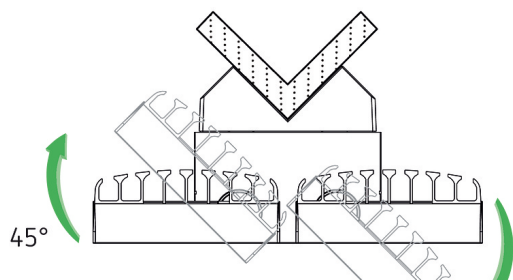

theLeda S20 BK

Artikel-Nr.: 1020924

theben

Anschlussbilder

Erfassungsbereich für die Planung bei einer Temperatur von 21 °C

Montagehöhe (A)	Quer gehend (t)	Frontal gehend (R)
2,5 m	10 m	3,5 m

Technische Änderungen und Druckfehler vorbehalten

weitere Informationen unter: www.theben.de/produkt/1020924

Die Lastangaben werden mit exemplarisch ausgesuchten Leuchtmitteln ermittelt und sind daher aufgrund der Vielzahl der erhältlichen Produkte typische Angaben.