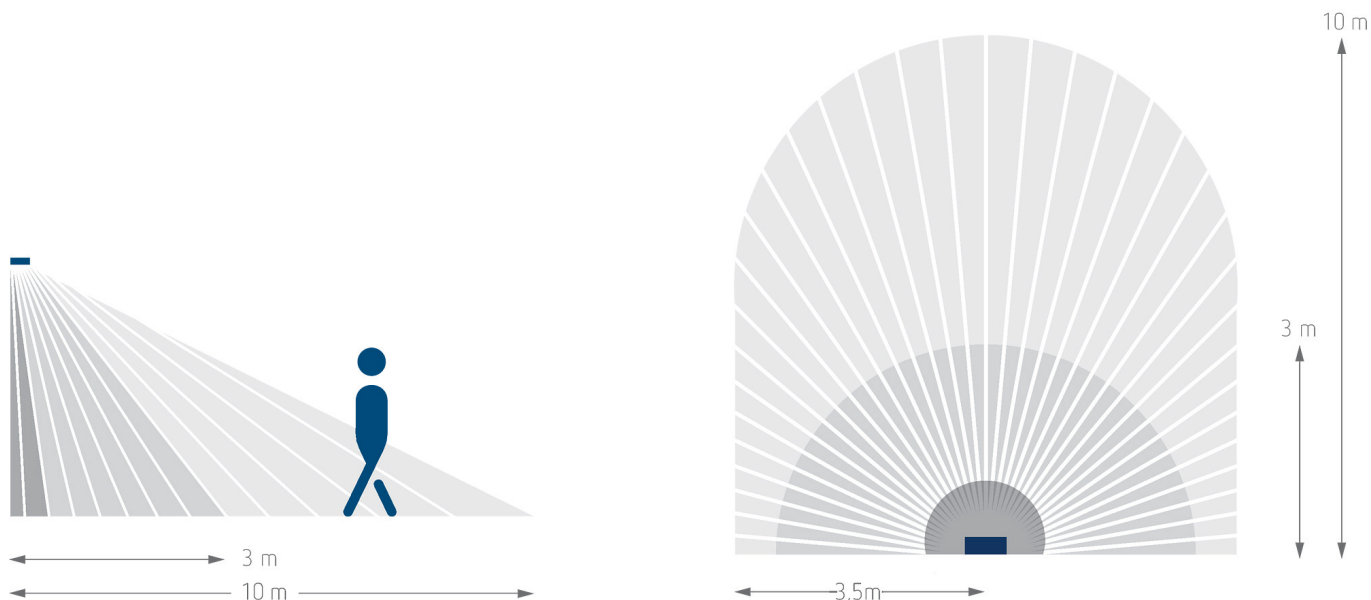

theLeda S20 BK

Artikel-Nr.: 1020924

theben

Erfassungsbereich für die Planung bei einer Temperatur von 21 °C