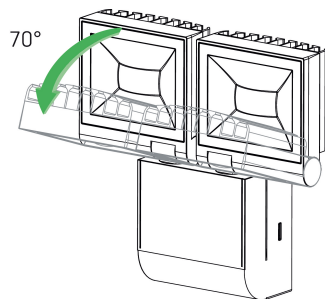

theLeda S20 BK

Artikel-Nr.: 1020924

theben

Anschlussbilder

Erfassungsbereich für die Planung bei einer Temperatur von 21 °C

Montagehöhe (A)	Quer gehend (t)	Frontal gehend (R)
2,5 m	10 m	3,5 m

Technische Änderungen und Druckfehler vorbehalten

weitere Informationen unter: www.theben.de/produkt/1020924

Die Lastangaben werden mit exemplarisch ausgesuchten Leuchtmitteln ermittelt und sind daher aufgrund der Vielzahl der erhältlichen Produkte typische Angaben.