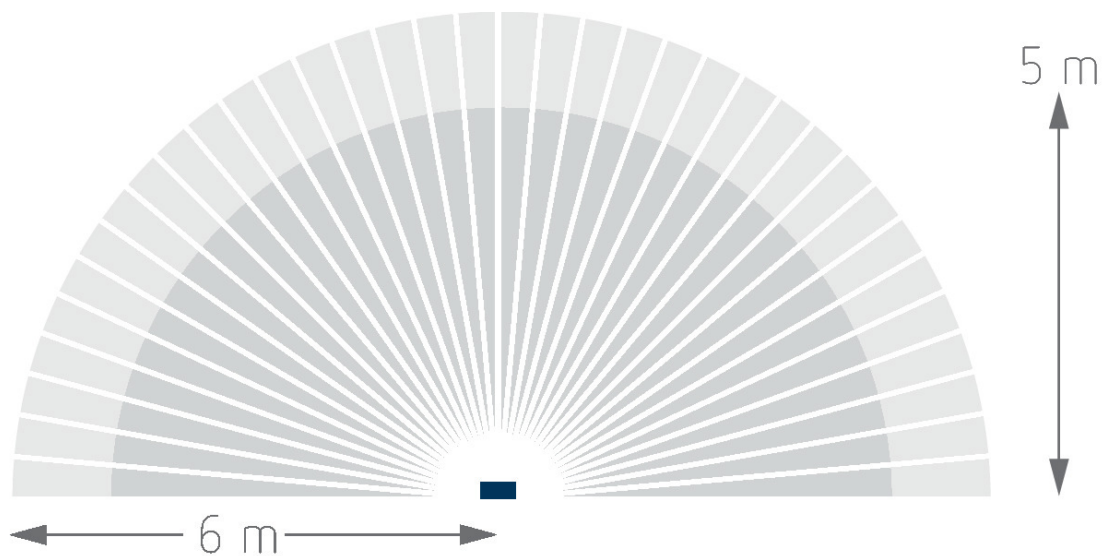

theLeda D B plus S AL	
Erfassungswinkel	180°
Nachlaufzeit Licht	10 s - 20 min
Erfassungsbereich quer gehend	10 m
Erfassungsbereich	Halbrund
Fernbedienbar	✓
Umgebungstemperatur	-25°C ... 45°C
Schutzklasse	I
Schutzart	IP 54

Anschlussbilder

Erfassungsbereich für die Planung bei einer Temperatur von 21 °C

Montagehöhe (A)	Quer gehend (t)	Frontal gehend (R)
	6 m	5 m

theLeda D B plus S AL

Artikel-Nr.: 1020907

theben

Maßbilder

Technische Änderungen und Druckfehler vorbehalten