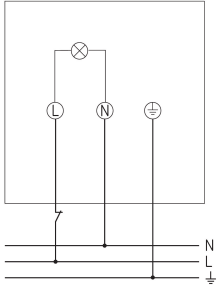

theLeda D B plus S AL

Artikel-Nr.: 1020907

theben

LED-Leuchten

LED-Leuchten mit Bewegungsmelder

Funktionsbeschreibung

- LED-Pollerleuchte mit 8,5 W und integriertem Bewegungsmelder
- Lichtfarbe 3000 K
- Bodenmontage, Höhe 720 mm, integrierte Steckdose auf der Gehäuserückseite
- Lichtaustritt frontal (Spot)
- Hochwertiges Gehäuse aus eloxiertem Aluminium-Strangpressprofil
- Für den Außenbereich geeignet
- Automatische Beleuchtungssteuerung in Abhängigkeit von Anwesenheit und Helligkeit
- Erfassungswinkel 180° bei 12 m Durchmesser, optimiert für Wege
- Funktionen Teach-In, Gehtest, Dämmerungsschalter, dimmbares Orientierungslicht und selbstkalkulierende Nachtunterbrechung über Fernbedienung theSenda B und App theSenda Plug einstellbar
- Hohe Schutzart IP 54 für Montage im Außenbereich
- Vernetzbarkeit über Funk, Einstellung nur über theSenda B mit theSenda Plug möglich
- Äußerst effizient durch hohe Lichtleistung
- Langlebige LEDs: L80/B10 | 50.000 Stunden Lebensdauer
- Manuelle Ansteuerung über Unterbrechertaster (Dauer EIN 6 h)
- Produktdesign von ID AID

theLeda D B plus S AL	
Erfassungswinkel	180°
Nachlaufzeit Licht	10 s - 20 min
Erfassungsbereich quer gehend	10 m
Erfassungsbereich	Halbrund
Fernbedienbar	✓
Umgebungstemperatur	-25°C ... 45°C
Schutzklasse	I
Schutzart	IP 54

Anschlussbilder

Erfassungsbereich für die Planung bei einer Temperatur von 21 °C

Montagehöhe (A)	Quer gehend (t)	Frontal gehend (R)
	6 m	5 m

theLeda D B plus S AL

Artikel-Nr.: 1020907

theben

Maßbilder

Technische Änderungen und Druckfehler vorbehalten