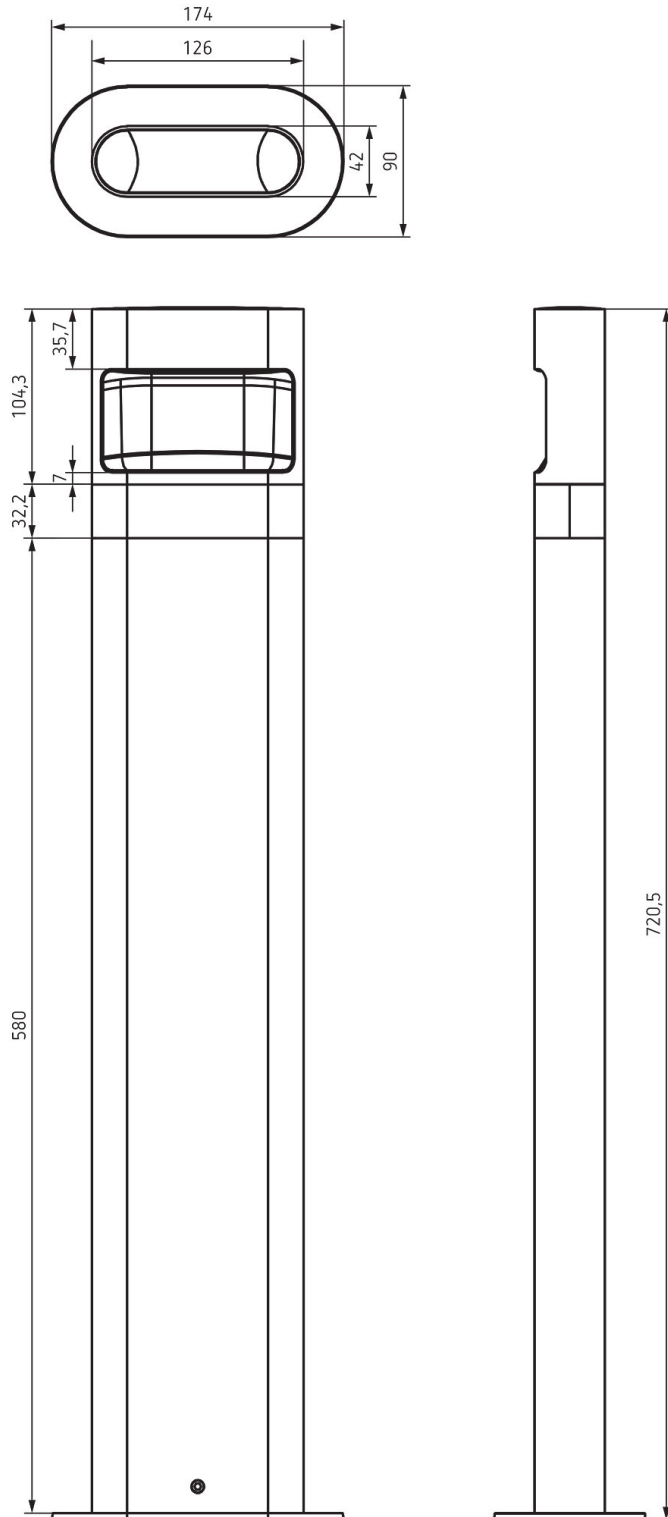

Anschlussbilder

Erfassungsbereich für die Planung bei einer Temperatur von 21 °C

Montagehöhe (A)	Quer gehend (t)	Frontal gehend (R)
	6 m	5 m

theLeda D B plus S AL

Artikel-Nr.: 1020907

theben

Maßbilder

Technische Änderungen und Druckfehler vorbehalten