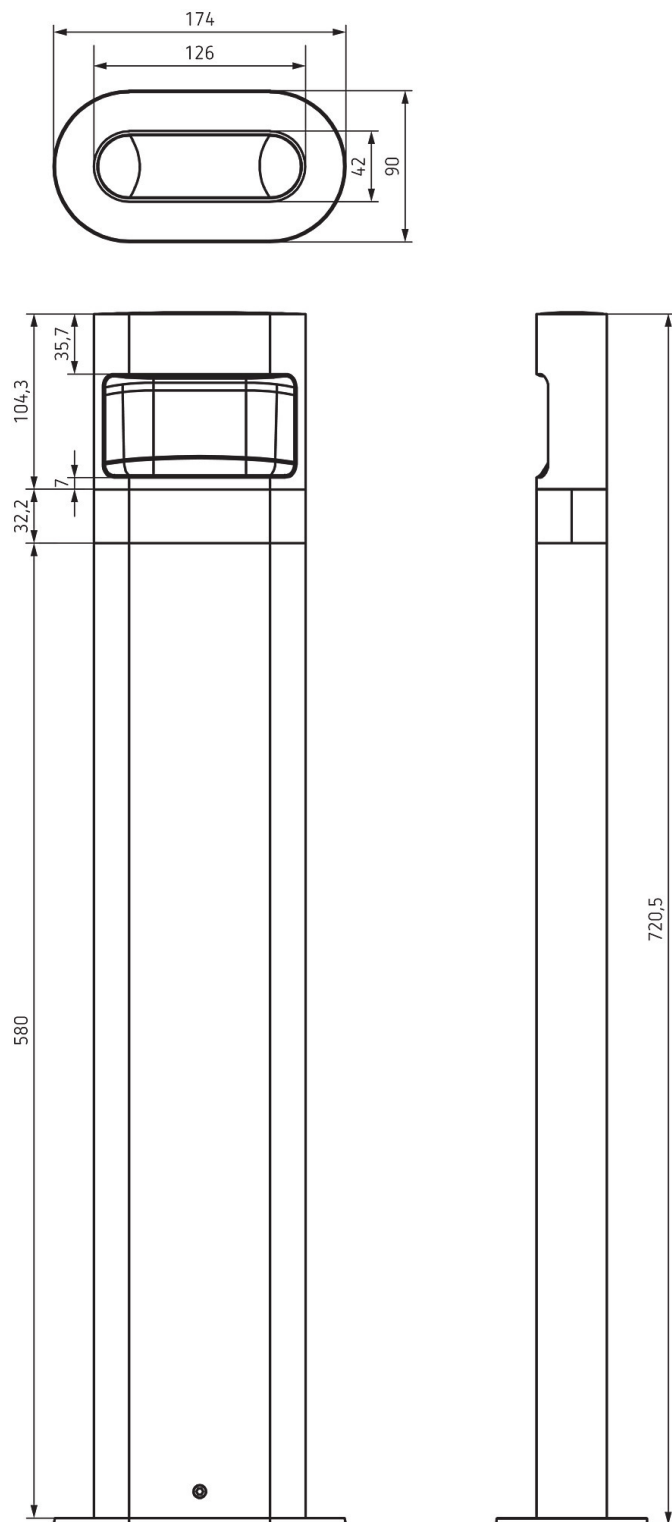

theLeda D B plus AL

Artikel-Nr.: 1020906

theben

Maßbilder

Technische Änderungen und Druckfehler vorbehalten

weitere Informationen unter: www.theben.de/produkt/1020906

Die Lastangaben werden mit exemplarisch ausgesuchten Leuchtmitteln ermittelt und sind daher aufgrund der Vielzahl der erhältlichen Produkte typische Angaben.

31.03.2026
Seite 3 von 4