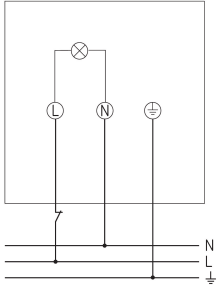

theLeda D B plus AL	
Erfassungswinkel	180°
Nachlaufzeit Licht	10 s - 20 min
Erfassungsbereich quer gehend	10 m
Erfassungsbereich	Halbrund
Fernbedienbar	✓
Umgebungstemperatur	-25°C ... 45°C
Schutzklasse	II
Schutzart	IP 55

31.03.2026
Seite 1 von 4

Anschlussbilder

Erfassungsbereich für die Planung bei einer Temperatur von 21 °C

Montagehöhe (A)	Quer gehend (t)	Frontal gehend (R)
	6 m	5 m

theLeda D B plus AL

Artikel-Nr.: 1020906