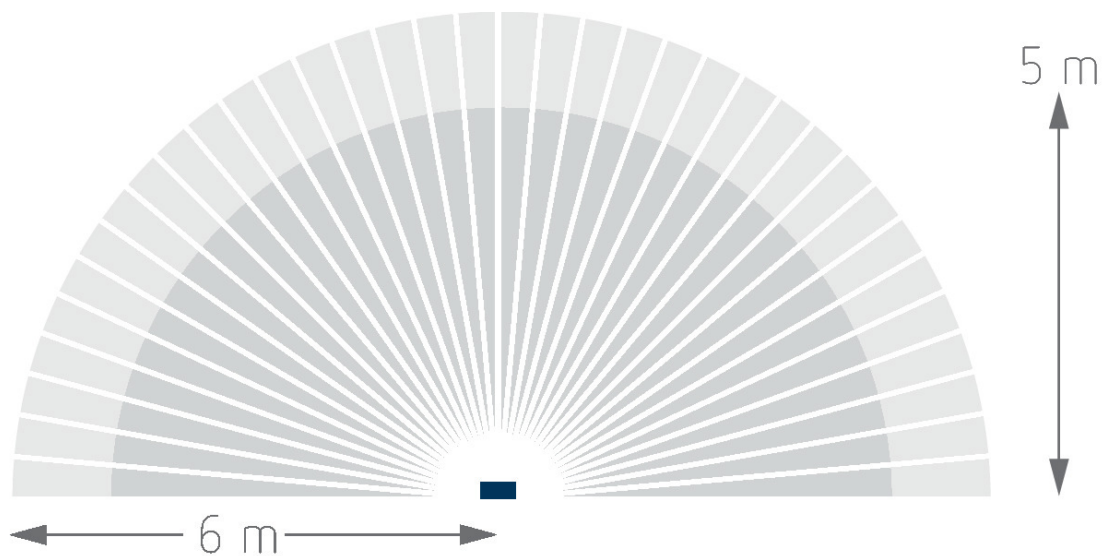

theLeda D B plus AL	
Erfassungswinkel	180°
Nachlaufzeit Licht	10 s - 20 min
Erfassungsbereich quer gehend	10 m
Erfassungsbereich	Halbrund
Fernbedienbar	✓
Umgebungstemperatur	-25°C ... 45°C
Schutzklasse	II
Schutzart	IP 55

31.03.2026
Seite 1 von 4

Anschlussbilder

Erfassungsbereich für die Planung bei einer Temperatur von 21 °C

Montagehöhe (A)	Quer gehend (t)	Frontal gehend (R)
	6 m	5 m

theLeda D B plus AL

Artikel-Nr.: 1020906