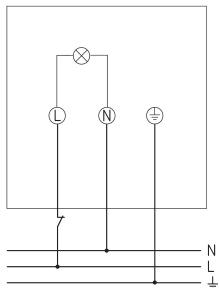

theLeda D B AL	
Erfassungswinkel	180°
Nachlaufzeit Licht	10 s - 20 min
Erfassungsbereich quer gehend	10 m
Erfassungsbereich	Halbrund
Fernbedienbar	✓
Umgebungstemperatur	-25°C ... 45°C
Schutzklasse	II
Schutzart	IP 55

31.03.2026
Seite 1 von 3

Anschlussbilder

Erfassungsbereich für die Planung bei einer Temperatur von 21 °C

Montagehöhe (A)	Quer gehend (t)	Frontal gehend (R)
	6 m	5 m

theLeda D B AL

Artikel-Nr.: 1020905

theben