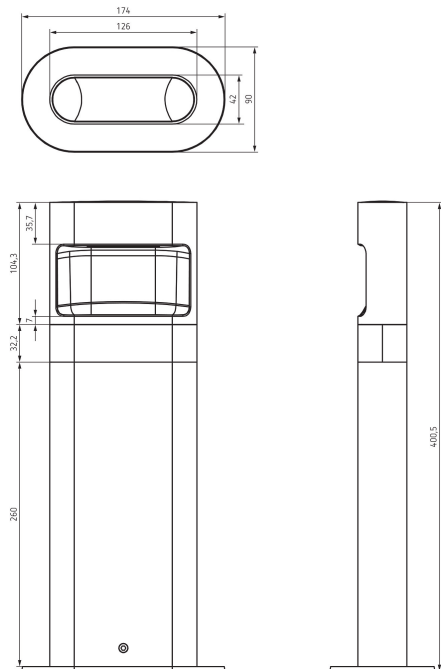

31.03.2026
Seite 1 von 3

Anschlussbilder

Erfassungsbereich für die Planung bei einer Temperatur von 21 °C

Montagehöhe (A)	Quer gehend (t)	Frontal gehend (R)
	6 m	5 m

theLeda D B AL

Artikel-Nr.: 1020905

theben

Maßbilder

Zubehör

theSenda P

Artikel-Nr.: 9070910

theSenda S

Artikel-Nr.: 9070911

theSenda B

Artikel-Nr.: 9070985