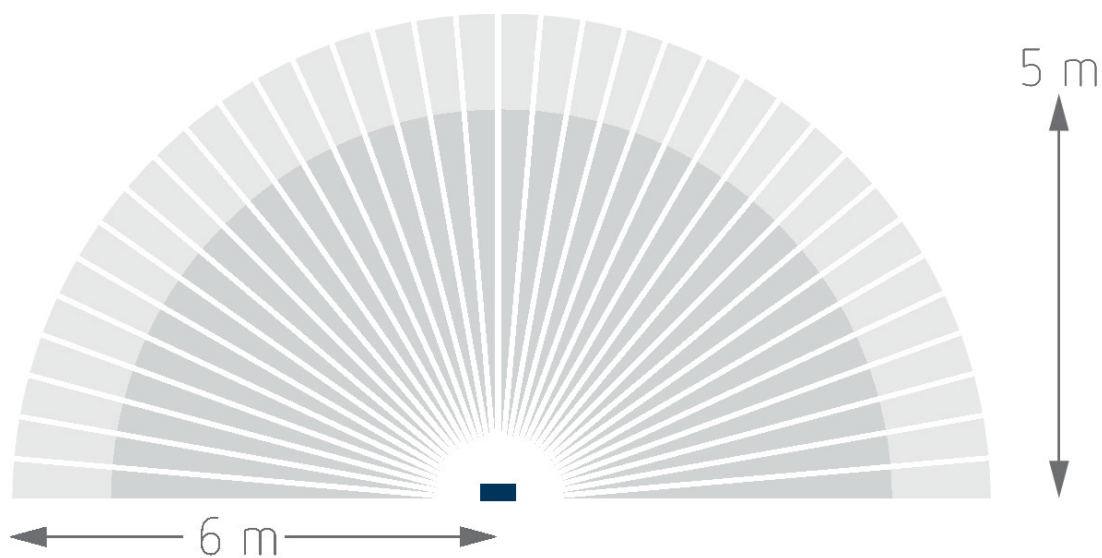

theLeda D B AL	
Erfassungswinkel	180°
Nachlaufzeit Licht	10 s - 20 min
Erfassungsbereich quer gehend	10 m
Erfassungsbereich	Halbrund
Fernbedienbar	✓
Umgebungstemperatur	-25°C ... 45°C
Schutzklasse	II
Schutzart	IP 55

31.03.2026
Seite 1 von 3

Anschlussbilder

Erfassungsbereich für die Planung bei einer Temperatur von 21 °C

Montagehöhe (A)	Quer gehend (t)	Frontal gehend (R)
	6 m	5 m

theLeda D B AL

Artikel-Nr.: 1020905

theben