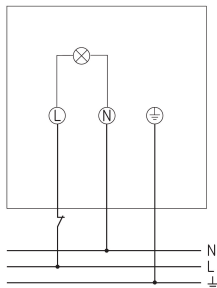

theLeda D UD AL	
Erfassungswinkel	180°
Nachlaufzeit Licht	10 s - 20 min
Erfassungsbereich quer gehend	10 m
Erfassungsbereich	Halbrund
Fernbedienbar	✓
Umgebungstemperatur	-25°C ... 45°C
Schutzklasse	II
Schutzart	IP 55

31.03.2026
Seite 1 von 3

Anschlussbilder

Erfassungsbereich für die Planung bei einer Temperatur von 21 °C

Montagehöhe (A)	Quer gehend (t)	Frontal gehend (R)
2,2 m	10 m	4 m

theLeda D UD AL

Artikel-Nr.: 1020904