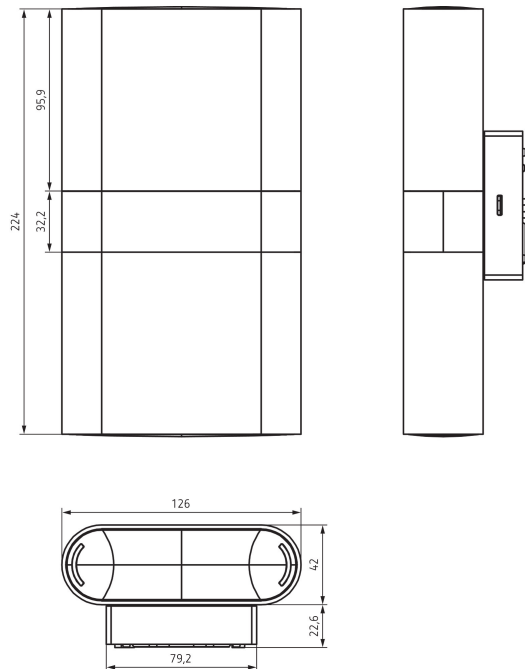

31.03.2026
Seite 1 von 3

Anschlussbilder

Erfassungsbereich für die Planung bei einer Temperatur von 21 °C

Montagehöhe (A)	Quer gehend (t)	Frontal gehend (R)
2,2 m	10 m	4 m

theLeda D UD AL

Artikel-Nr.: 1020904

theben

Maßbilder

Zubehör

theSenda P

Artikel-Nr.: 9070910

theSenda S

Artikel-Nr.: 9070911

theSenda B