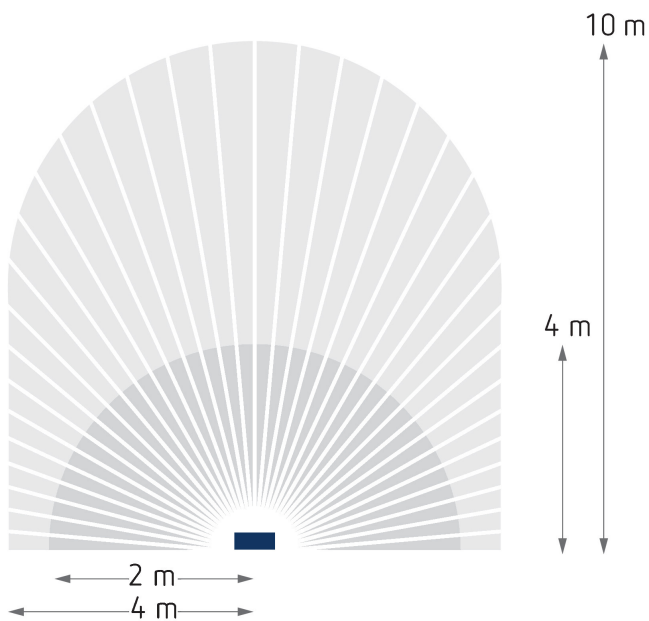

theLeda D UD AL	
Erfassungswinkel	180°
Nachlaufzeit Licht	10 s - 20 min
Erfassungsbereich quer gehend	10 m
Erfassungsbereich	Halbrund
Fernbedienbar	✓
Umgebungstemperatur	-25°C ... 45°C
Schutzklasse	II
Schutzart	IP 55

31.03.2026
Seite 1 von 3

Anschlussbilder

Erfassungsbereich für die Planung bei einer Temperatur von 21 °C

Montagehöhe (A)	Quer gehend (t)	Frontal gehend (R)
2,2 m	10 m	4 m

theLeda D UD AL

Artikel-Nr.: 1020904