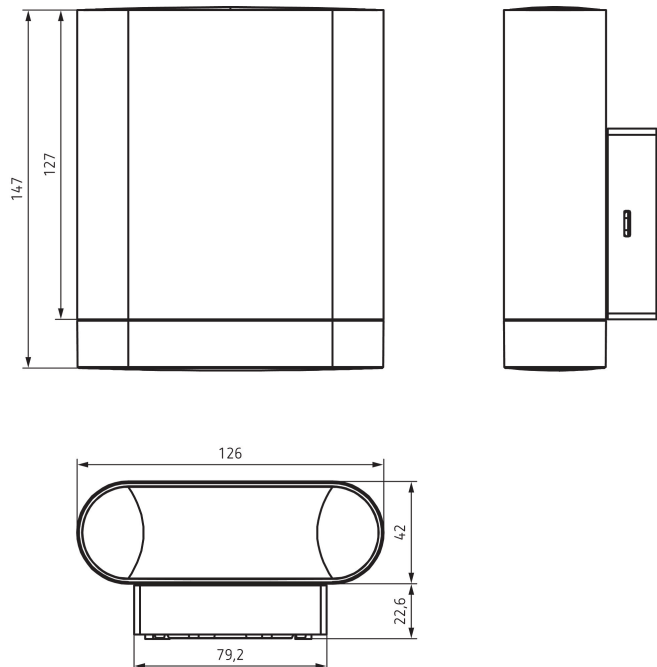

## Anschlussbilder

## Erfassungsbereich für die Planung bei einer Temperatur von 21 °C

Montagehöhe (A)	Quer gehend (t)	Frontal gehend (R)
2,2 m	10 m	4 m

## Maßbilder