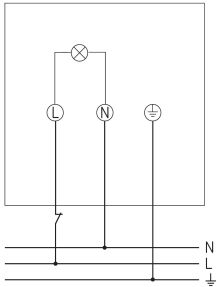

Anschlussbilder