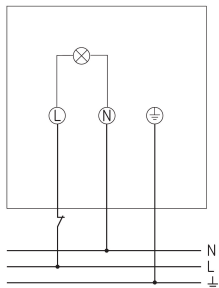

theLeda D SU AL	
Erfassungswinkel	180°
Nachlaufzeit Licht	10 s - 20 min
Erfassungsbereich quer gehend	10 m
Erfassungsbereich	Halbrund
Fernbedienbar	✓
Umgebungstemperatur	-25°C ... 45°C
Schutzklasse	II
Schutzart	IP 55

Anschlussbilder

Erfassungsbereich für die Planung bei einer Temperatur von 21 °C

Montagehöhe (A)	Quer gehend (t)	Frontal gehend (R)
2,2 m	10 m	4 m

theLeda D SU AL

Artikel-Nr.: 1020902

theben

Maßbilder

Zubehör