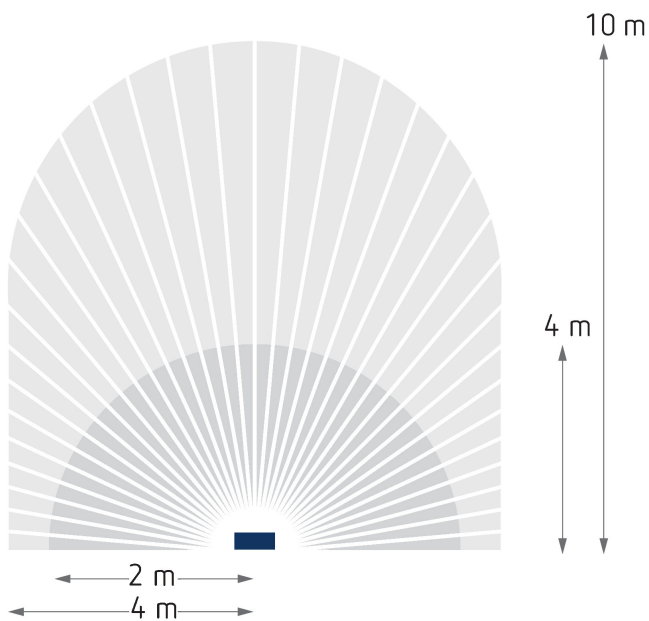

theLeda D SU AL	
Erfassungswinkel	180°
Nachlaufzeit Licht	10 s - 20 min
Erfassungsbereich quer gehend	10 m
Erfassungsbereich	Halbrund
Fernbedienbar	✓
Umgebungstemperatur	-25°C ... 45°C
Schutzklasse	II
Schutzart	IP 55

Anschlussbilder

Erfassungsbereich für die Planung bei einer Temperatur von 21 °C

Montagehöhe (A)	Quer gehend (t)	Frontal gehend (R)
2,2 m	10 m	4 m

theLeda D SU AL

Artikel-Nr.: 1020902

theben

Maßbilder

Zubehör