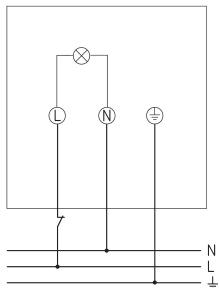

theLeda D S AL	
Erfassungswinkel	180°
Nachlaufzeit Licht	10 s - 20 min
Erfassungsbereich quer gehend	10 m
Erfassungsbereich	Halbrund
Fernbedienbar	✓
Umgebungstemperatur	-25°C ... 45°C
Schutzklasse	II
Schutzart	IP 55

31.03.2026
Seite 1 von 3

Anschlussbilder

Erfassungsbereich für die Planung bei einer Temperatur von 21 °C

Montagehöhe (A)	Quer gehend (t)	Frontal gehend (R)
2,2 m	10 m	4 m

theLeda D S AL

Artikel-Nr.: 1020901