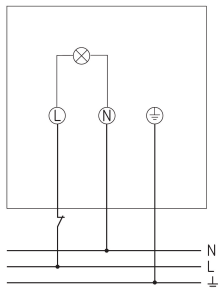

theLeda D S AL	
Erfassungswinkel	180°
Nachlaufzeit Licht	10 s - 20 min
Erfassungsbereich quer gehend	10 m
Erfassungsbereich	Halbrund
Fernbedienbar	✓
Umgebungstemperatur	-25°C ... 45°C
Schutzklasse	II
Schutzart	IP 55

Anschlussbilder

Erfassungsbereich für die Planung bei einer Temperatur von 21 °C

Montagehöhe (A)	Quer gehend (t)	Frontal gehend (R)
2,2 m	10 m	4 m

theLeda D S AL

Artikel-Nr.: 1020901

theben

Maßbilder

Zubehör