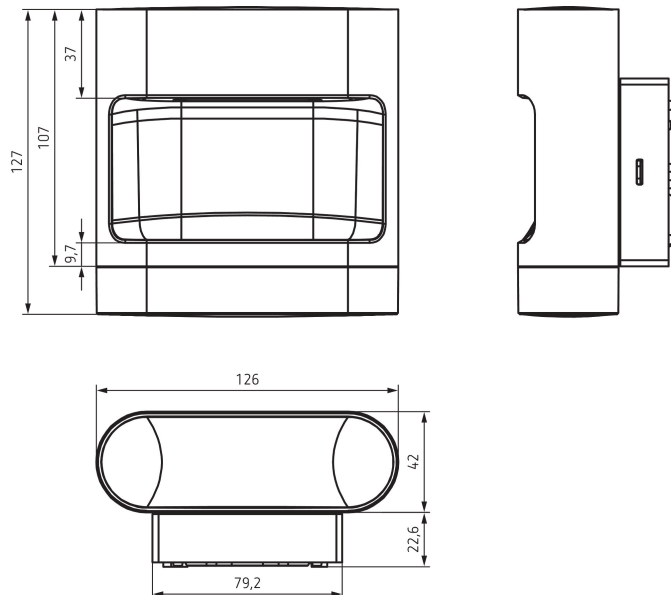

Anschlussbilder

Erfassungsbereich für die Planung bei einer Temperatur von 21 °C

Montagehöhe (A)	Quer gehend (t)	Frontal gehend (R)
2,2 m	10 m	4 m

theLeda D S AL

Artikel-Nr.: 1020901

theben

Maßbilder

Zubehör