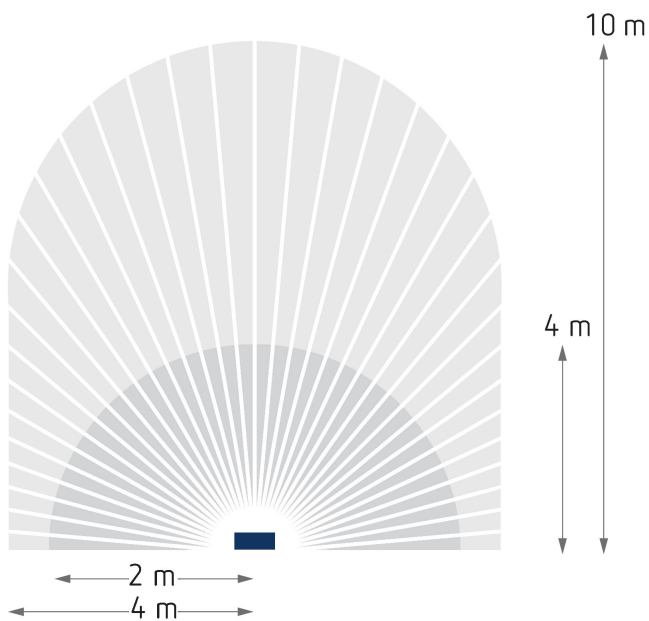

theLeda D S AL	
Erfassungswinkel	180°
Nachlaufzeit Licht	10 s - 20 min
Erfassungsbereich quer gehend	10 m
Erfassungsbereich	Halbrund
Fernbedienbar	✓
Umgebungstemperatur	-25°C ... 45°C
Schutzklasse	II
Schutzart	IP 55

Anschlussbilder

Erfassungsbereich für die Planung bei einer Temperatur von 21 °C

Montagehöhe (A)	Quer gehend (t)	Frontal gehend (R)
2,2 m	10 m	4 m

theLeda D S AL

Artikel-Nr.: 1020901

theben

Maßbilder

Zubehör