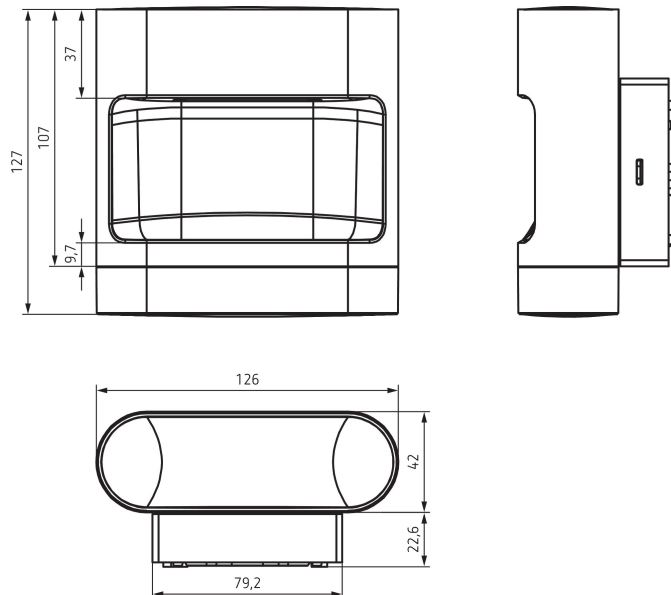

31.03.2026
Seite 1 von 3

Anschlussbilder

Erfassungsbereich für die Planung bei einer Temperatur von 21 °C

Montagehöhe (A)	Quer gehend (t)	Frontal gehend (R)
2,2 m	10 m	4 m

theLeda D S AL

Artikel-Nr.: 1020901

theben

Maßbilder

Zubehör

theSenda P

Artikel-Nr.: 9070910

theSenda S

Artikel-Nr.: 9070911

theSenda B