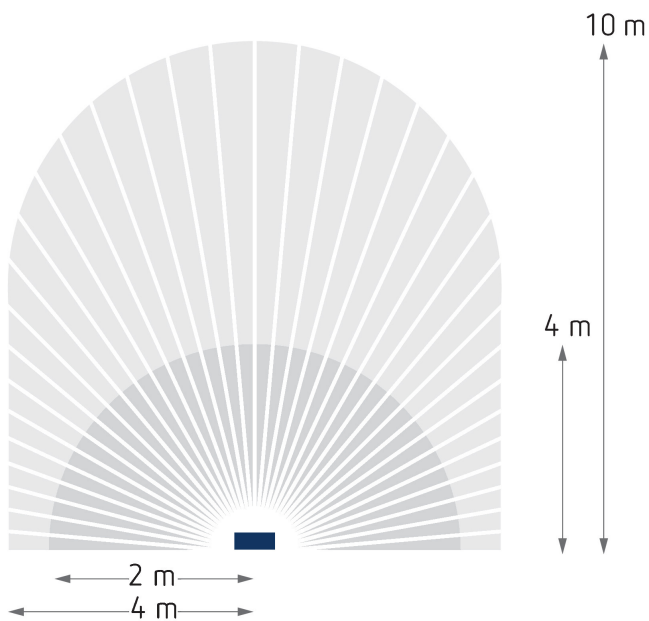

theLeda D S AL	
Erfassungswinkel	180°
Nachlaufzeit Licht	10 s - 20 min
Erfassungsbereich quer gehend	10 m
Erfassungsbereich	Halbrund
Fernbedienbar	✓
Umgebungstemperatur	-25°C ... 45°C
Schutzklasse	II
Schutzart	IP 55

31.03.2026
Seite 1 von 3

Anschlussbilder

Erfassungsbereich für die Planung bei einer Temperatur von 21 °C

Montagehöhe (A)	Quer gehend (t)	Frontal gehend (R)
2,2 m	10 m	4 m

theLeda D S AL

Artikel-Nr.: 1020901