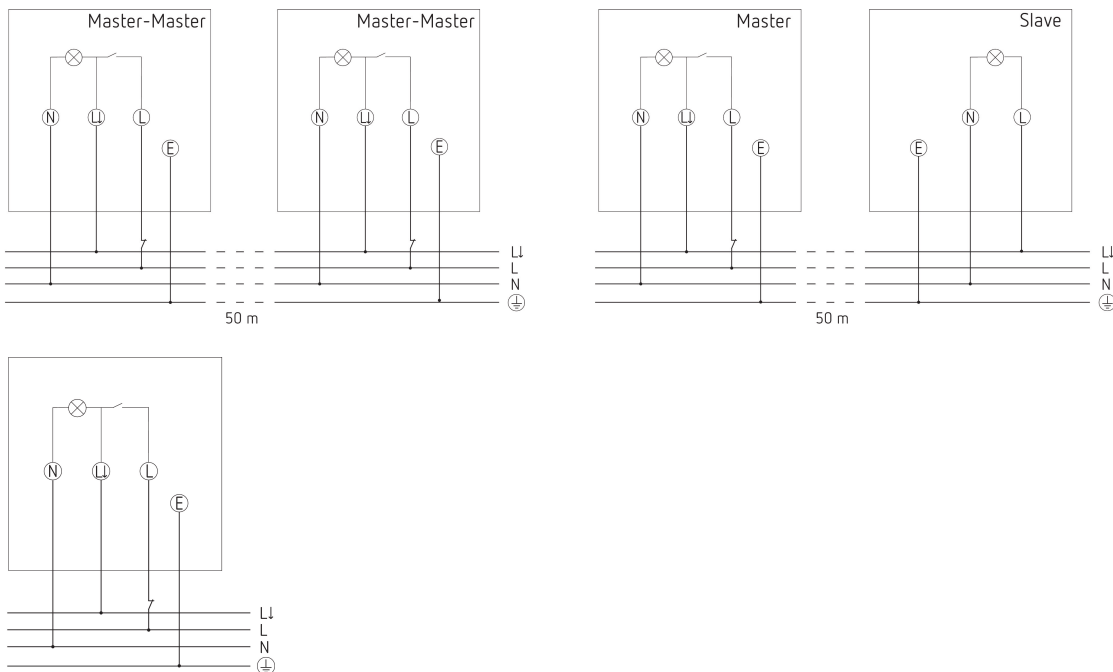

theLeda S17-100 BK

Artikel-Nr.: 1020803

LED-Leuchten

LED-Leuchten mit Bewegungsmelder

Funktionsbeschreibung

- LED-Strahler mit 17 W und integriertem Bewegungsmelder
- Lichtfarbe 4000 K
- Wandmontage
- Zusätzlicher Ausgang zum Schalten von anderen Leuchten/ Verbrauchern
- Strahler horizontal um $\pm 20/45^\circ$ drehbar und um 70° nach unten schwenkbar
- Für den Außenbereich geeignet
- Automatische Beleuchtungssteuerung in Abhängigkeit von Anwesenheit und Helligkeit
- Erfassungswinkel 180° bei 10 m Reichweite
- Bereichseingrenzung durch Aufkleber
- Manuelle Ansteuerung mittels Taster möglich
- Testfunktion
- Vernetzbar über Draht

Technische Daten

theLeda S17-100 BK	
Betriebsspannung	230 V AC
Frequenz	50 Hz
Stand-by Leistung	~0,5 W
Farbe	Schwarz (ähnlich RAL 9005)
Schaltausgang	Licht
Montageart	Wandmontage, Außen
Leistung LED (Lichtstrom)	2 x 900 lm
Farbtemperatur	4000 K, neutralweiß
Farbwiedergabeindex	< 80
Lebensdauer	L80/B10/45.000 h L70/ B50/50.000 h
Erfassungswinkel	180°
Montagehöhe	1,8 - 2,5 m

theLeda S17-100 BK	
Nachlaufzeit Licht	10 s - 30 min
Glüh- / Halogenlampenlast	500 W
LED-Lampe < 2 W	20 W
LED-Lampe 2-8 W	100 W
LED-Lampe > 8 W	100 W
Erfassungsbereich quer gehend	10 m
Erfassungsbereich	Halbrund
Umgebungstemperatur	-20°C ... 55°C
Schutzklasse	II
Schutzart	IP 55
Vorgänger	1020924, theLeda S20 BK 1020934, theLeda S20 W BK

Anschlussbilder

Erfassungsbereich für die Planung bei einer Temperatur von 21 °C

Montagehöhe (A)	Quer gehend (t)	Frontal gehend (R)
2,5 m	10 m	3 m

theLeda S17-100 BK

Artikel-Nr.: 1020803

theben

Maßbilder

Zubehör