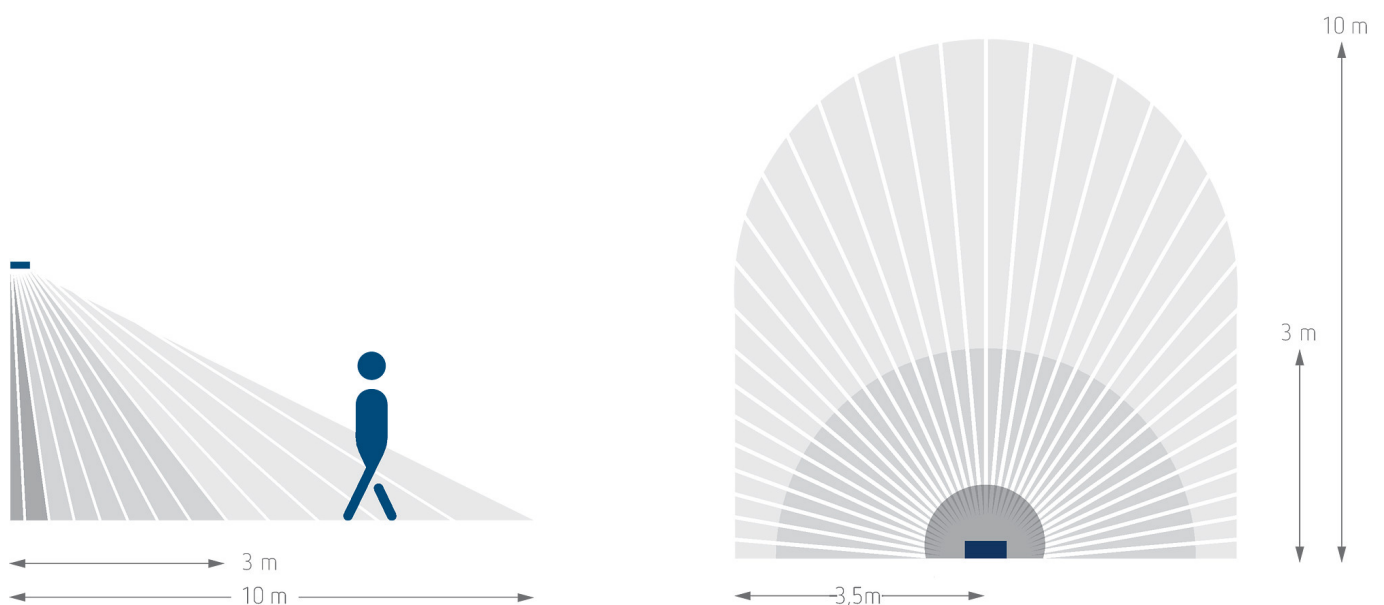

Technische Daten

theLeda S17-100 BK	
Betriebsspannung	230 V AC
Frequenz	50 Hz
Stand-by Leistung	~0,5 W
Farbe	Schwarz (ähnlich RAL 9005)
Schaltausgang	Licht
Montageart	Wandmontage, Außen
Leistung LED (Lichtstrom)	2 x 900 lm
Farbtemperatur	4000 K, neutralweiß
Farbwiedergabeindex	< 80
Lebensdauer	L80/B10/45.000 h L70/ B50/50.000 h
Erfassungswinkel	180°
Montagehöhe	1,8 - 2,5 m

theLeda S17-100 BK	
Nachlaufzeit Licht	10 s - 30 min
Glüh- / Halogenlampenlast	500 W
LED-Lampe < 2 W	20 W
LED-Lampe 2-8 W	100 W
LED-Lampe > 8 W	100 W
Erfassungsbereich quer gehend	10 m
Erfassungsbereich	Halbrund
Umgebungstemperatur	-20°C ... 55°C
Schutzklasse	II
Schutzart	IP 55
Vorgänger	1020924, theLeda S20 BK 1020934, theLeda S20 W BK

Anschlussbilder

Erfassungsbereich für die Planung bei einer Temperatur von 21 °C

Montagehöhe (A)	Quer gehend (t)	Frontal gehend (R)
2,5 m	10 m	3 m

theLeda S17-100 BK

Artikel-Nr.: 1020803

theben

Maßbilder

Zubehör