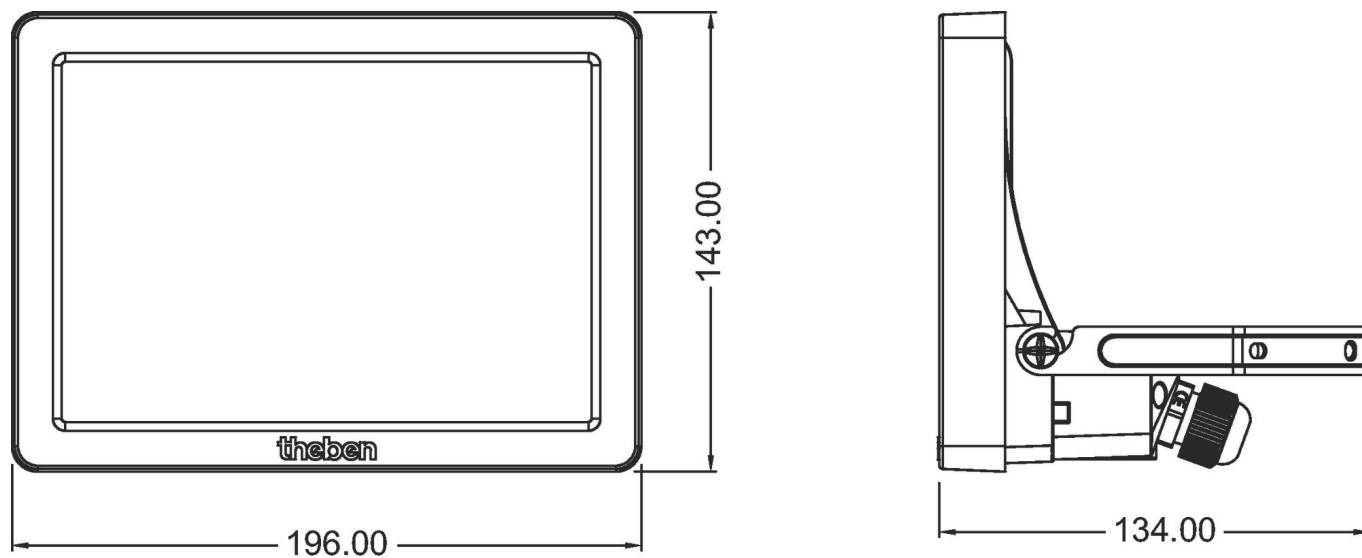

Die Lastangaben werden mit exemplarisch ausgesuchten Leuchtmitteln ermittelt und sind daher aufgrund der Vielzahl der erhältlichen Produkte typische Angaben.

13.03.2026
Seite 1 von 2

theLeda B50 dual BK

Artikel-Nr.: 1020677

theben

Maßbilder

Zubehör

theLeda B sensor BK

Artikel-Nr.: 9080042

Technische Änderungen und Druckfehler vorbehalten

weitere Informationen unter: www.theben.de/produkt/1020677