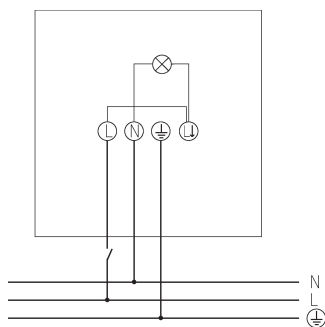

theLeda B50 dual BK

Artikel-Nr.: 1020677

theben

LED-Leuchten

LED-Leuchten ohne Bewegungsmelder

Funktionsbeschreibung

- LED-Strahler mit 50 W, modular erweiterbar
- Lichtfarbe 3000 oder 4000 K, umschaltbar
- Wandmontage
- Für den Außenbereich geeignet
- Flexibel erweiterbar durch optionales Modul mit Bewegungsmelder
- DarkSky-Funktion, Licht wird nach unten abgestrahlt, Anzeige 60° und 90° auf Bügel und Gehäuse
- Rostfreier Edelstahl-Montagebügel
- Aluminiumkühlkörper
- Für Inneneckmontage geeignet
- Neigung nach unten maximal 90°, nach oben maximal 70°
- Klare Glasscheibe für hohe Effizienz
- Nicht dimmbar

Technische Daten

theLeda B50 dual BK	
Betriebsspannung	230 V AC
Frequenz	50 Hz
Farbe	Schwarz (ähnlich RAL 9005)
Montageart	Wandmontage, Außen
Leistung LED (Lichtstrom)	6900 lm
Farbtemperatur	3000/4000 K, umschaltbar
Farbwiedergabeindex	> 80

theLeda B50 dual BK	
Lebensdauer	L80/B10/40.000 h
Montagehöhe	2 - 4 m
Umgebungstemperatur	-20°C ... 40°C
Schutzklasse	I
Schutzart	IP 65

Anschlussbilder

Technische Änderungen und Druckfehler vorbehalten

weitere Informationen unter: www.theben.de/produkt/1020677

Artikel-Nr.: 1020677

theben

Maßbilder

Zubehör

theLeda B sensor BK

Artikel-Nr.: 9080042

Technische Änderungen und Druckfehler vorbehalten

weitere Informationen unter: www.theben.de/produkt/1020677