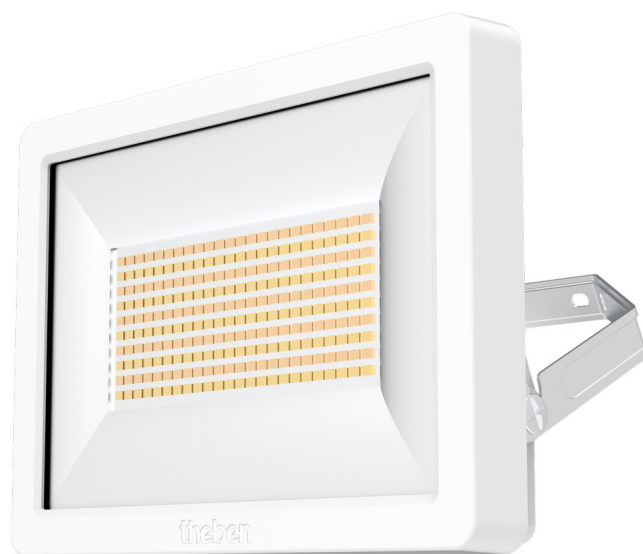

theLeda B50 dual WH

Artikel-Nr.: 1020676

theben

LED-Leuchten

LED-Leuchten ohne Bewegungsmelder

Funktionsbeschreibung

- LED-Strahler mit 50 W, modular erweiterbar
- Lichtfarbe 3000 oder 4000 K, umschaltbar
- Wandmontage
- Für den Außenbereich geeignet
- Flexibel erweiterbar durch optionales Modul mit Bewegungsmelder
- DarkSky-Funktion, Licht wird nach unten abgestrahlt, Anzeige 60° und 90° auf Bügel und Gehäuse
- Rostfreier Edelstahl-Montagebügel
- Aluminiumkühlkörper
- Für Inneneckmontage geeignet
- Neigung nach unten maximal 90°, nach oben maximal 70°
- Klare Glasscheibe für hohe Effizienz
- Nicht dimmbar

Technische Daten

theLeda B50 dual WH	
Betriebsspannung	230 V AC
Frequenz	50 Hz
Farbe	Weiß (ähnlich RAL 9016)
Montageart	Wandmontage, Außen
Leistung LED (Lichtstrom)	6900 lm
Farbtemperatur	3000/4000 K, umschaltbar
Farbwiedergabeindex	> 80

theLeda B50 dual WH	
Lebensdauer	L80/B10/40.000 h
Montagehöhe	2 - 4 m
Umgebungstemperatur	-20°C ... 40°C
Schutzklasse	I
Schutzart	IP 65

Anschlussbilder

Technische Änderungen und Druckfehler vorbehalten

weitere Informationen unter: www.theben.de/produkt/1020676