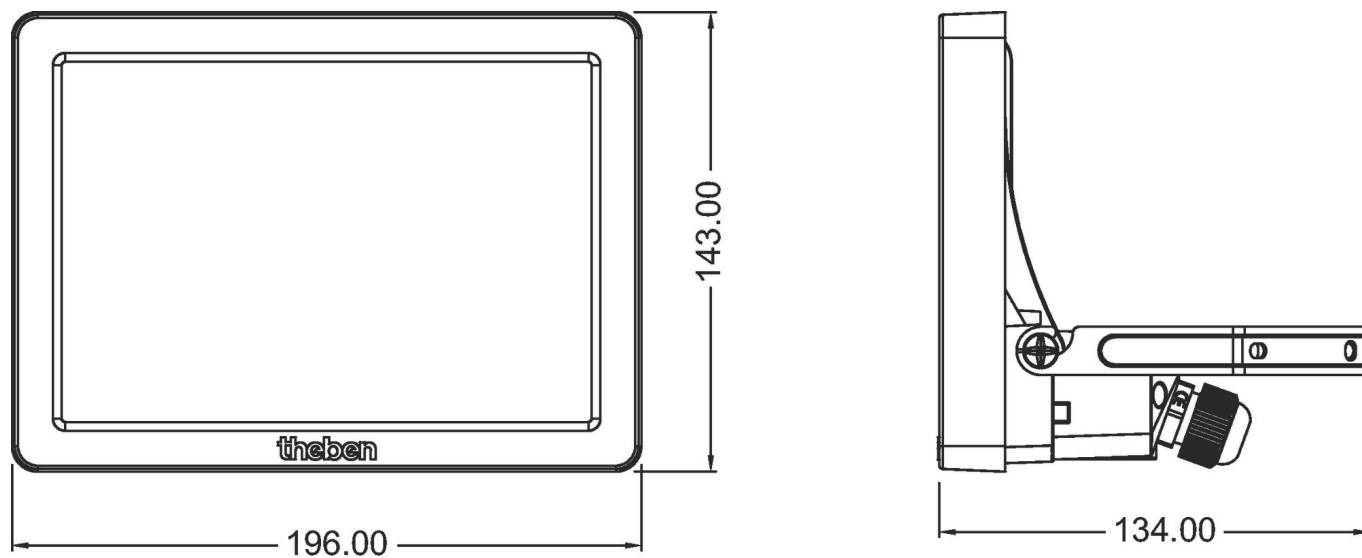

Die Lastangaben werden mit exemplarisch ausgesuchten Leuchtmitteln ermittelt und sind daher aufgrund der Vielzahl der erhältlichen Produkte typische Angaben.

13.03.2026
Seite 1 von 2

theLeda B50 dual WH

Artikel-Nr.: 1020676

theben

Maßbilder

Zubehör

theLeda B sensor WH

Artikel-Nr.: 9080041

Technische Änderungen und Druckfehler vorbehalten

weitere Informationen unter: www.theben.de/produkt/1020676