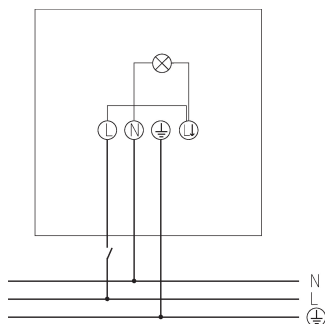

theLeda B50 dual WH

Artikel-Nr.: 1020676

theben

LED-Leuchten

LED-Leuchten ohne Bewegungsmelder

Funktionsbeschreibung

- LED-Strahler mit 50 W, modular erweiterbar
- Lichtfarbe 3000 oder 4000 K, umschaltbar
- Wandmontage
- Für den Außenbereich geeignet
- Flexibel erweiterbar durch optionales Modul mit Bewegungsmelder
- DarkSky-Funktion, Licht wird nach unten abgestrahlt, Anzeige 60° und 90° auf Bügel und Gehäuse
- Rostfreier Edelstahl-Montagebügel
- Aluminiumkühlkörper
- Für Inneneckmontage geeignet
- Neigung nach unten maximal 90°, nach oben maximal 70°
- Klare Glasscheibe für hohe Effizienz
- Nicht dimmbar

Technische Daten

theLeda B50 dual WH	
Betriebsspannung	230 V AC
Frequenz	50 Hz
Farbe	Weiß (ähnlich RAL 9016)
Montageart	Wandmontage, Außen
Leistung LED (Lichtstrom)	6900 lm
Farbtemperatur	3000/4000 K, umschaltbar
Farbwiedergabeindex	> 80

theLeda B50 dual WH	
Lebensdauer	L80/B10/40.000 h
Montagehöhe	2 - 4 m
Umgebungstemperatur	-20°C ... 40°C
Schutzklasse	I
Schutzart	IP 65

Anschlussbilder

Technische Änderungen und Druckfehler vorbehalten

weitere Informationen unter: www.theben.de/produkt/1020676

Artikel-Nr.: 1020676

theben

Maßbilder

Zubehör

theLeda B sensor WH

Artikel-Nr.: 9080041

Technische Änderungen und Druckfehler vorbehalten

weitere Informationen unter: www.theben.de/produkt/1020676