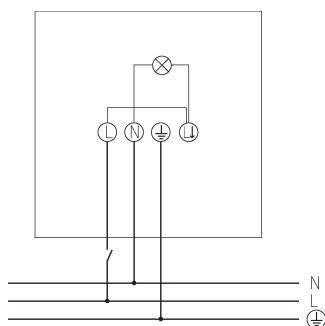

theLeda B30 dual BK

Artikel-Nr.: 1020675

theben

LED-Leuchten

LED-Leuchten ohne Bewegungsmelder

Funktionsbeschreibung

- LED-Strahler mit 30 W, modular erweiterbar
- Lichtfarbe 3000 oder 4000 K, umschaltbar
- Wandmontage
- Für den Außenbereich geeignet
- Flexibel erweiterbar durch optionales Modul mit Bewegungsmelder
- DarkSky-Funktion, Licht wird nach unten abgestrahlt, Anzeige 60° und 90° auf Bügel und Gehäuse
- Rostfreier Edelstahl-Montagebügel
- Aluminiumkühlkörper
- Für Inneneckmontage geeignet
- Neigung nach unten maximal 90°, nach oben maximal 70°
- Diffuse Scheibe zur Vermeidung von Blendung
- Nicht dimmbar

Technische Daten

theLeda B30 dual BK	
Betriebsspannung	230 V AC
Frequenz	50 Hz
Farbe	Schwarz (ähnlich RAL 9005)
Montageart	Wandmontage, Außen
Leistung LED (Lichtstrom)	4100 lm
Farbtemperatur	3000/4000 K, umschaltbar
Farbwiedergabeindex	> 80

theLeda B30 dual BK	
Lebensdauer	L80/B10/40.000 h
Montagehöhe	2 - 4 m
Umgebungstemperatur	-20°C ... 40°C
Schutzklasse	I
Schutzart	IP 65

Anschlussbilder

Technische Änderungen und Druckfehler vorbehalten

weitere Informationen unter: www.theben.de/produkt/1020675

Artikel-Nr.: 1020675

theben

Maßbilder

Zubehör

theLeda B sensor BK

Artikel-Nr.: 9080042

Technische Änderungen und Druckfehler vorbehalten

weitere Informationen unter: www.theben.de/produkt/1020675