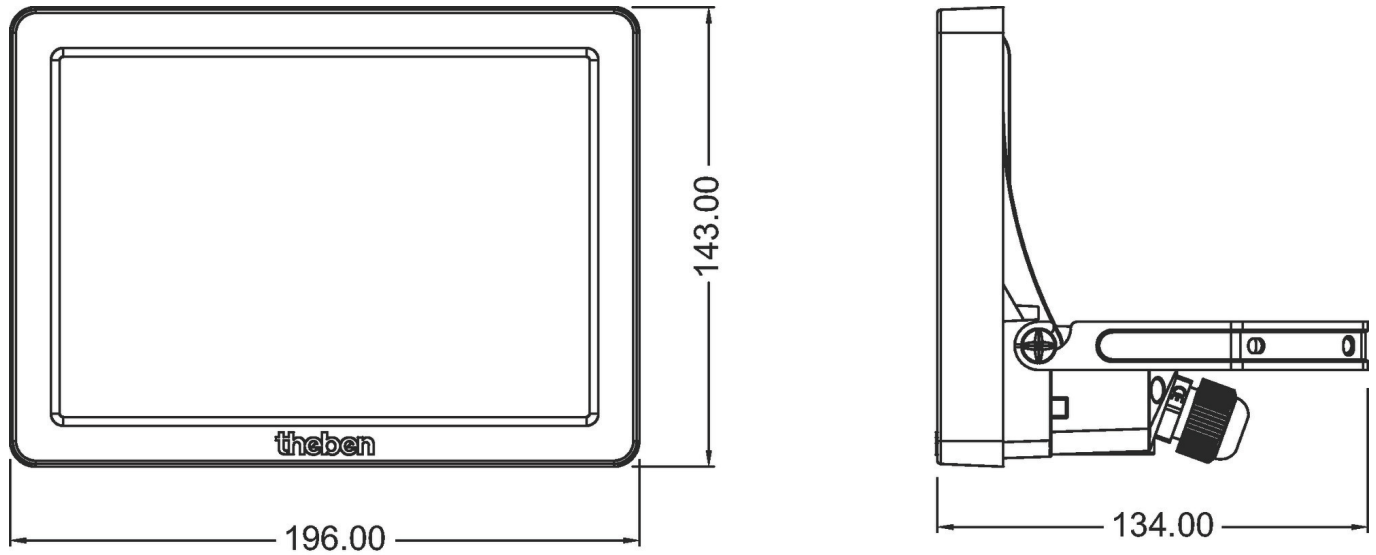

Artikel-Nr.: 1020675

theben

Maßbilder

Zubehör

theLeda B sensor BK

Artikel-Nr.: 9080042

Technische Änderungen und Druckfehler vorbehalten

weitere Informationen unter: www.theben.de/produkt/1020675