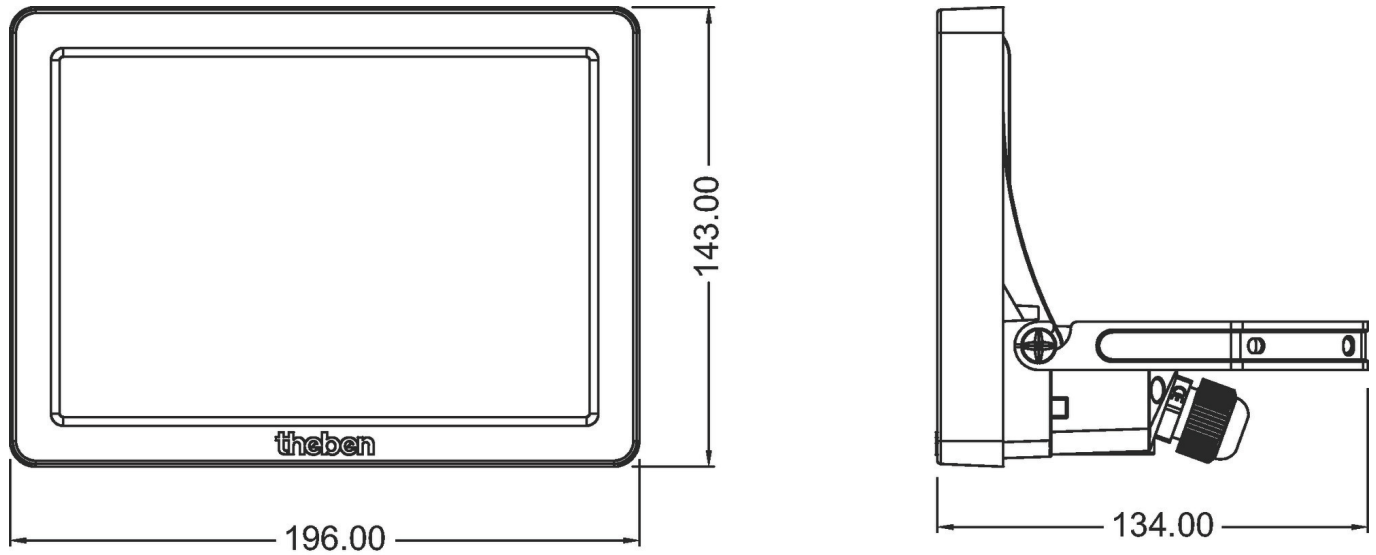

theLeda B30 dual WH

Artikel-Nr.: 1020674

theben

Maßbilder

Zubehör

theLeda B sensor WH

Artikel-Nr.: 9080041