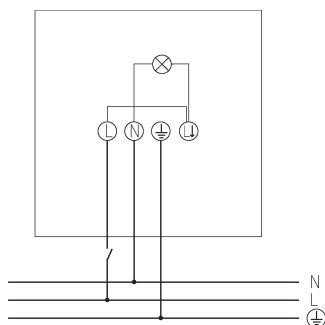

theLeda B30 dual WH

Artikel-Nr.: 1020674

theben

LED-Leuchten

LED-Leuchten ohne Bewegungsmelder

Funktionsbeschreibung

- LED-Strahler mit 30 W, modular erweiterbar
- Lichtfarbe 3000 oder 4000 K, umschaltbar
- Wandmontage
- Für den Außenbereich geeignet
- Flexibel erweiterbar durch optionales Modul mit Bewegungsmelder
- DarkSky-Funktion, Licht wird nach unten abgestrahlt, Anzeige 60° und 90° auf Bügel und Gehäuse
- Rostfreier Edelstahl-Montagebügel
- Aluminiumkühlkörper
- Für Inneneckmontage geeignet
- Neigung nach unten maximal 90°, nach oben maximal 70°
- Diffuse Scheibe zur Vermeidung von Blendung
- Nicht dimmbar

Technische Daten

theLeda B30 dual WH	
Betriebsspannung	230 V AC
Frequenz	50 Hz
Farbe	Weiß (ähnlich RAL 9016)
Montageart	Wandmontage, Außen
Leistung LED (Lichtstrom)	4100 lm
Farbtemperatur	3000/4000 K, umschaltbar
Farbwiedergabeindex	> 80

theLeda B30 dual WH	
Lebensdauer	L80/B10/40.000 h
Montagehöhe	2 - 4 m
Umgebungstemperatur	-20°C ... 40°C
Schutzklasse	I
Schutzart	IP 65

Anschlussbilder

Technische Änderungen und Druckfehler vorbehalten

weitere Informationen unter: www.theben.de/produkt/1020674

Artikel-Nr.: 1020674

theben

Maßbilder

Zubehör

theLeda B sensor WH

Artikel-Nr.: 9080041

Technische Änderungen und Druckfehler vorbehalten

weitere Informationen unter: www.theben.de/produkt/1020674