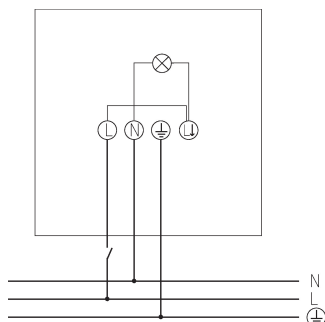

Anschlussbilder

Technische Änderungen und Druckfehler vorbehalten

weitere Informationen unter: www.theben.de/produkt/1020673

Die Lastangaben werden mit exemplarisch ausgesuchten Leuchtmitteln ermittelt und sind daher aufgrund der Vielzahl der erhältlichen Produkte typische Angaben.

13.03.2026
Seite 1 von 2