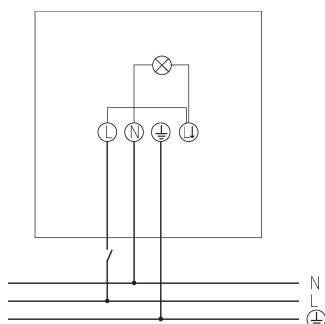

theLeda B20 dual WH

Artikel-Nr.: 1020672

theben

LED-Leuchten

LED-Leuchten ohne Bewegungsmelder

Funktionsbeschreibung

- LED-Strahler mit 20 W, modular erweiterbar
- Lichtfarbe 3000 oder 4000 K, umschaltbar
- Wandmontage
- Für den Außenbereich geeignet
- Flexibel erweiterbar durch optionales Modul mit Bewegungsmelder
- DarkSky-Funktion, Licht wird nach unten abgestrahlt, Anzeige 60° und 90° auf Bügel und Gehäuse
- Rostfreier Edelstahl-Montagebügel
- Aluminiumkühlkörper
- Für Inneneckmontage geeignet
- Neigung nach unten maximal 90°, nach oben maximal 90°
- Diffuse Scheibe zur Vermeidung von Blendung
- Nicht dimmbar

Technische Daten

theLeda B20 dual WH	
Betriebsspannung	230 V AC
Frequenz	50 Hz
Farbe	Weiß (ähnlich RAL 9016)
Montageart	Wandmontage, Außen
Leistung LED (Lichtstrom)	2850 lm
Farbtemperatur	3000/4000 K, umschaltbar
Farbwiedergabeindex	> 80

theLeda B20 dual WH	
Lebensdauer	L80/B10/40.000 h
Montagehöhe	2 - 4 m
Umgebungstemperatur	-20°C ... 40°C
Schutzklasse	I
Schutzart	IP 65

Anschlussbilder

Technische Änderungen und Druckfehler vorbehalten

weitere Informationen unter: www.theben.de/produkt/1020672