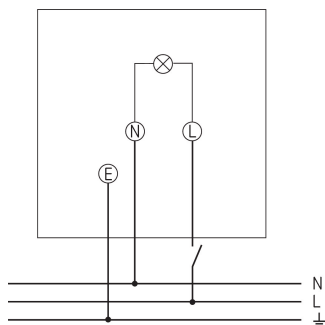

theLeda S17-100L BK

Artikel-Nr.: 1020603

theben

LED-Leuchten

LED-Leuchten ohne Bewegungsmelder

Funktionsbeschreibung

- LED-Strahler mit 17 W
- Lichtfarbe 4000 K
- Wandmontage
- Strahler horizontal um $\pm 21/45^\circ$ drehbar und um 70° nach unten schwenkbar
- Für den Außenbereich geeignet
- Vernetzbar über Draht

Technische Daten

theLeda S17-100L BK	
Betriebsspannung	230 V AC
Frequenz	50 Hz
Stand-by Leistung	~0,5 W
Farbe	Schwarz (ähnlich RAL 9005)
Montageart	Wandmontage, Außen
Leistung LED (Lichtstrom)	2 x 900 lm
Farbtemperatur	4000 K, neutralweiß
Farbwiedergabeindex	< 80

theLeda S17-100L BK	
Lebensdauer	L80/B10/45.000 h L70/B50/50.000 h
Montagehöhe	1,8 - 2,5 m
Umgebungstemperatur	-20°C ... 55°C
Schutzklasse	II
Schutzart	IP 55
Vorgänger	1020724, theLeda S20L BK

Anschlussbilder

31.03.2026
Seite 1 von 2

theLeda S17-100L BK

Artikel-Nr.: 1020603

theben

Maßbilder

Zubehör

Eckwinkel 10 BK
Artikel-Nr.: 9070987

Abstandsrahmen 10 BK
Artikel-Nr.: 9070988