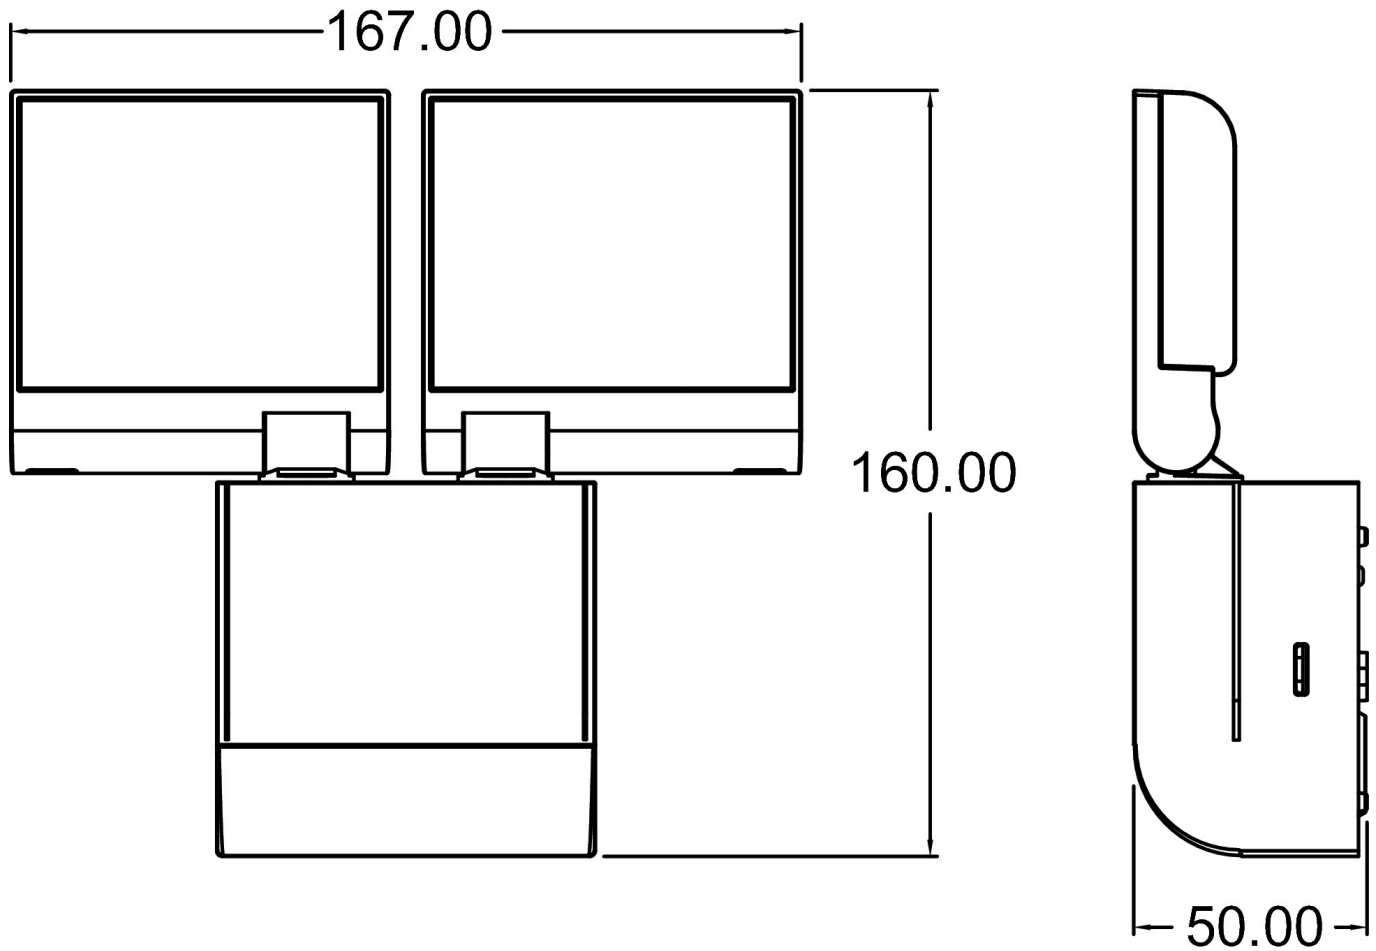

theLeda S17-100L BK	
Lebensdauer	L80/B10/45.000 h L70/B50/50.000 h
Montagehöhe	1,8 - 2,5 m
Umgebungstemperatur	-20°C ... 55°C
Schutzklasse	II
Schutzart	IP 55
Vorgänger	1020724, theLeda S20L BK

Anschlussbilder

31.03.2026
Seite 1 von 2

theLeda S17-100L BK

Artikel-Nr.: 1020603

theben

Maßbilder

Zubehör

Eckwinkel 10 BK
Artikel-Nr.: 9070987

Abstandsrahmen 10 BK
Artikel-Nr.: 9070988