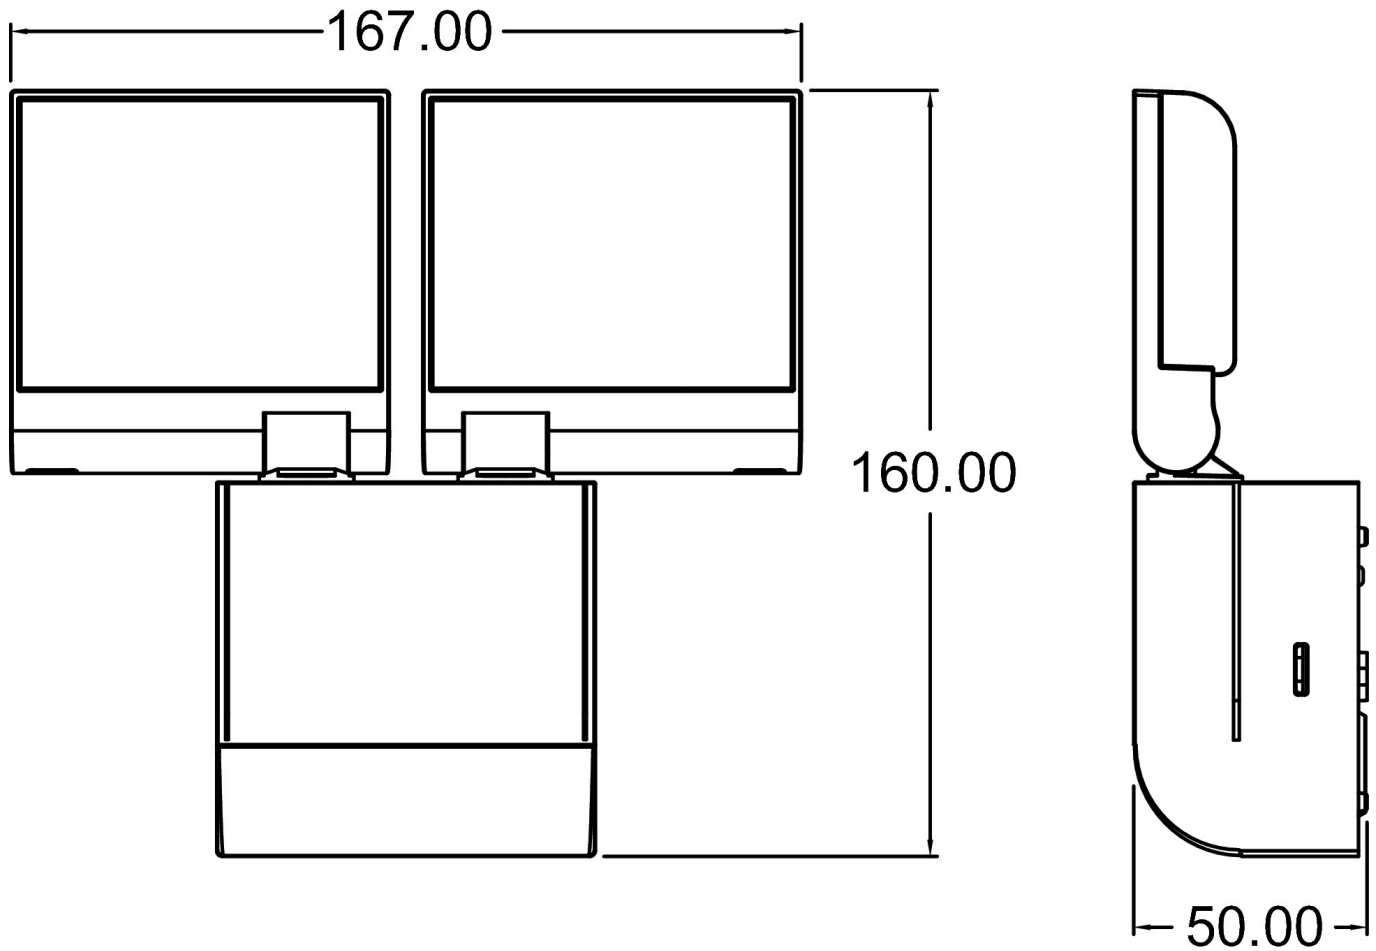

theLeda S17-100L WH	
Lebensdauer	L80/B10/45.000 h L70/B50/50.000 h
Montagehöhe	1,8 - 2,5 m
Umgebungstemperatur	-20°C ... 55°C
Schutzklasse	II
Schutzart	IP 55
Vorgänger	1020723, theLeda S20L WH

Anschlussbilder

31.03.2026
Seite 1 von 2

theLeda S17-100L WH

Artikel-Nr.: 1020602

theben

Maßbilder

Zubehör

Eckwinkel 10 WH
Artikel-Nr.: 9070969

Abstandsrahmen 10 WH
Artikel-Nr.: 9070971