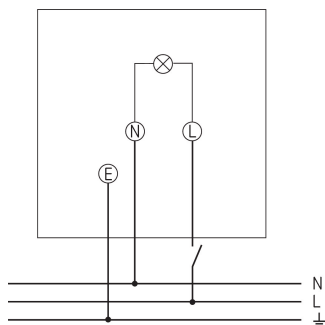

theLeda S17-100L WH

Artikel-Nr.: 1020602

theben

LED-Leuchten

LED-Leuchten ohne Bewegungsmelder

Funktionsbeschreibung

- LED-Strahler mit 17 W
- Lichtfarbe 4000 K
- Wandmontage
- Strahler horizontal um $\pm 21/45^\circ$ drehbar und um 70° nach unten schwenkbar
- Für den Außenbereich geeignet
- Vernetzbar über Draht

Technische Daten

theLeda S17-100L WH	
Betriebsspannung	230 V AC
Frequenz	50 Hz
Stand-by Leistung	~0,5 W
Farbe	Weiß (ähnlich RAL 9010)
Montageart	Wandmontage, Außen
Leistung LED (Lichtstrom)	2 x 900 lm
Farbtemperatur	4000 K, neutralweiß
Farbwiedergabeindex	< 80

theLeda S17-100L WH	
Lebensdauer	L80/B10/45.000 h L70/B50/50.000 h
Montagehöhe	1,8 - 2,5 m
Umgebungstemperatur	-20°C ... 55°C
Schutzklasse	II
Schutzart	IP 55
Vorgänger	1020723, theLeda S20L WH

Anschlussbilder

31.03.2026
Seite 1 von 2

theLeda S17-100L WH

Artikel-Nr.: 1020602

theben

Maßbilder

Zubehör

Eckwinkel 10 WH
Artikel-Nr.: 9070969

Abstandsrahmen 10 WH
Artikel-Nr.: 9070971