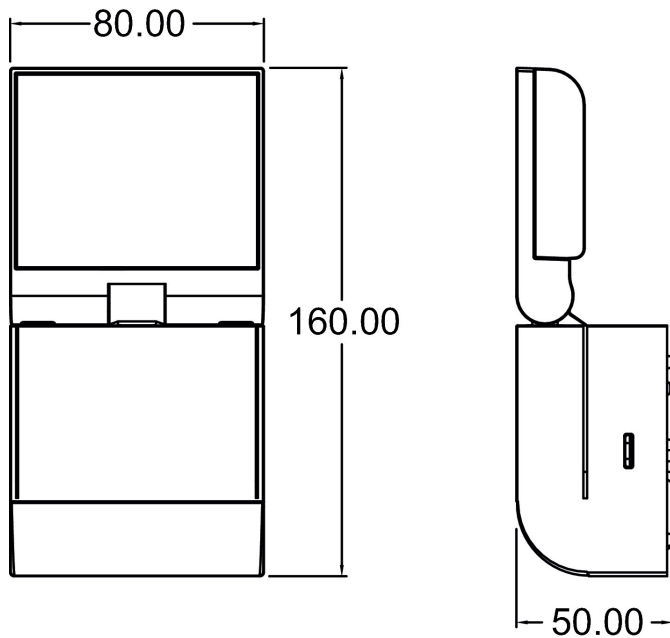

theLeda S8-100L BK	
Lebensdauer	L80/B10/45.000 h L70/B50/50.000 h
Montagehöhe	1,8 - 2,5 m
Umgebungstemperatur	-20°C ... 55°C
Schutzklasse	II
Schutzart	IP 55
Vorgänger	1020722, theLeda S10L BK

Anschlussbilder

Technische Änderungen und Druckfehler vorbehalten

weitere Informationen unter: www.theben.de/produkt/1020601

Die Lastangaben werden mit exemplarisch ausgesuchten Leuchtmitteln ermittelt und sind daher aufgrund der Vielzahl der erhältlichen Produkte typische Angaben.

31.03.2026
Seite 1 von 2

theLeda S8-100L BK

Artikel-Nr.: 1020601

theben

Maßbilder

Zubehör

Eckwinkel 10 BK

Artikel-Nr.: 9070987