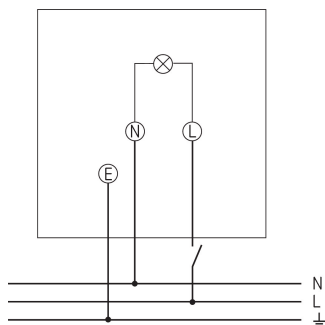

theLeda S8-100L BK

Artikel-Nr.: 1020601

theben

LED-Leuchten

LED-Leuchten ohne Bewegungsmelder

Funktionsbeschreibung

- LED-Strahler mit 8,5 W
- Lichtfarbe 4000 K
- Wandmontage
- Strahler horizontal um $\pm 40^\circ$ drehbar und um 70° nach unten schwenkbar, Wandbeleuchtung durch 180° Drehung möglich
- Für den Außenbereich geeignet
- Vernetzbar über Draht

Technische Daten

theLeda S8-100L BK	
Betriebsspannung	230 V AC
Frequenz	50 Hz
Stand-by Leistung	~0,5 W
Farbe	Schwarz (ähnlich RAL 9005)
Montageart	Wandmontage, Außen
Leistung LED (Lichtstrom)	900 lm
Farbtemperatur	4000 K, neutralweiß
Farbwiedergabeindex	< 80

theLeda S8-100L BK	
Lebensdauer	L80/B10/45.000 h L70/B50/50.000 h
Montagehöhe	1,8 - 2,5 m
Umgebungstemperatur	-20°C ... 55°C
Schutzklasse	II
Schutzart	IP 55
Vorgänger	1020722, theLeda S10L BK

Anschlussbilder