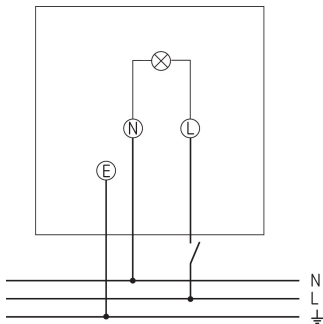

theLeda S8-100L WH

Artikel-Nr.: 1020600

theben

LED-Leuchten

LED-Leuchten ohne Bewegungsmelder

Funktionsbeschreibung

- LED-Strahler mit 8,5 W
- Lichtfarbe 4000 K
- Wandmontage
- Strahler horizontal um $\pm 40^\circ$ drehbar und um 70° nach unten schwenkbar, Wandbeleuchtung durch 180° Drehung möglich
- Für den Außenbereich geeignet
- Vernetzbar über Draht

theLeda S8-100L WH	
Lebensdauer	L80/B10/45.000 h L70/B50/50.000 h
Montagehöhe	1,8 - 2,5 m
Umgebungstemperatur	-20°C ... 55°C
Schutzklasse	II
Schutzart	IP 55
Vorgänger	1020721, theLeda S10L WH

Anschlussbilder

31.03.2026
Seite 1 von 2

theLeda S8-100L WH

Artikel-Nr.: 1020600

theben

Maßbilder

Zubehör

Eckwinkel 10 WH

Artikel-Nr.: 9070969

Abstandsrahmen 10 WH

Artikel-Nr.: 9070971

Technische Änderungen und Druckfehler vorbehalten

weitere Informationen unter: www.theben.de/produkt/1020600

Die Lastangaben werden mit exemplarisch ausgesuchten Leuchtmitteln ermittelt und sind daher aufgrund der Vielzahl der erhältlichen Produkte typische Angaben.