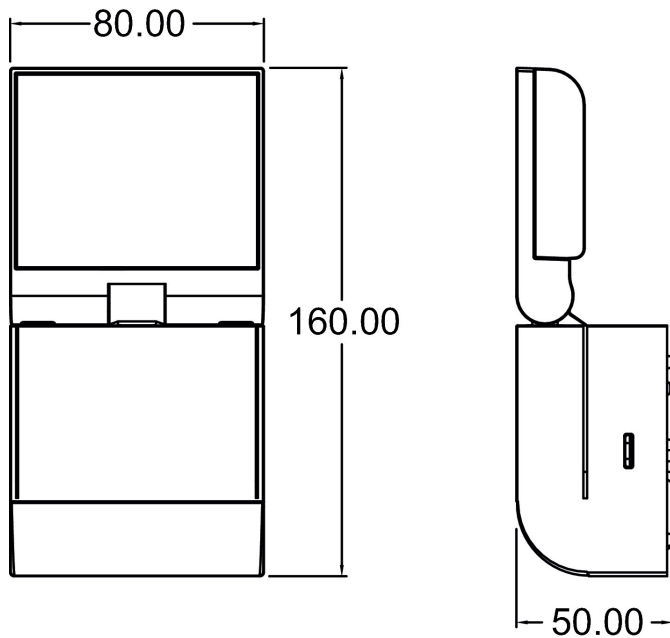

theLeda S8-100L WH	
Lebensdauer	L80/B10/45.000 h L70/B50/50.000 h
Montagehöhe	1,8 - 2,5 m
Umgebungstemperatur	-20°C ... 55°C
Schutzklasse	II
Schutzart	IP 55
Vorgänger	1020721, theLeda S10L WH

Anschlussbilder

31.03.2026
Seite 1 von 2

theLeda S8-100L WH

Artikel-Nr.: 1020600

theben

Maßbilder

Zubehör

Eckwinkel 10 WH

Artikel-Nr.: 9070969

Abstandsrahmen 10 WH

Artikel-Nr.: 9070971

Technische Änderungen und Druckfehler vorbehalten

weitere Informationen unter: www.theben.de/produkt/1020600

Die Lastangaben werden mit exemplarisch ausgesuchten Leuchtmitteln ermittelt und sind daher aufgrund der Vielzahl der erhältlichen Produkte typische Angaben.