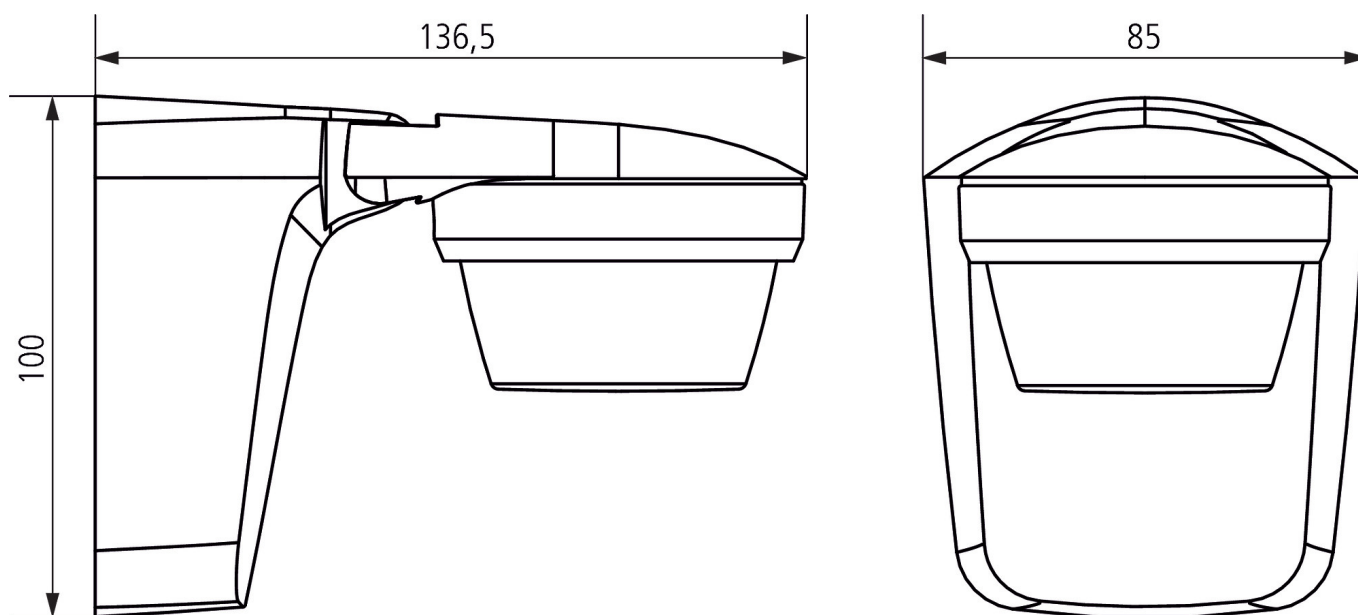

03.07.2026
Seite 2 von 4

theLuxa S360 BK

Artikel-Nr.: 1010511

theben

Erfassungsbereich für die Planung bei einer Temperatur von 21 °C

Maßbilder

Technische Änderungen und Druckfehler vorbehalten

weitere Informationen unter: www.theben.de/produkt/1010511