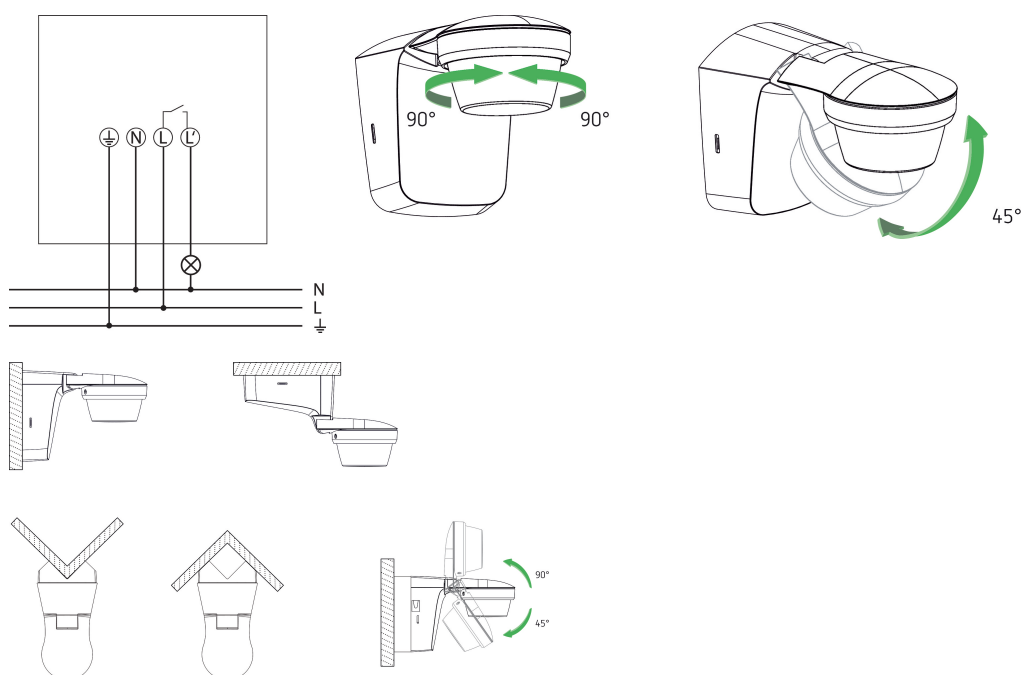

theLuxe S360 BK

Artikel-Nr.: 1010511

Technische Daten

theLuxe S360 BK		theLuxe S360 BK	
Erfassungsbereich	Rund	Schutzart	IP 66
Fernbedienbar	-		
Umgebungstemperatur	-25°C ... 45°C		
Schutzklasse	II		

Anschlussbilder

Erfassungsbereich für die Planung bei einer Temperatur von 21 °C

Montagehöhe (A)	Quer gehend (t)	Frontal gehend (R)	
2 m	15 m	4 m	
2,5 m	16 m	5 m	
3 m	16 m	5 m	
3,5 m	10 m	5 m	
4 m	8 m	3 m	

Technische Änderungen und Druckfehler vorbehalten

weitere Informationen unter: www.theben.de/produkt/1010511

Die Lastangaben werden mit exemplarisch ausgesuchten Leuchtmitteln ermittelt und sind daher aufgrund der Vielzahl der erhältlichen Produkte typische Angaben.

03.07.2026
Seite 2 von 4