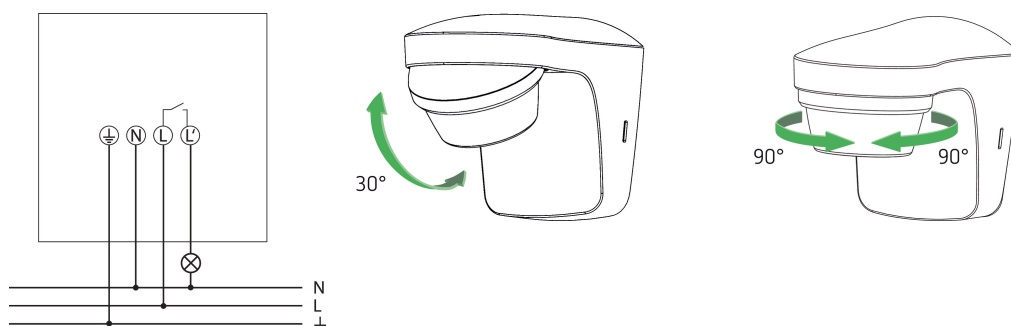

theLuxa S150 BK

Artikel-Nr.: 1010501

Technische Daten

theLuxa S150 BK		theLuxa S150 BK	
Leuchtstofflampenlast (VVG) parallelkompensiert	1200 VA 120 µF	Lampenarten	Glüh-/Halogenlampen, Fluoreszenzlampen, Kompaktleuchtstofflampen, LEDs
Leuchtstofflampenlast (VVG) reihenkompensiert	2300 VA	Erfassungsbereich quer gehend	12 m
Leuchtstofflampenlast (EVG)	1000 W	Erfassungsbereich	Halbrund
Kompaktleuchtstofflampen	250 W	Fernbedienbar	-
Einschaltstrom	max. 300 A / 200 µs	Umgebungstemperatur	-25°C ... 45°C
LED-Lampe < 2 W	50 W	Stoßfestigkeit	IK04
LED-Lampe 2-8 W	500 W	Schutzklasse	II
LED-Lampe > 8 W	500 W	Schutzart	IP 55

Anschlussbilder

Erfassungsbereich für die Planung bei einer Temperatur von 21 °C

Montagehöhe (A)	Quer gehend (t)	Frontal gehend (R)	
2 m	9 m	3 m	
2,5 m	12 m	5 m	
3 m	12 m	5 m	
3,5 m	12 m	5 m	
4 m	9 m	3 m	

Technische Änderungen und Druckfehler vorbehalten

weitere Informationen unter: www.theben.de/produkt/1010501

Die Lastangaben werden mit exemplarisch ausgesuchten Leuchtmitteln ermittelt und sind daher aufgrund der Vielzahl der erhältlichen Produkte typische Angaben.

01.04.2026
Seite 2 von 4