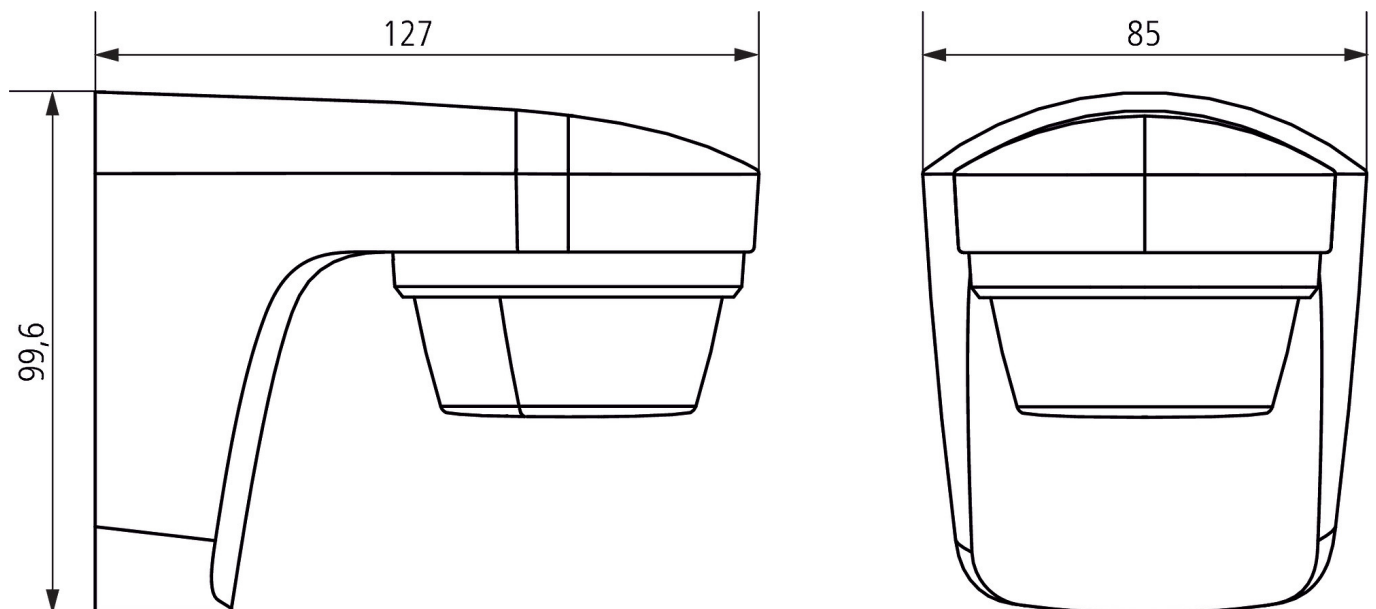

01.04.2026
Seite 2 von 4

theLuxa S150 BK

Artikel-Nr.: 1010501

theben

Erfassungsbereich für die Planung bei einer Temperatur von 21 °C

Maßbilder

Technische Änderungen und Druckfehler vorbehalten

weitere Informationen unter: www.theben.de/produkt/1010501