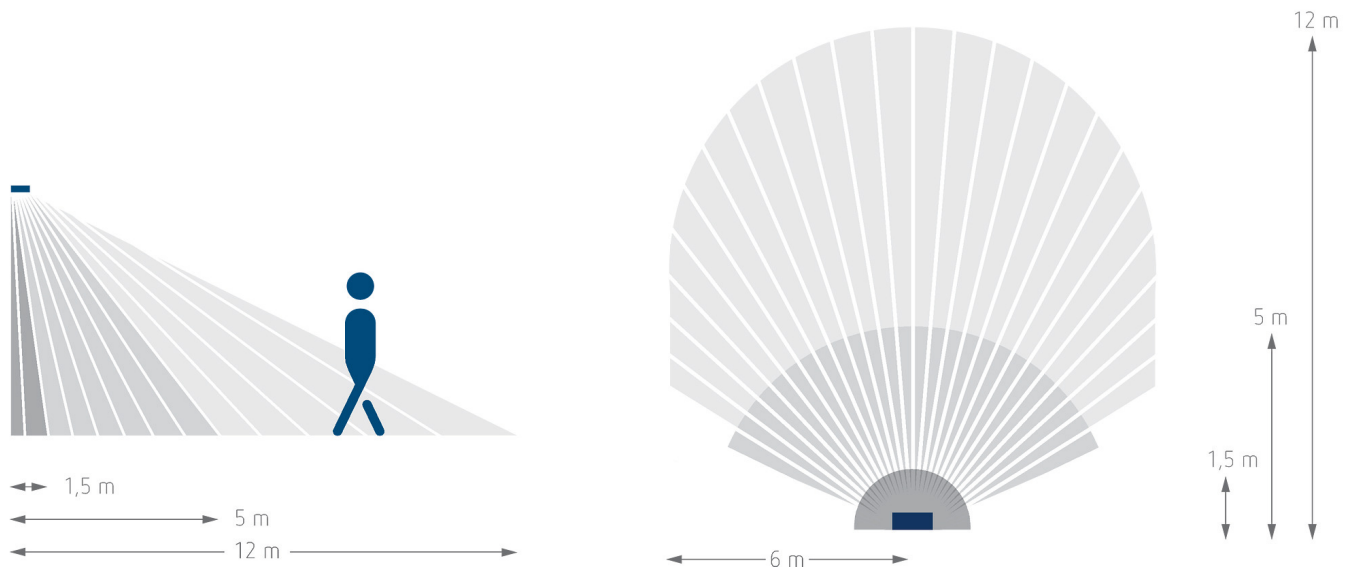

theLuxa S150 BK

Artikel-Nr.: 1010501

theben

Erfassungsbereich für die Planung bei einer Temperatur von 21 °C