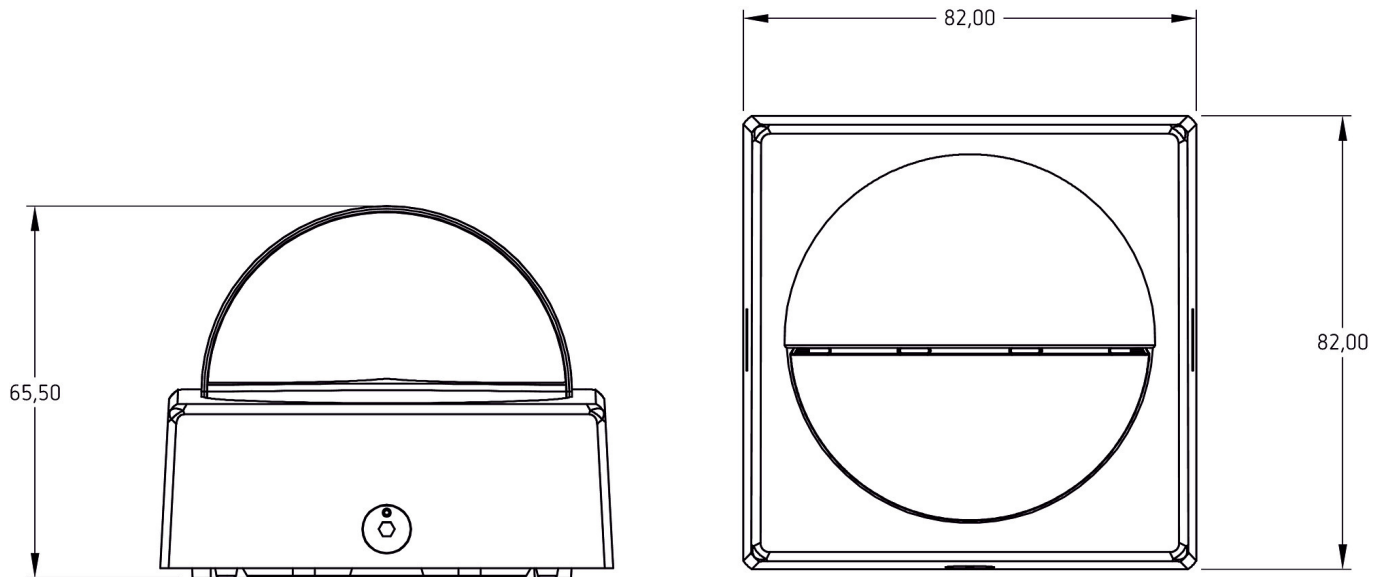

theLuxa R180 WH

Artikel-Nr.: 1010200

theben

Anschlussbilder

Erfassungsbereich für die Planung bei einer Temperatur von 21 °C

Montagehöhe (A)	Quer gehend (t)	Frontal gehend (R)	
2,5 m	12 m	5 m	

Technische Änderungen und Druckfehler vorbehalten

01.04.2026
Seite 2 von 3

theLuxa R180 WH

Artikel-Nr.: 1010200

theben

Maßbilder

Zubehör

Eckwinkel 10 WH

Artikel-Nr.: 9070969