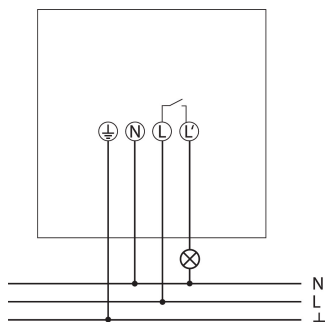

theLuxa R180 WH

Artikel-Nr.: 1010200

theben

Präsenzmelder & Bewegungsmelder Wandmontage außen

Funktionsbeschreibung

- Bewegungsmelder (PIR) für die Wandmontage im Außenbereich
- Halbrunder Erfassungsbereich 180°, Ø 12 m bei 2,5 m Montagehöhe
- Schaltausgang 1 Kanal Licht Relais 230 V
- Sicherer Schutz vor Manipulationen durch robustes Gehäusedesign
- Verdeckte Bedienelemente unter der gesicherten Fronthaube
- Helligkeitsschaltwert und Nachlaufzeit am Außenmelder einstellbar
- Mischlichtmessung geeignet für die Steuerung von Fluoreszenz-, Glüh- und Halogenlampen, sowie LEDs
- Nulldurchgangsschaltung für relaisschonendes Schalten und hohe Lampenlasten
- Test-Funktion zur Überprüfung des Erfassungsbereiches
- Montage auf UP-Dose (60 mm) möglich
- Einhand-Stecksockelmontage
- Sofortige Inbetriebnahme durch Voreinstellung möglich
- Blindklemme für Schutzleiter
- Bereichseingrenzung Außenbewegungsmelder durch Abdeckclip
- Kabelzuführung von unten, seitlich oder oben über optionalen Abstandsrahmen (siehe Zubehör)

Technische Daten

theLuxa R180 WH	
Betriebsspannung	230 V AC
Frequenz	50 - 60 Hz
Stand-by Leistung	<0,5 W
Art der Lichtmessung	Mischlichtmessung
Anzahl Kanäle	1
Farbe	Weiß (ähnlich RAL 9010)
Schaltausgang	Licht
Montageart	Wandmontage, Außen
Schaltleistung	10 A bei 230 V AC, $\cos \varphi = 1$
Erfassungswinkel	180°
Montagehöhe	2,5 m
Nachlaufzeit Licht	2 s - 30 min
Glüh-/Halogenlampenlast	2300 W
Leuchtstofflampenlast (VVG) nicht kompensiert	500 VA
Leuchtstofflampenlast (VVG) parallelkompensiert	500 W 60 µF

theLuxa R180 WH

Artikel-Nr.: 1010200

theben

Anschlussbilder

Erfassungsbereich für die Planung bei einer Temperatur von 21 °C

Montagehöhe (A)	Quer gehend (t)	Frontal gehend (R)	
2,5 m	12 m	5 m	

Technische Änderungen und Druckfehler vorbehalten