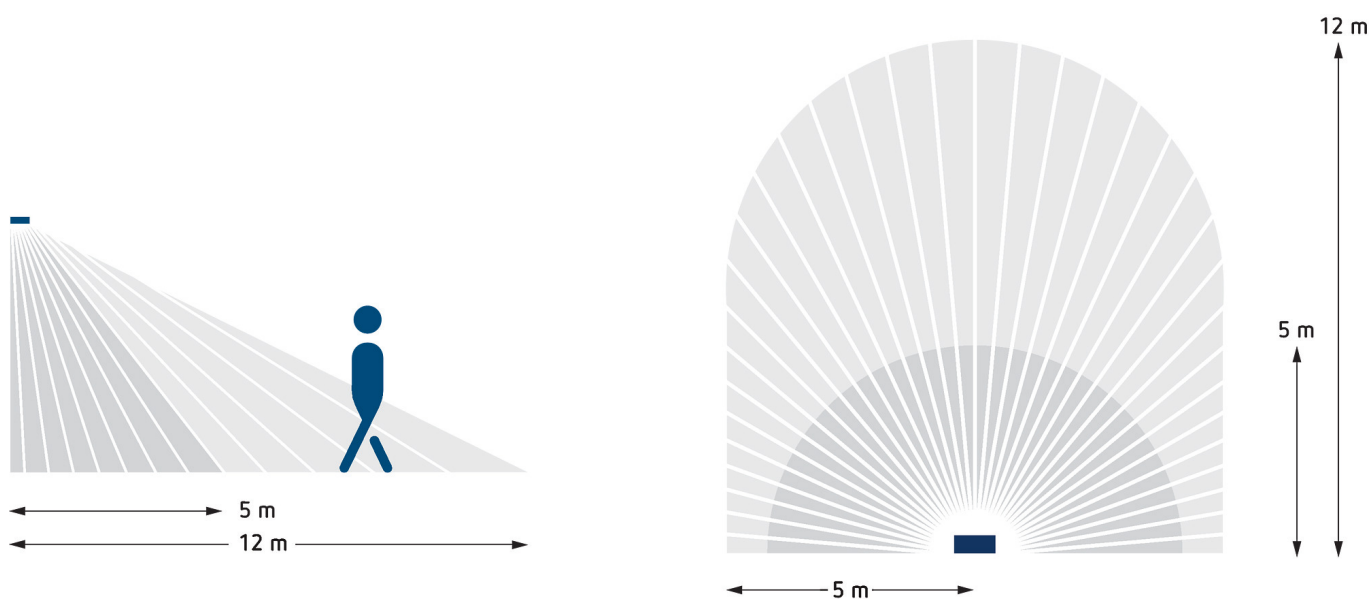

theLuxa R180 WH

Artikel-Nr.: 1010200

theben

Anschlussbilder

Erfassungsbereich für die Planung bei einer Temperatur von 21 °C

Montagehöhe (A)	Quer gehend (t)	Frontal gehend (R)	
2,5 m	12 m	5 m	

Technische Änderungen und Druckfehler vorbehalten