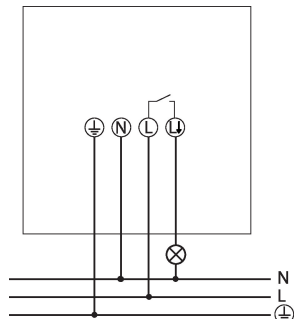

01.04.2026
Seite 1 von 3

TECTA D180i WH

Artikel-Nr.: 1010105

theben

Anschlussbilder

Erfassungsbereich für die Planung bei einer Temperatur von 21 °C

Montagehöhe (A)	Quer gehend (t)	Frontal gehend (R)	
1,8 m	10 m	3 m	
2,2 m	12 m	4 m	
2,5 m	14 m	5 m	