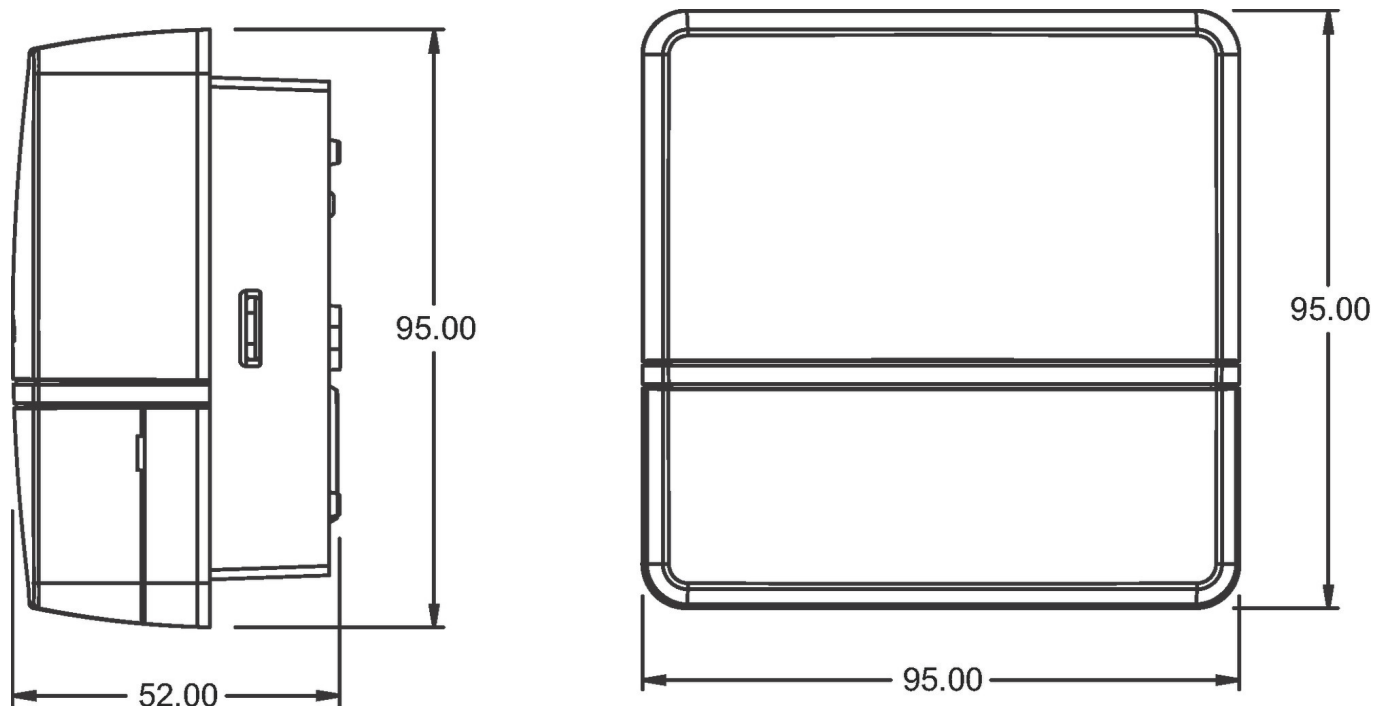

01.04.2026
Seite 1 von 3

TECTA D180i WH

Artikel-Nr.: 1010105

theben

Anschlussbilder

Erfassungsbereich für die Planung bei einer Temperatur von 21 °C

Montagehöhe (A)	Quer gehend (t)	Frontal gehend (R)	
1,8 m	10 m	3 m	
2,2 m	12 m	4 m	
2,5 m	14 m	5 m	

01.04.2026
Seite 2 von 3

TECTA D180i WH

Artikel-Nr.: 1010105

theben

Maßbilder

Zubehör

Eckwinkel 10 WH
Artikel-Nr.: 9070969

Abstandsrahmen 10 WH
Artikel-Nr.: 9070971