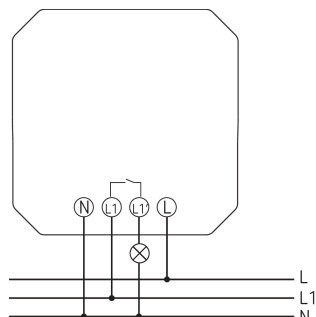

TR 030 top3 UP

Artikel-Nr.: 0300130

theben

Anschlussbilder