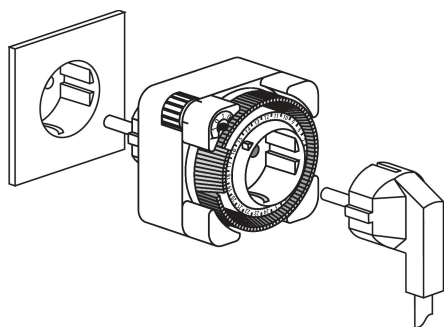

theben-timer 26

Artikel-Nr.: 0260030

Zeit- und Lichtsteuerung
Analoge Zeitschaltuhren

Funktionsbeschreibung

- Analoge Steckdosenschaltuhr
- 1 Kanal
- Ohne Gangreserve
- Netzsynchron
- Verwendung für Schuko-Steckdosen (andere Steckertypen auf Anfrage)
- Schaltungsvorwahl
- Schaltzustandsanzeige

Technische Daten

theben-timer 26	
Betriebsspannung	230 V AC
Frequenz	50 Hz
Anzahl Kanäle	1
Montageart	Steckdosen-Zwischenstecker
Anschlussart	Steckdosen-Zwischenstecker
Programm	Tagesprogramm
Schaltleistung bei 250 V AC, $\cos \varphi = 1$	16 A
Schaltleistung bei 250 V AC, $\cos \varphi = 0,6$	4 A
Glüh- / Halogenlampenlast	3500 W
LED-Lampe < 2 W	40 W
LED-Lampe 2-8 W	400 W

theben-timer 26	
LED-Lampe > 8 W	400 W
Kürzeste Schaltzeit	15 min
Programmierbar alle	15 min
Ganggenauigkeit bei 25 °C	Netzsynchron
Kontaktart	Schließer
Anzahl Schaltsegmente	96
Stand-by Leistung	~0,8 W
Gehäuse- und Isolationsmaterial	Hochtemperaturbeständige, selbsterlöschende Thermoplaste
Schutzart	IP 20
Schutzklasse	II nach EN 60 730-1
Umgebungstemperatur	-40°C ... 55°C

Anschlussbilder

Technische Änderungen und Druckfehler vorbehalten

weitere Informationen unter: www.theben.de/produkt/0260030

Die Lastangaben werden mit exemplarisch ausgesuchten Leuchtmitteln ermittelt und sind daher aufgrund der Vielzahl der erhältlichen Produkte typische Angaben.

02.03.2026
Seite 1 von 2