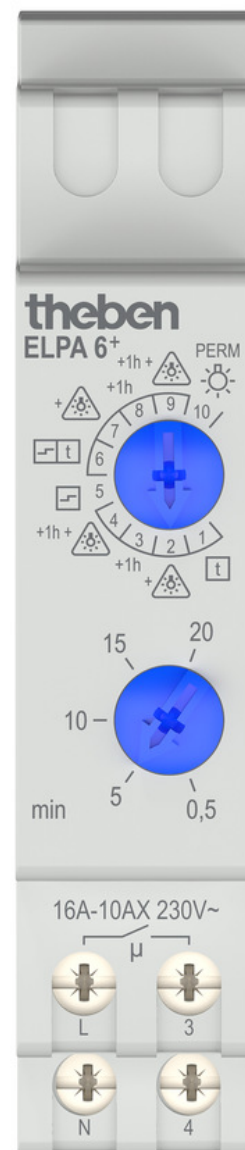

Zeit- und Lichtsteuerung
Treppenlicht-Zeitschalter

Funktionsbeschreibung

- Treppenlicht-Zeitschalter (TLZ), elektronisch
- Nulldurchgangsschaltung zur Schonung von Relais-Kontakt und Leuchtmittel, d.h. die Lebensdauer des Leuchtmittels wird verlängert
- Multifunktionsgerät mit 10 wählbaren Funktionen, einstellbar an der Gerätefront
- Ausschaltvorwarnung optimiert für LED-Leuchten (zweimaliges Einfachblinken)
- Verlängerter Blinkimpuls, signalisiert zuverlässig die Ausschaltvorwarnung bei LED-Leuchtmitteln
- Langzeitfunktion über langen Taster-Druck aktivierbar
- Sofort nachschaltbar (Treppenlichtschalter) oder vorzeitig abschaltbar (Stromstoßschalter mit Rückfallverzögerung)
- Stromstoßschalter
- Dauerlicht
- Hohe Glimmlampenlast bis zu 100 mA
- Klemmenbelegung wie ELPA 8
- Hohe Ganggenauigkeit
- Tastereingang mit elektronischem Überlastschutz
- Automatische 3- oder 4-Leitererkennung (4-Leiter mit Anschluss für Bodenbeleuchtung, 3-Leiter für Neuanlagen nicht mehr erlaubt)

Technische Daten

ELPA 6 plus	
Betriebsspannung	230 V AC
Frequenz	50 - 60 Hz
Breite	1 TE
Montageart	DIN-Schiene
Stand-by Leistung	~0,3 W
Glimmlampenlast	100 mA
Einstellbereich Zeit	0,5 - 20 min
Anschlussart	Schraubklemmen
3/4 Leiter	Automatisch
Nachsichtbar	Sofort
Einschaltdauer in Prozent	100
Kontaktart	Schließer
Öffnungsweite	< 3 mm (μ)
Schaltausgang	Nicht potenzialfrei (230 V)
Glüh-/Halogenlampenlast	2600 W
Leuchtstofflampenlast (VVG) Duoschaltung	2600 VA
Leuchtstofflampenlast (VVG) parallelkompensiert	1300 W 130 μF
LED-Lampe < 2 W	55 W

Anschlussbilder

Maßbilder

Zubehör

Wandmontage-Set 17,5 mm
Artikel-Nr.: 9070065

Fronttafel-Einbauset
Artikel-Nr.: 9070001