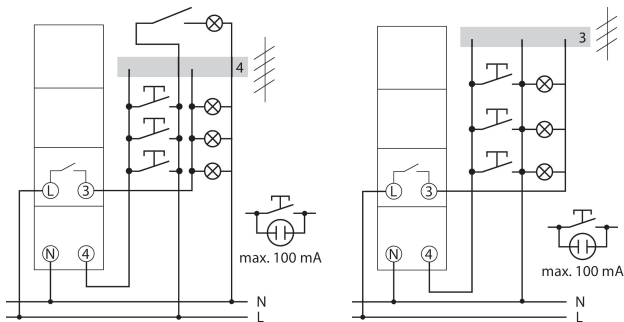

Technische Daten

ELPA 6 plus	
Betriebsspannung	230 V AC
Frequenz	50 - 60 Hz
Breite	1 TE
Montageart	DIN-Schiene
Stand-by Leistung	~0,3 W
Glimmlampenlast	100 mA
Einstellbereich Zeit	0,5 - 20 min
Anschlussart	Schraubklemmen
3/4 Leiter	Automatisch
Nachsichtbar	Sofort
Einschaltdauer in Prozent	100
Kontaktart	Schließer
Öffnungsweite	< 3 mm (μ)
Schaltausgang	Nicht potenzialfrei (230 V)
Glüh-/Halogenlampenlast	2600 W
Leuchtstofflampenlast (VVG) Duoschaltung	2600 VA
Leuchtstofflampenlast (VVG) parallelkompensiert	1300 W 130 μF
LED-Lampe < 2 W	55 W

ELPA 6 plus	
LED-Lampe 2-8 W	600 W
LED-Lampe > 8 W	600 W
Leuchtstofflampenlast (EVG)	1100 W
Leuchtstofflampenlast (VVG) reihenkompensiert	2600 VA
Leuchtstofflampenlast (VVG) nicht kompensiert	2600 VA
Schaltleistung	16 A bei 230 V AC, $\cos \varphi = 0,3$, 10 AX bei 230 V AC, $\cos \varphi = 1$
Einschaltstrom	max. 800 A / 200 μs
Schalter für Dauerlicht	✓
Ausschaltvorwarnung	✓
Multispannungseingang	-
Nulldurchgangsschaltung	✓
Gehäuse- und Isolationsmaterial	Hochtemperaturbeständige, selbsterlöschende Thermoplaste
Umgebungstemperatur	-25°C ... 50°C
Schutzklasse	II
Schutzart	IP 20

Anschlussbilder