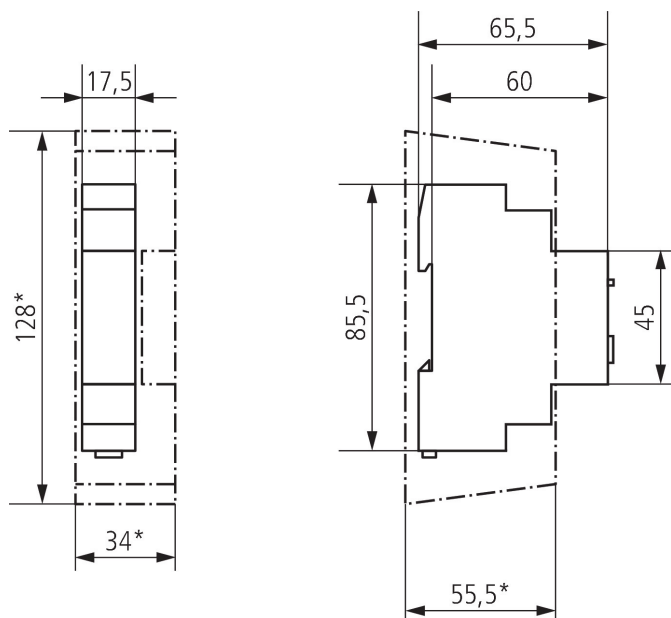

Technische Daten

ELPA 6 plus	
Betriebsspannung	230 V AC
Frequenz	50 - 60 Hz
Breite	1 TE
Montageart	DIN-Schiene
Stand-by Leistung	~0,3 W
Glimmlampenlast	100 mA
Einstellbereich Zeit	0,5 - 20 min
Anschlussart	Schraubklemmen
3/4 Leiter	Automatisch
Nachsichtbar	Sofort
Einschaltdauer in Prozent	100
Kontaktart	Schließer
Öffnungsweite	< 3 mm (μ)
Schaltausgang	Nicht potenzialfrei (230 V)
Glüh-/Halogenlampenlast	2600 W
Leuchtstofflampenlast (VVG) Duoschaltung	2600 VA
Leuchtstofflampenlast (VVG) parallelkompensiert	1300 W 130 μF
LED-Lampe < 2 W	55 W

ELPA 6 plus	
LED-Lampe 2-8 W	600 W
LED-Lampe > 8 W	600 W
Leuchtstofflampenlast (EVG)	1100 W
Leuchtstofflampenlast (VVG) reihenkompensiert	2600 VA
Leuchtstofflampenlast (VVG) nicht kompensiert	2600 VA
Schaltleistung	16 A bei 230 V AC, $\cos \varphi = 0,3$, 10 AX bei 230 V AC, $\cos \varphi = 1$
Einschaltstrom	max. 800 A / 200 μs
Schalter für Dauerlicht	✓
Ausschaltvorwarnung	✓
Multispannungseingang	-
Nulldurchgangsschaltung	✓
Gehäuse- und Isolationsmaterial	Hochtemperaturbeständige, selbsterlöschende Thermoplaste
Umgebungstemperatur	-25°C ... 50°C
Schutzklasse	II
Schutzart	IP 20

Anschlussbilder

Maßbilder

Zubehör

Wandmontage-Set 17,5 mm
Artikel-Nr.: 9070065

Fronttafel-Einbauset
Artikel-Nr.: 9070001