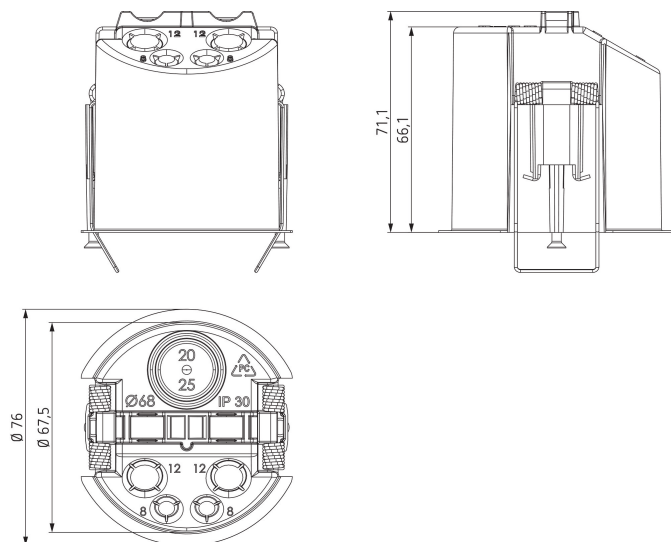

Decken-Einbaudose 68A

Artikel-Nr.: 9070992

theben
energy saving comfort

Zubehör
Präsenzmelder

Funktionsbeschreibung

- Decken-Einbaudose für alle UP-Deckenmelder von Theben
- Stellt zugleich Zugentlastung und Berührungsschutz sicher
- Der Einbaudurchmesser beträgt 67,5 mm (Bohrdurchmesser 68 mm)
- Schutzart IP 30

Maßbilder

Technische Änderungen und Druckfehler vorbehalten

weitere Informationen unter: www.theben.de/produkt/9070992

Die Lastangaben werden mit exemplarisch ausgesuchten Leuchtmitteln ermittelt und sind daher aufgrund der Vielzahl der erhältlichen Produkte typische Angaben.