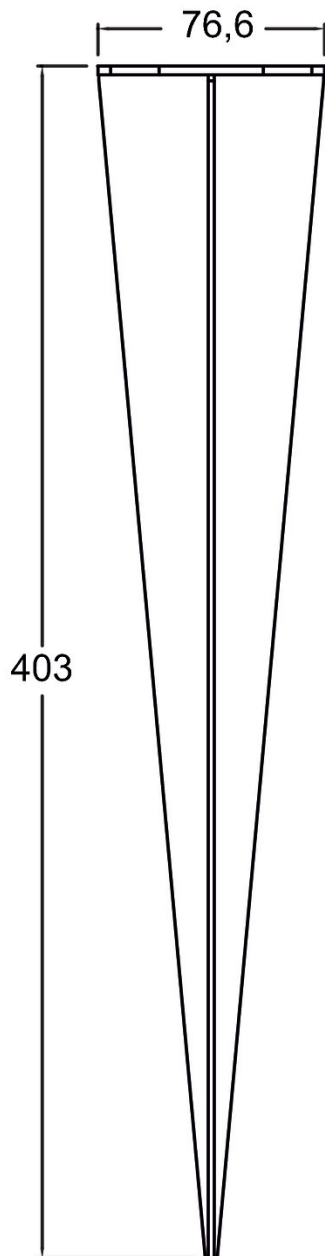

Erdspieß theLeda D B

Artikel-Nr.: 9070765

theben
energy saving comfort

Zubehör
Präsenzmelder

Funktionsbeschreibung

- Erdspieß zur Bodenmontage der LED-Pollerleuchte theLeda D B
- Länge 405 mm

Technische Änderungen und Druckfehler vorbehalten

01.05.2021
Seite 1 von 4

Erdspieß theLeda D B

Artikel-Nr.: 9070765

Erdspieß theLeda D B

Artikel-Nr.: 9070765

Maßbilder

Technische Änderungen und Druckfehler vorbehalten

weitere Informationen unter: www.theben.de/produkt/9070765

Artikel-Nr.: 9070765

theben
energy saving comfort

Maßbilder

Alle Rechte vorbehalten
theben.de/produkt/9070765

Die Lastangaben werden mit exemplarisch ausgesuchten Leuchtmitteln ermittelt und sind daher aufgrund der Vielzahl der erhältlichen Produkte typische Angaben.