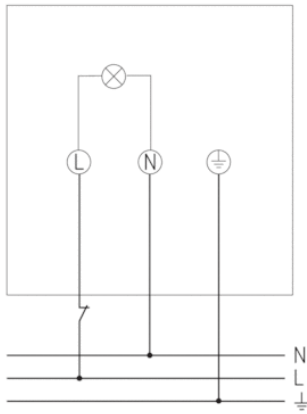

## Funktionsbeschreibung

- Designorientierte LED-Pollerleuchte
- LED-Pollerleuchte kurz mit 8,5 W
- Lichtaustritt frontal (Spot)
- Hochwertiges Gehäuse aus eloxiertem Aluminium-Strangpressprofil
- Für den Außenbereich geeignet
- Hohe Schutzart IP 55 für Montage im Außenbereich
- Vernetzbarkeit über Funk, Einstellung nur über theSenda B mit theSenda Plug möglich
- Äußerst effizient durch hohe Lichtleistung
- Langlebige LEDs: 50.000 Stunden Lebensdauer

## Anschlussbilder

This luminaire contains built-in LED lamps.

The lamps cannot be changed in the luminaire.

Theben AG    theLeda D

874/2012

## Maßbilder