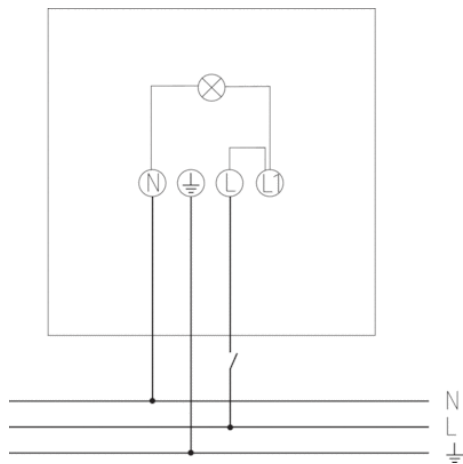

## Technische Daten

Betriebsspannung	230 V AC
Frequenz	50 Hz
Farbe	Weiß
Schaltausgang	Licht
Montageart	Wandmontage
Leistung LED (Lichtstrom)	1500 lm
Farbtemperatur	5000 - 5600 K
Montagehöhe	2 – 4 m
Fernbedienbar	–
Umgebungstemperatur	-20 °C ... +40 °C
Schutzklasse	I
Schutzart	IP 65

## Anschlussbilder

This luminaire contains built-in LED lamps.

The lamps cannot be changed in the luminaire.

Theben AG    theLeda B
874/2012

## Maßbilder