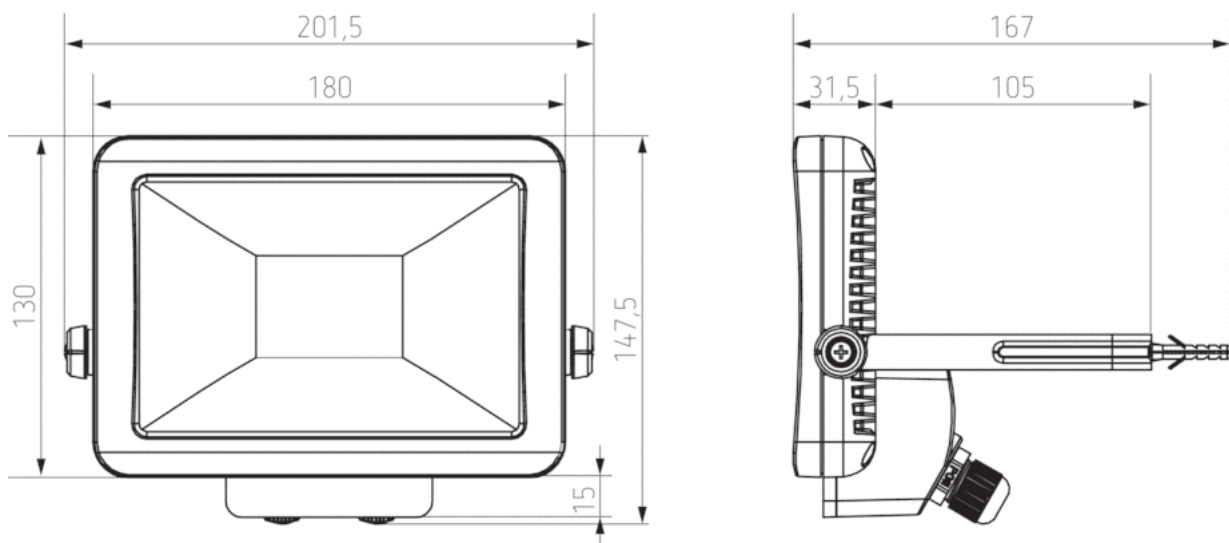

## Technische Daten

Betriebsspannung	230 V AC
Frequenz	50 Hz
Farbe	Weiß
Schaltausgang	Licht
Montageart	Wandmontage
Leistung LED (Lichtstrom)	1500 lm
Farbtemperatur	5000 - 5600 K
Montagehöhe	2 – 4 m
Fernbedienbar	–
Umgebungstemperatur	-20 °C ... +40 °C
Schutzklasse	I
Schutzart	IP 65

## Maßbilder