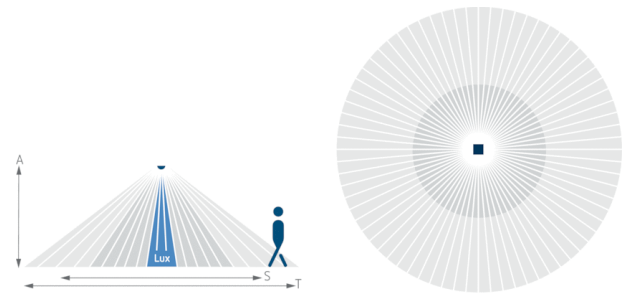

## Funktionsbeschreibung

- Passiv-Infrarot-Präsenzmelder für Deckenmontage
- Runder Erfassungsbereich 360°, bis zu Ø 9 m (64 m²)
- Automatische präsenz- und helligkeitsabhängige Steuerung für Beleuchtung und HLK
- Mischlichtmessung für Fluoreszenz- (FL/PL/ESL), Halogen-/Glühlampen und LEDs geeignet
- 2 Kanäle Licht C1, C2
- Schaltbetrieb oder Konstantlichtregelung mit Stand-by Funktionalität (Orientierungslicht)
- Schaltbetrieb mit dimmbarer Beleuchtung
- Betrieb als Voll- oder Halbautomat, umschaltbar
- Helligkeits-Schaltwert bzw. -Sollwert einstellbar in Lux über Parameter, Objekt oder Fernbedienung
- Teach-in des Helligkeits-Schaltwerts bzw. -Sollwerts
- Verkürzung der Nachlaufzeit bei kurzer Anwesenheit (Kurzzeit-Präsenz)
- Manuelle Übersteuerung mittels Telegramm oder Fernbedienung
- 2 Kanäle Präsenz C4, C5, einzeln parametrierbar
- Einschaltverzögerung und Nachlaufzeit einstellbar
- Einstellung des Raum-Korrekturfaktors für Abgleich Helligkeitsmessung
- Einstellbare Empfindlichkeit
- Testbetrieb zur Überprüfung von Funktion und Erfassungsbereich
- Szenen
- Parallelschaltung mehrerer Präsenzmelder (Master/Slave oder Master/Master)
- Benutzer-Fernbedienung «theSenda S» (optional)
- Management-Fernbedienung «SendoPro 868-A» (optional)
- Installations-Fernbedienung «theSenda P» (optional)

## Technische Daten

Betriebsspannung KNX	Busspannung, ca. 9 mA
Montagehöhe	2 – 3 m
Mindesthöhe	> 1,7 m
Einstellbereich Helligkeit	10 – 3000 lx
Erfassungswinkel	360°
Anschlussart	KNX Busklemme
Montageart	Deckenmontage
Nachlaufzeit Licht	30 s – 60 min
Leuchtmittel	Kompaktleuchtstofflampen, Fluoreszenzlampen, Glüh-/Halogenlampen, LEDs
Art der Lichtmessung	Mischlichtmessung
Nachlaufzeit Präsenz	10 s - 120 min
Einschaltverzögerung Präsenz	10 s – 30 min / inaktiv
Umgebungstemperatur	-15 °C ... +50 °C
Erfassungsbereich	50 m² (Ø 8 m   360°)
Farbe	Grau
Schutzart	IP 54

### Maßbilder