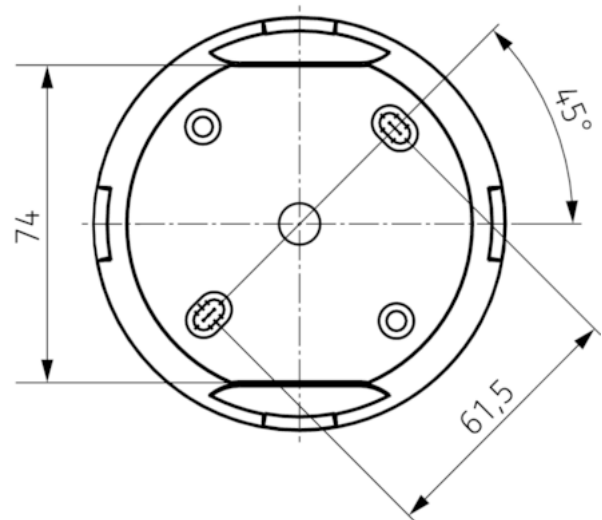

## Technische Daten

Betriebsspannung KNX	Busspannung, ca. 9 mA
Montagehöhe	2 – 3 m
Mindesthöhe	> 1,7 m
Einstellbereich Helligkeit	10 – 3000 lx
Erfassungswinkel	360°
Anschlussart	KNX Busklemme
Montageart	Deckenmontage
Nachlaufzeit Licht	30 s – 60 min
Leuchtmittel	Kompaktleuchtstofflampen, Fluoreszenzlampen, Glüh-/Halogenlampen, LEDs
Art der Lichtmessung	Mischlichtmessung
Nachlaufzeit Präsenz	10 s - 120 min
Einschaltverzögerung Präsenz	10 s – 30 min / inaktiv
Umgebungstemperatur	-15 °C ... +50 °C
Erfassungsbereich	50 m² (Ø 8 m   360°)
Farbe	Grau
Schutzart	IP 54

### Erfassungsbereich

Montagehöhe (A)	Sitzend (S)	Gehend (T)
2 m	5 m <sup>2</sup>   2,5 m	38 m <sup>2</sup>   7 m
2,5 m	7 m <sup>2</sup>   3 m	38 m <sup>2</sup>   7 m
3 m	13 m <sup>2</sup>   4 m	50 m <sup>2</sup>   8 m
3,5 m	13 m <sup>2</sup>   4 m	50 m <sup>2</sup>   8 m
4 m	–	64 m <sup>2</sup>   9 m

### Maßbilder