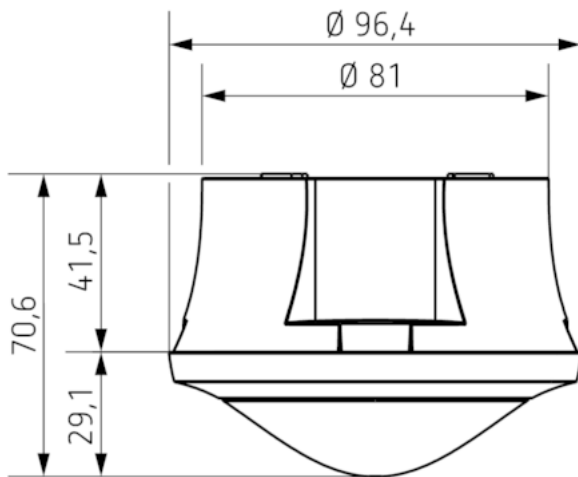

## Technische Daten

Betriebsspannung KNX	Busspannung, ca. 9 mA
Montagehöhe	2 – 3 m
Mindesthöhe	> 1,7 m
Einstellbereich Helligkeit	10 – 3000 lx
Erfassungswinkel	360°
Anschlussart	KNX Busklemme
Montageart	Deckenmontage
Nachlaufzeit Licht	30 s – 60 min
Leuchtmittel	Kompaktleuchtstofflampen, Fluoreszenzlampen, Glüh-/Halogenlampen, LEDs
Art der Lichtmessung	Mischlichtmessung
Nachlaufzeit Präsenz	10 s - 120 min
Einschaltverzögerung Präsenz	10 s – 30 min / inaktiv
Umgebungstemperatur	-15 °C ... +50 °C
Erfassungsbereich	50 m² (Ø 8 m   360°)
Farbe	Grau
Schutzart	IP 54

### Erfassungsbereich

Montagehöhe (A)	Sitzend (S)	Gehend (T)
2 m	5 m <sup>2</sup>   2,5 m	38 m <sup>2</sup>   7 m
2,5 m	7 m <sup>2</sup>   3 m	38 m <sup>2</sup>   7 m
3 m	13 m <sup>2</sup>   4 m	50 m <sup>2</sup>   8 m
3,5 m	13 m <sup>2</sup>   4 m	50 m <sup>2</sup>   8 m
4 m	–	64 m <sup>2</sup>   9 m

### Maßbilder