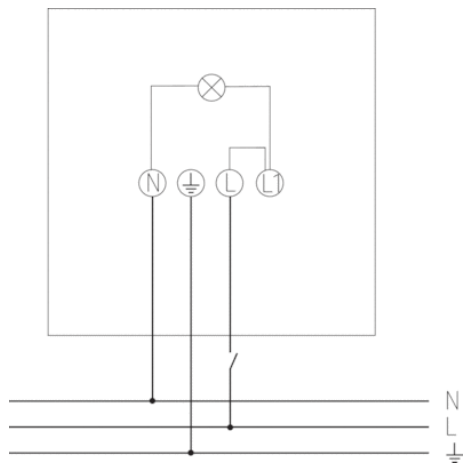

### Technische Daten

Betriebsspannung	230 V AC
Frequenz	50 Hz
Farbe	Weiß
Schaltausgang	Licht
Montageart	Wandmontage
Leistung LED (Lichtstrom)	2100 lm
Farbtemperatur	5000 - 5600 K
Montagehöhe	2 – 4 m
Fernbedienbar	–
Umgebungstemperatur	-20 °C ... +40 °C
Schutzklasse	I
Schutzart	IP 65

### Anschlussbilder

This luminaire contains built-in LED lamps.

The lamps cannot be changed in the luminaire.

Theben AG    theLeda B

874/2012

## Maßbilder