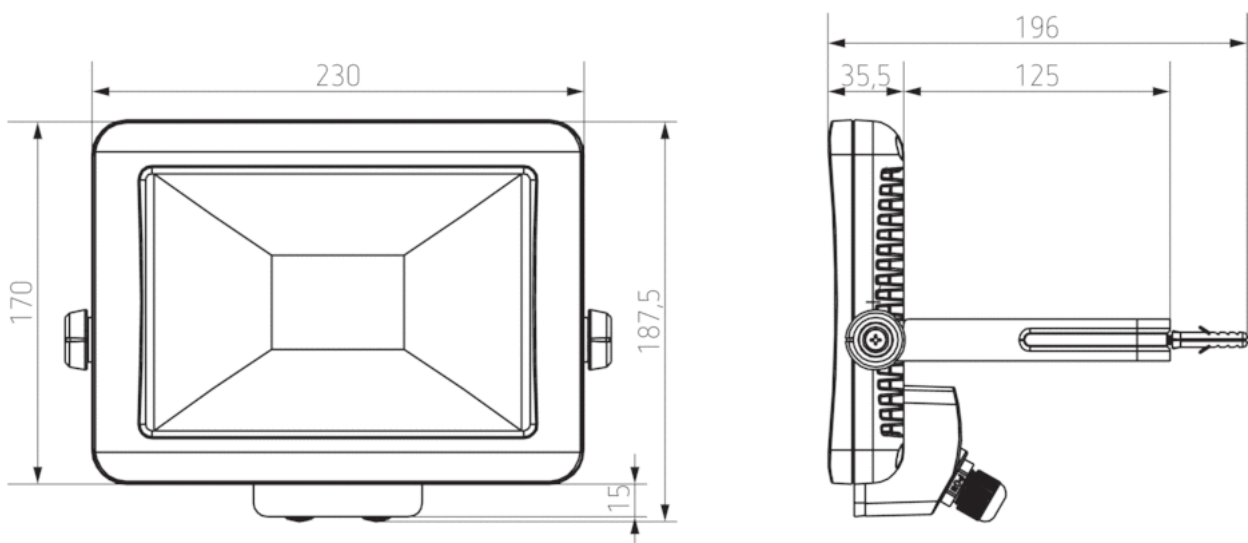

### Technische Daten

Betriebsspannung	230 V AC
Frequenz	50 Hz
Farbe	Weiß
Schaltausgang	Licht
Montageart	Wandmontage
Leistung LED (Lichtstrom)	2100 lm
Farbtemperatur	5000 - 5600 K
Montagehöhe	2 – 4 m
Fernbedienbar	–
Umgebungstemperatur	-20 °C ... +40 °C
Schutzklasse	I
Schutzart	IP 65

## Maßbilder