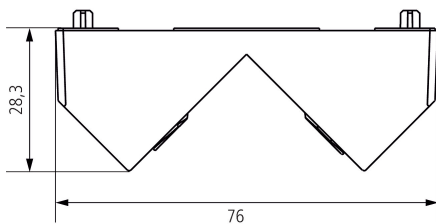

Eckwinkel 10 WH

Artikel-Nr.: 9070969

theben
energy saving comfort

Zubehör
Präsenzmelder

Funktionsbeschreibung

- Für Eckmontage des LED-Strahlers
- Für Inneneck- und Außeneckmontage

Maßbilder

Technische Änderungen und Druckfehler vorbehalten