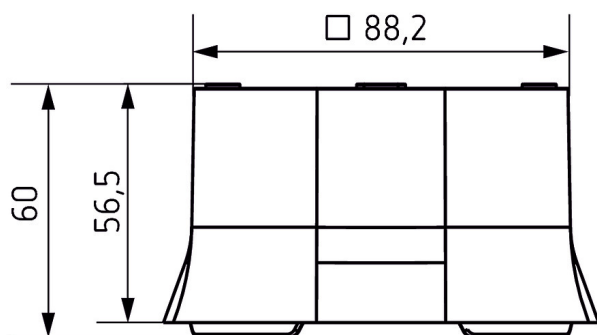

AP-Rahmen 110A WH

Artikel-Nr.: 9070912

theben
energy saving comfort

Zubehör
Präsenzmelder

Funktionsbeschreibung

- Rahmen für Aufputz-Montage des Präsenzmelders
- Passend für thePrema, theRonda, theMova P
- Farbe: Reinweiß
- Weitere Farben auf Anfrage

Maßbilder

Technische Änderungen und Druckfehler vorbehalten

weitere Informationen unter: www.theben.de/produkt/9070912

Die Lastangaben werden mit exemplarisch ausgesuchten Leuchtmitteln ermittelt und sind daher aufgrund der Vielzahl der erhältlichen Produkte typische Angaben.