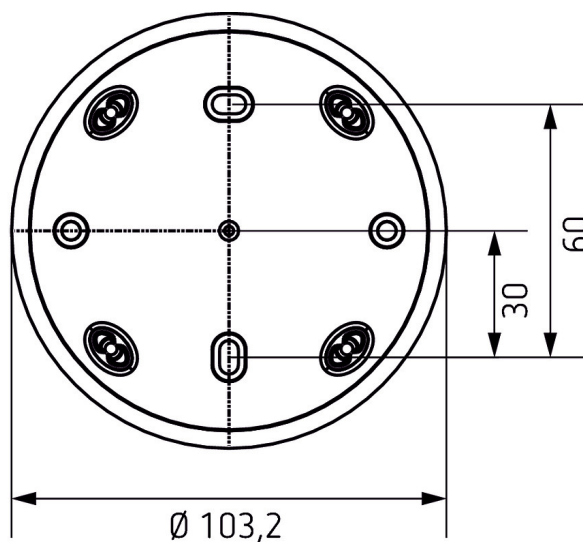

AP-Rahmen 110A WH

Artikel-Nr.: 9070912

theben
energy saving comfort

Zubehör
Präsenzmelder

Funktionsbeschreibung

- Rahmen für Aufputz-Montage des Präsenzmelders
- Passend für thePrema, theRonda, theMova P
- Farbe: Reinweiß
- Weitere Farben auf Anfrage

Maßbilder

Technische Änderungen und Druckfehler vorbehalten

weitere Informationen unter: www.theben.de/produkt/9070912

Die Lastangaben werden mit exemplarisch ausgesuchten Leuchtmitteln ermittelt und sind daher aufgrund der Vielzahl der erhältlichen Produkte typische Angaben.