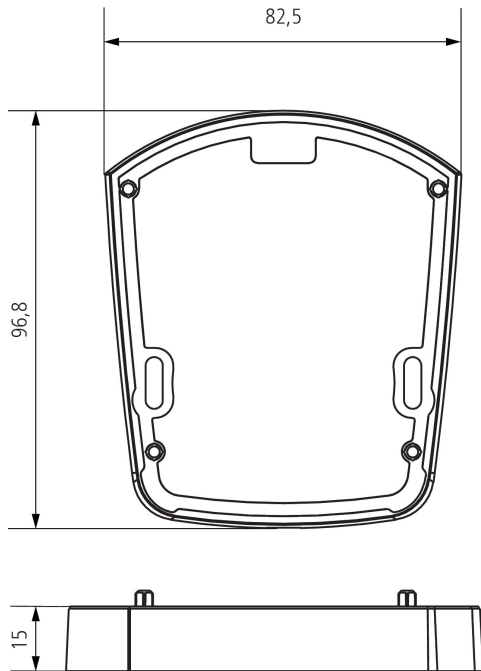

Abstandsrahmen theLuxa S BK

Artikel-Nr.: 9070907

theben
energy saving comfort

Maßbilder

Technische Änderungen und Druckfehler vorbehalten

weitere Informationen unter: www.theben.de/produkt/9070907

Die Lastangaben werden mit exemplarisch ausgesuchten Leuchtmitteln ermittelt und sind daher aufgrund der Vielzahl der erhältlichen Produkte typische Angaben.

01.05.2021
Seite 2 von 2