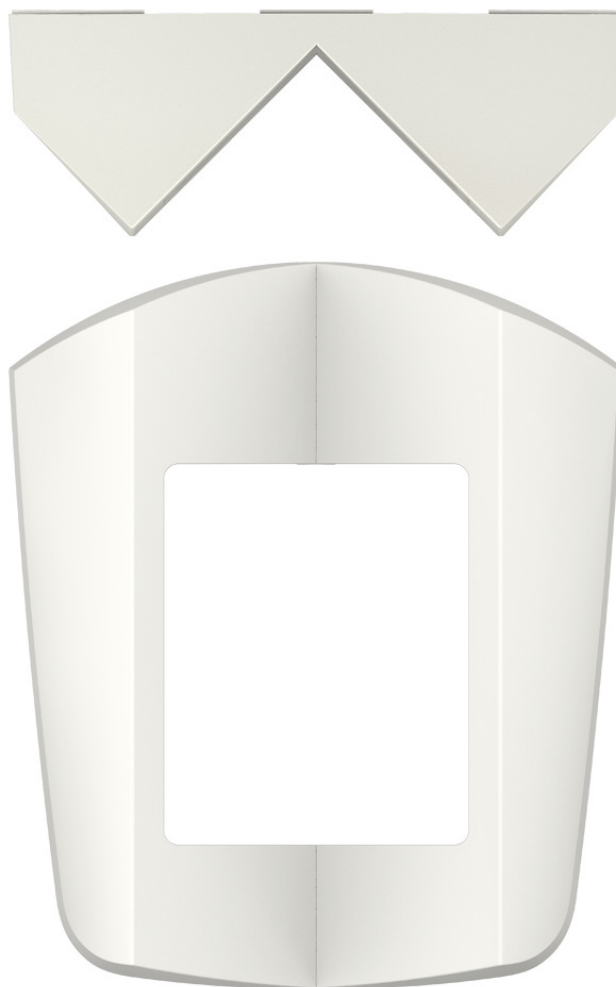

# Corner angle theLuxa S WH

Item no.: 9070902