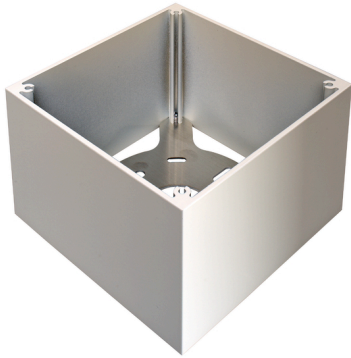

Funktionsbeschreibung

- Rahmen für Aufputz-Montage des Präsenzmelders
- Farbe: Reinweiß
- Weitere Farben auf Anfrage
- Abmessungen: 100 x 123 x 123 mm