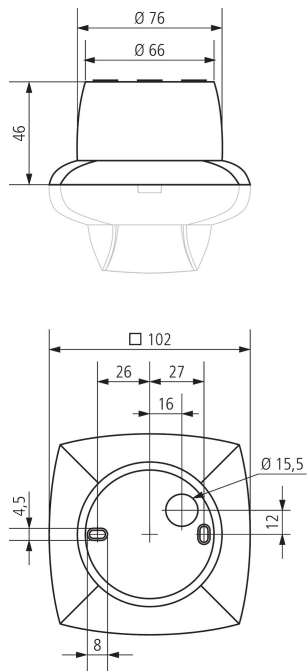

Maßbilder

Technische Änderungen und Druckfehler vorbehalten

weitere Informationen unter: www.theben.de/produkt/9070514

Die Lastangaben werden mit exemplarisch ausgesuchten Leuchtmitteln ermittelt und sind daher aufgrund der Vielzahl der erhältlichen Produkte typische Angaben.

29.09.2020
Seite 1 von 1