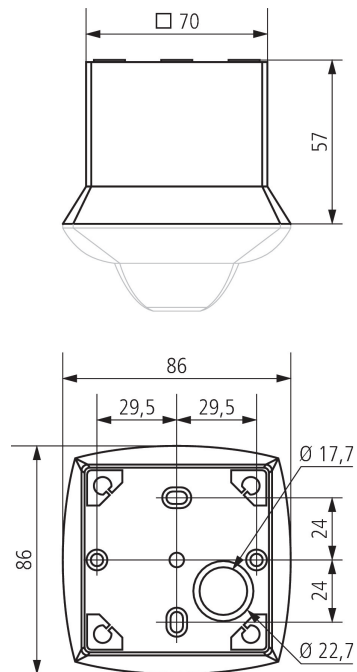

AP-Rahmen PräsenzLight

Artikel-Nr.: 9070513

theben
energy saving comfort

Maßbilder

Technische Änderungen und Druckfehler vorbehalten

weitere Informationen unter: www.theben.de/produkt/9070513

Die Lastangaben werden mit exemplarisch ausgesuchten Leuchtmitteln ermittelt und sind daher aufgrund der Vielzahl der erhältlichen Produkte typische Angaben.

01.05.2021
Seite 2 von 2