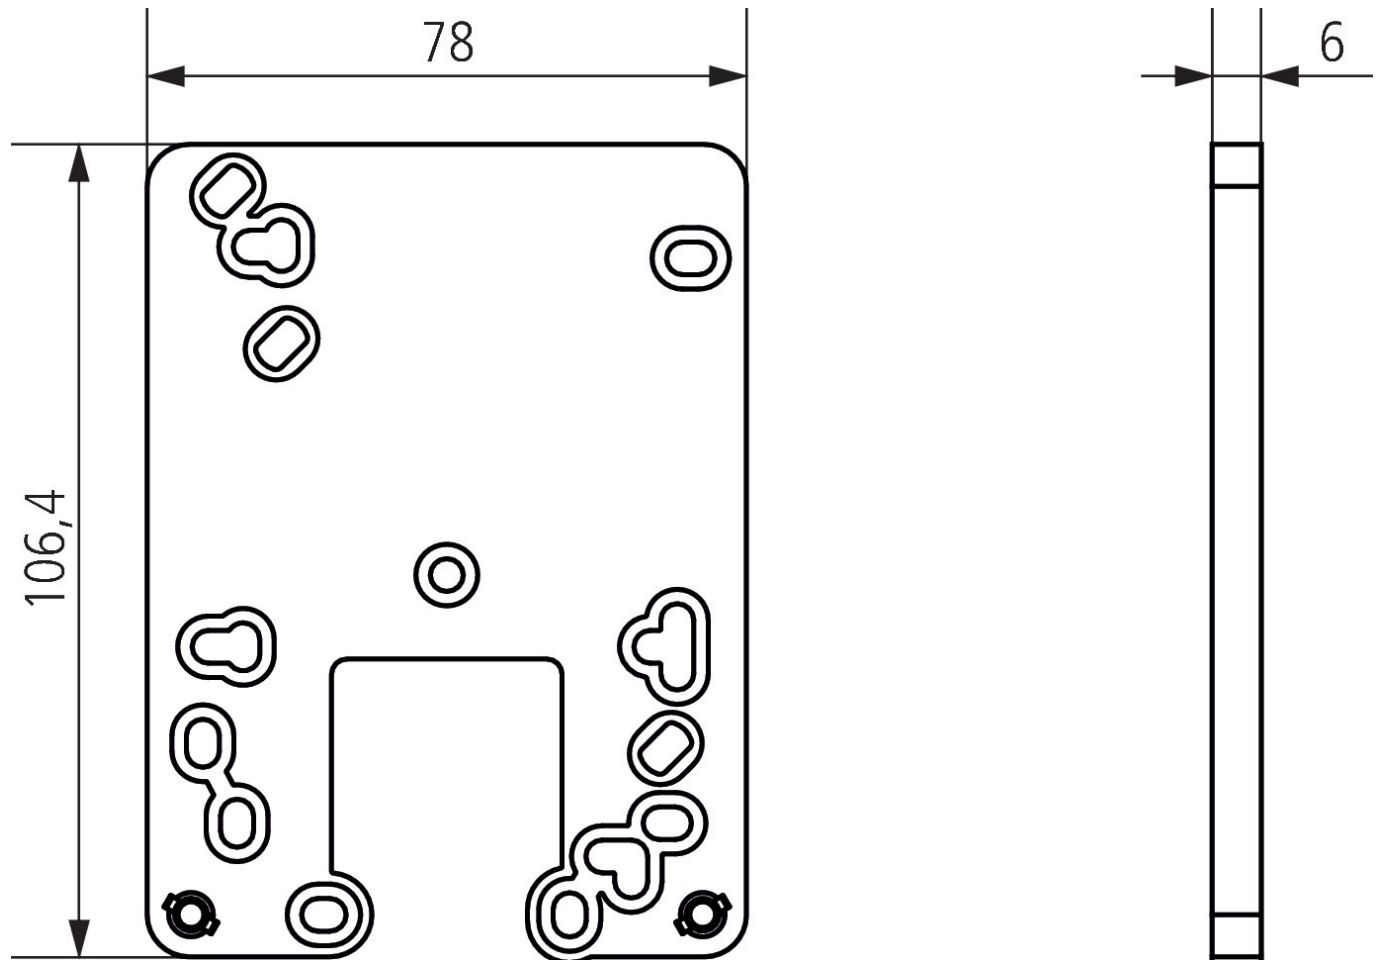

Adapterplatte LUNA star

Artikel-Nr.: 9070486

theben
energy saving comfort

Maßbilder

Technische Änderungen und Druckfehler vorbehalten

weitere Informationen unter: www.theben.de/produkt/9070486

Die Lastangaben werden mit exemplarisch ausgesuchten Leuchtmitteln ermittelt und sind daher aufgrund der Vielzahl der erhältlichen Produkte typische Angaben.

29.01.2021
Seite 2 von 2