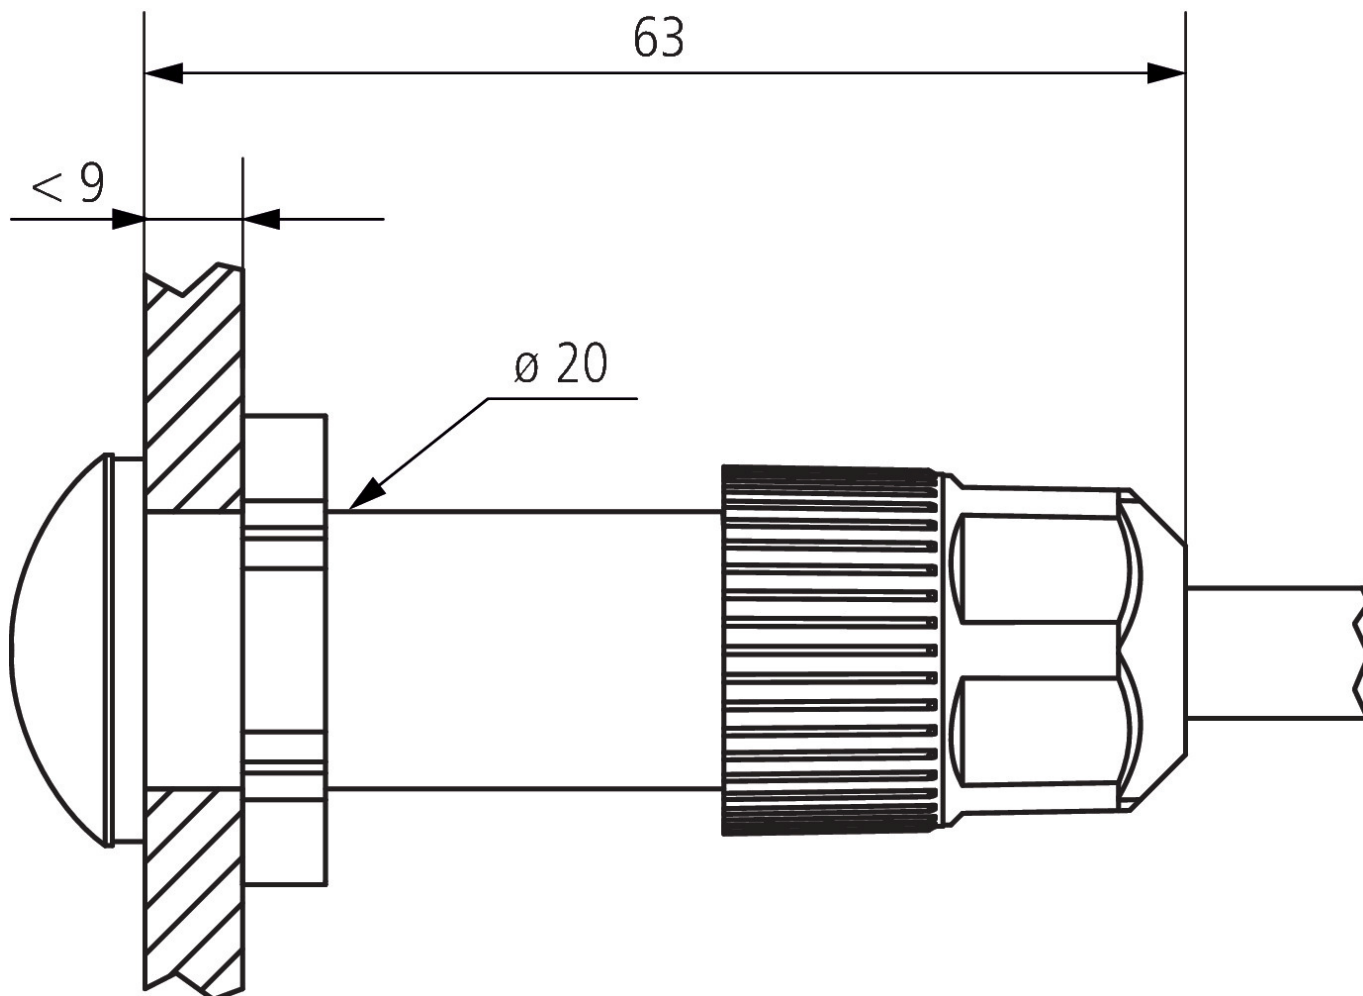

Einbau-Lichtsensordigital

Artikel-Nr.: 9070456

theben
energy saving comfort

Zubehör
Sonstiges

Funktionsbeschreibung

- Steckklemmen
- Schutzart IP 66 (Frontseite) | IP 40 (Rückseite)

Einbau-Lichtsensordigital

Artikel-Nr.: 9070456

theben
energy saving comfort

Maßbilder

Technische Änderungen und Druckfehler vorbehalten

weitere Informationen unter: www.theben.de/produkt/9070456

Die Lastangaben werden mit exemplarisch ausgesuchten Leuchtmitteln ermittelt und sind daher aufgrund der Vielzahl der erhältlichen Produkte typische Angaben.