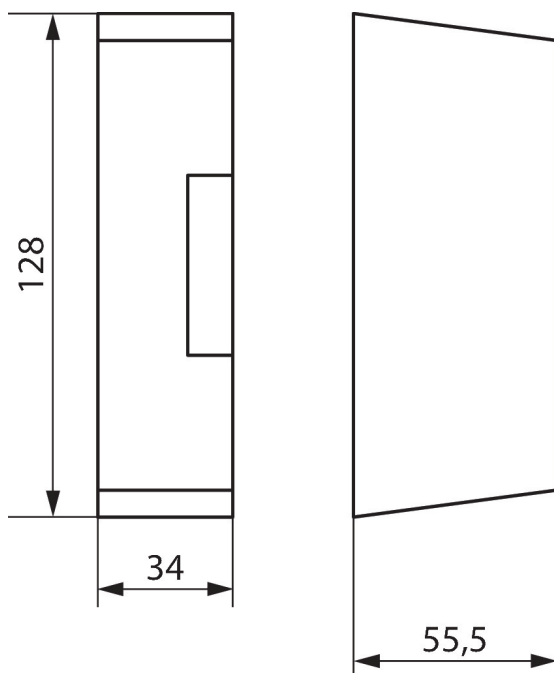

Wandmontage-Set 17,5 mm

Artikel-Nr.: 9070065

theben
energy saving comfort

Zubehör
Sonstiges

Funktionsbeschreibung

- Wandmontage-Set für Aufbaumontage, plombierbar

Maßbilder

Technische Änderungen und Druckfehler vorbehalten

weitere Informationen unter: www.theben.de/produkt/9070065

Die Lastangaben werden mit exemplarisch ausgesuchten Leuchtmitteln ermittelt und sind daher aufgrund der Vielzahl der erhältlichen Produkte typische Angaben.