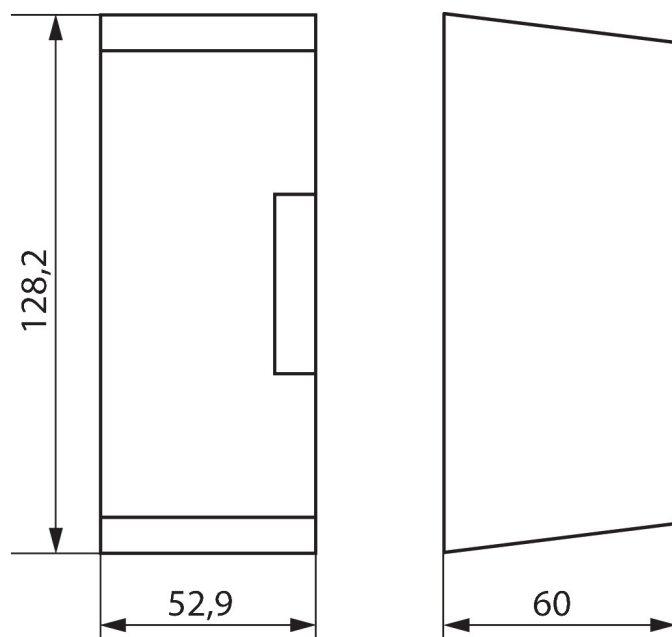

Wandmontage-Set 35 mm

Artikel-Nr.: 9070064

theben
energy saving comfort

Zubehör
Sonstiges

Funktionsbeschreibung

- Wandmontage-Set für Aufbaumontage, plombierbar

Maßbilder

Technische Änderungen und Druckfehler vorbehalten

weitere Informationen unter: www.theben.de/produkt/9070064

Die Lastangaben werden mit exemplarisch ausgesuchten Leuchtmitteln ermittelt und sind daher aufgrund der Vielzahl der erhältlichen Produkte typische Angaben.